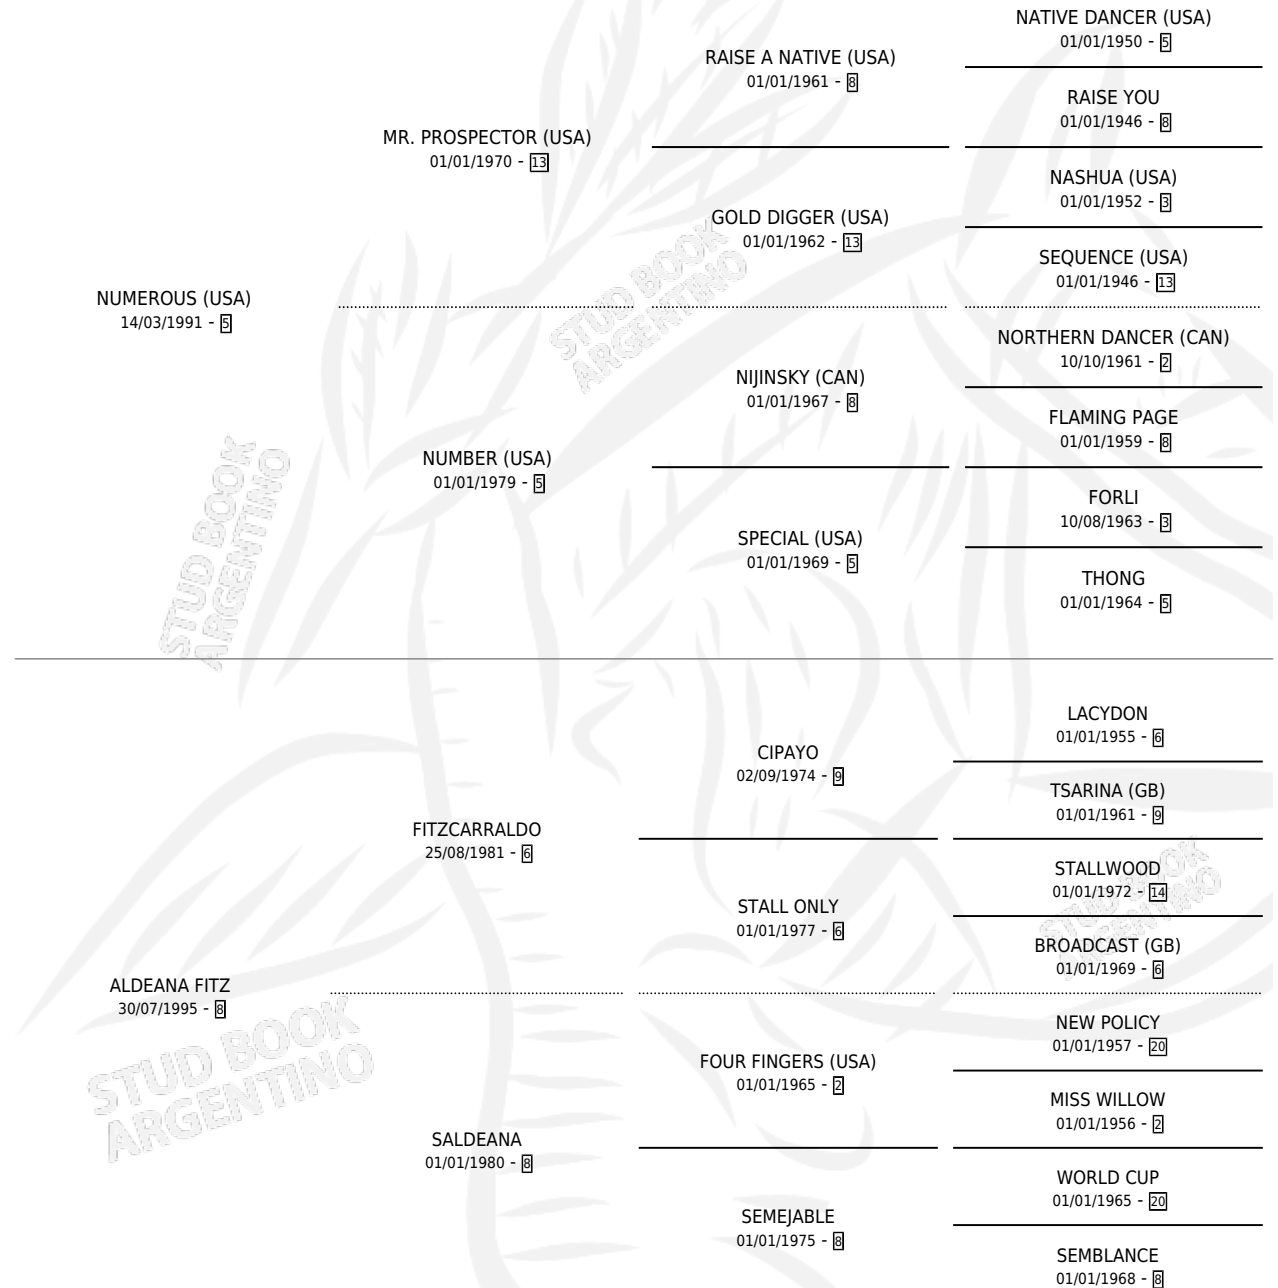

MR ALDEL

por **NUMEROUS (USA)** y **ALDEANA FITZ** por **FITZCARRALDO**

Argentina · Macho · Alazan · SP · 17/11/2006
Familia 8-d · Volumen 39

ESTADO

TIPIFICACIÓN SANGUÍNEA	X
TIPIFICACIÓN POR ADN	✓
PASAPORTE	X
IDENTIFICACIÓN POR MICROCHIP	X
REPRODUCTOR	X

Lugar de nacimiento: Firmamento

Criador: Firmamento

PEDIGREE

CAMPAÑA

Solo carreras oficiales de Argentina

POR EDAD

EDAD	CC	1°	2°	3°	4°	5°	NP	CLC	CLG	CLCG1	CLGG1	IMPORTE	GANANCIA / CC
3 AÑOS	5	1	0	1	2	0	1	1	0	1	0	\$42,860	\$8,572
4 AÑOS	4	0	0	0	1	1	2	0	0	0	0	\$5,400	\$1,350
5 AÑOS	6	2	1	2	1	0	0	0	0	0	0	\$83,750	\$13,958
TOTALES	15	3	1	3	4	1	3	1	0	1	0	\$132,010	\$8,801
%		20.0%	6.7%	20.0%	26.7%	6.7%	20.0%	6.7%	0.0%	100%	0.0%		

Ganador de 3 carreras en San Isidro y Palermo - \$132,010, a los 3 y 5 años.

POR DISTANCIA

HIPODROMO	CC	1°	2°	3°	4°	5°	NP	CLC	CLG	CLCG1	CLGG1	IMPORTE
LA PLATA	2	0	1	0	1	0	0	0	0	0	0	\$11,810
2000 MTS	2	0	1	0	1	0	0	0	0	0	0	\$11,810
PALERMO	8	1	0	2	3	1	1	0	0	0	0	\$54,900
1800 MTS	1	1	0	0	0	0	0	0	0	0	0	\$31,000
1600 MTS	4	0	0	1	2	1	0	0	0	0	0	\$14,700
1400 MTS	2	0	0	1	1	0	0	0	0	0	0	\$9,200
2000 MTS	1	0	0	0	0	0	1	0	0	0	0	\$0
SAN ISIDRO	5	2	0	1	0	0	2	1	0	1	0	\$65,300
1600 MTS	2	2	0	0	0	0	0	0	0	0	0	\$58,500
2000 MTS	3	0	0	1	0	0	2	1	0	1	0	\$6,800