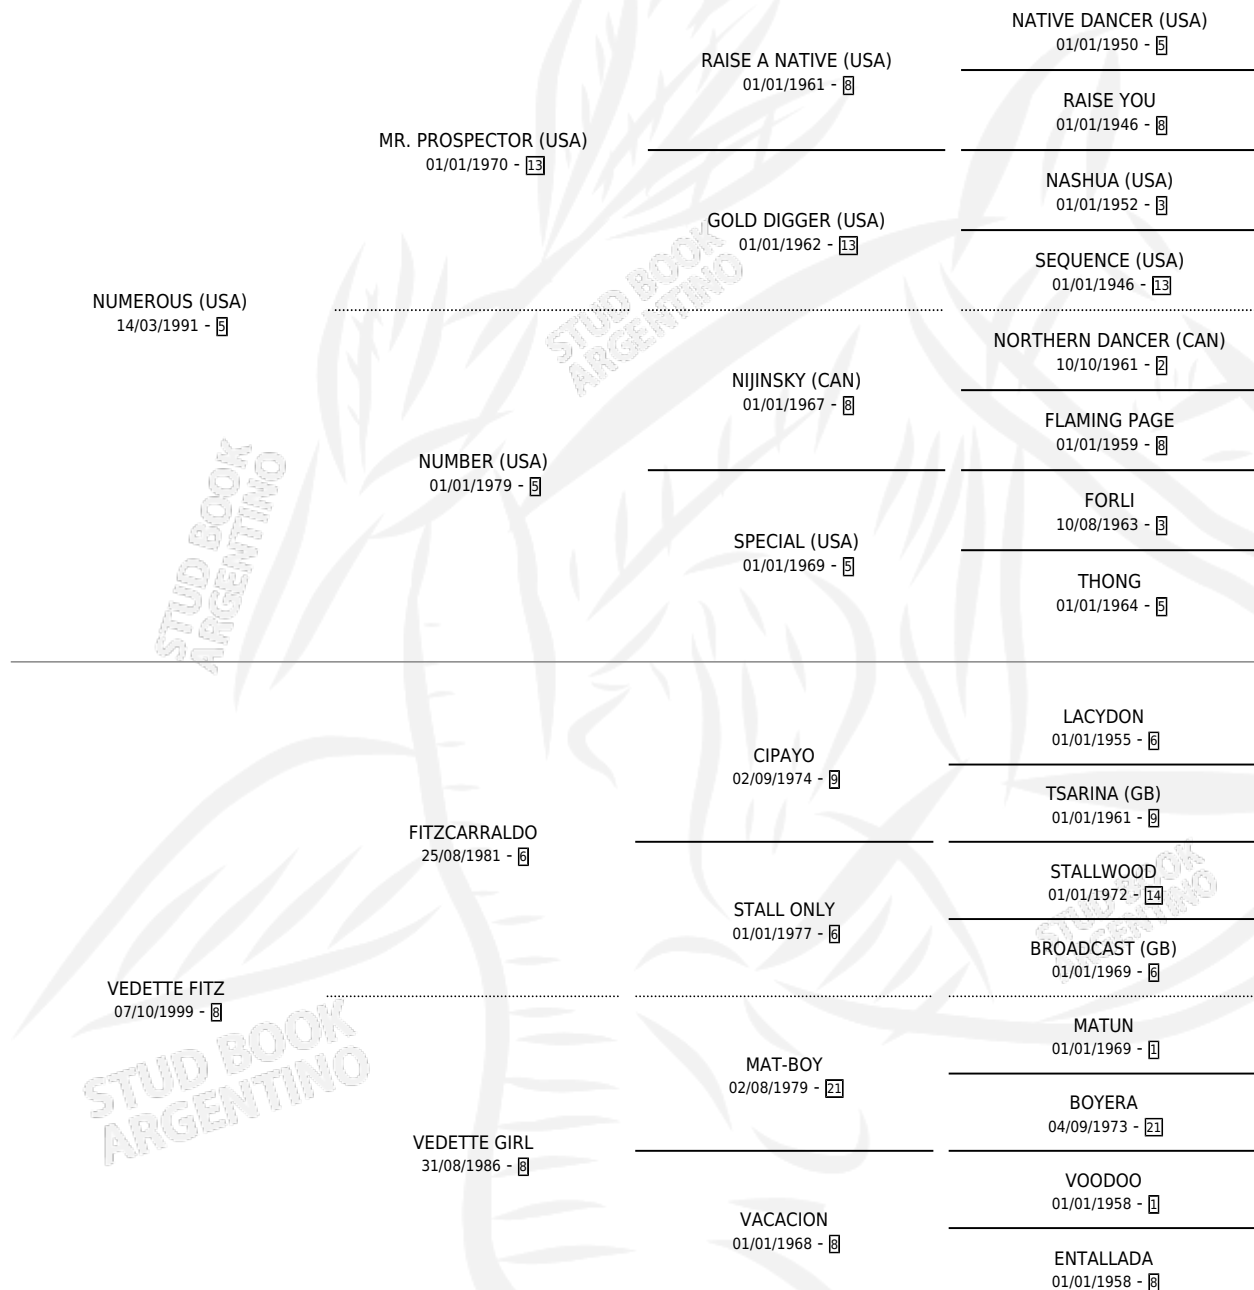

Lugar de nacimiento: Firmamento
Criador: Firmamento

~

HIJOS

	MACHOS	HEMBRAS
9 NACIERON	7	2
8 CORRIERON	6	2
7 GANARON	6	1

0	0	0
GANADORES CL	GANADORES GR	GANADORES G1

PEDIGREE

CAMPAÑA

Solo carreras oficiales de Argentina