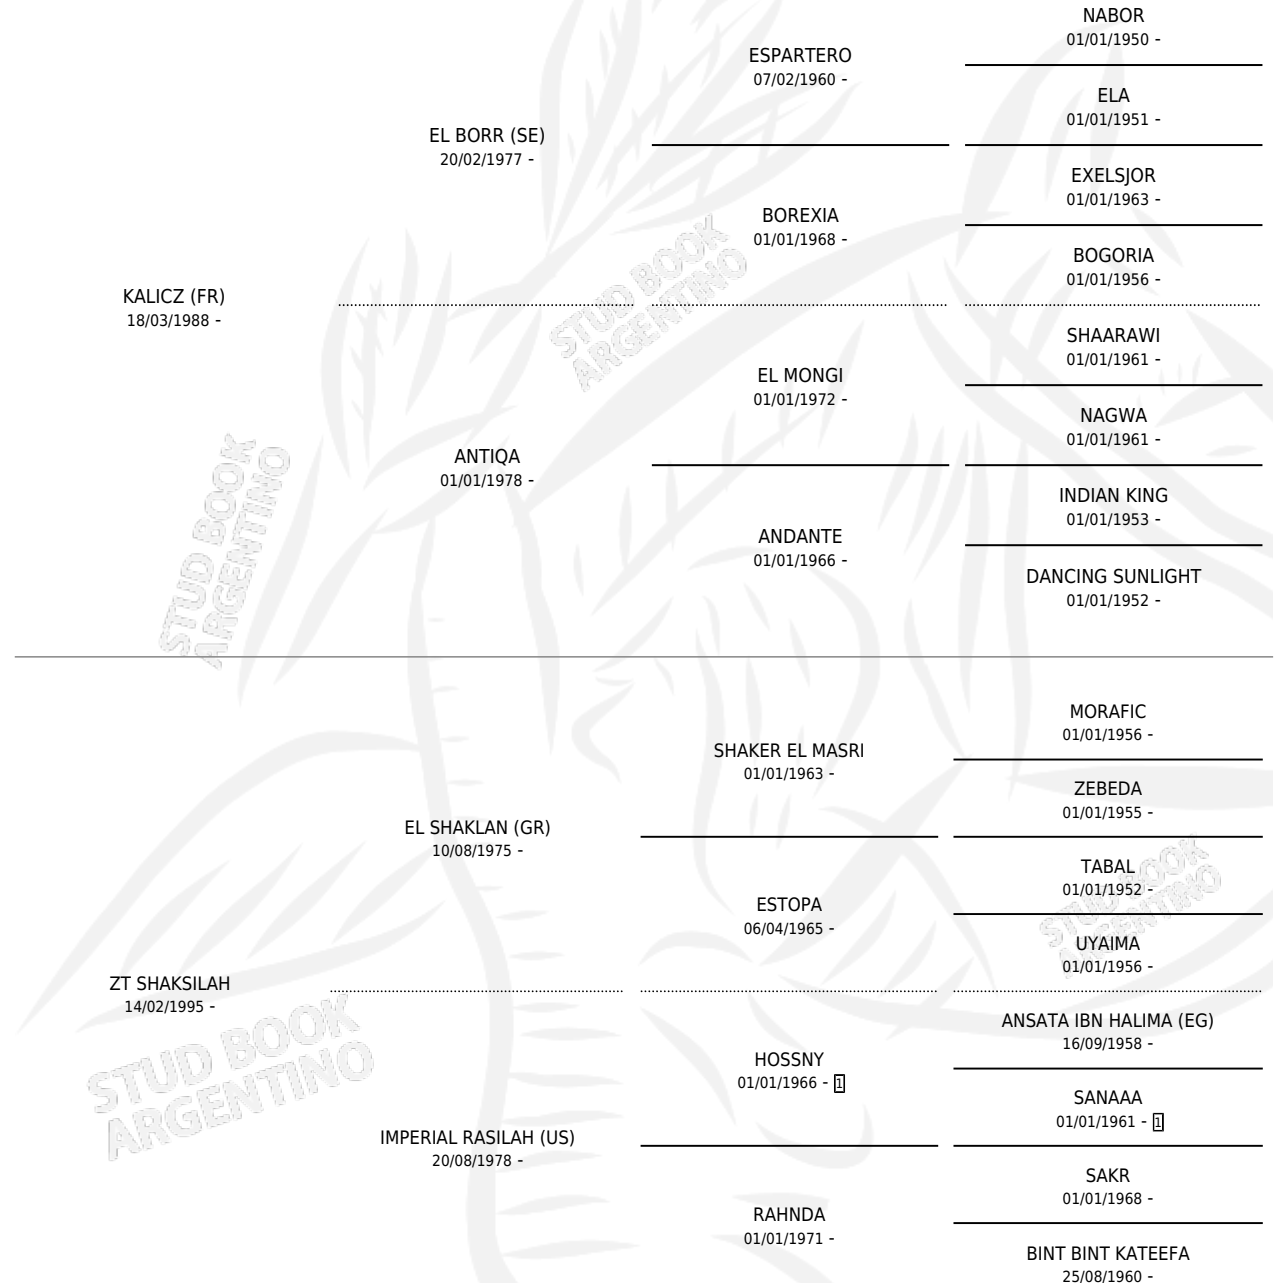

Lugar de nacimiento: Coe Pora

Criador: Coe Pora

~

HIJOS

	MACHOS	HEMBRAS
3 NACIERON	0	3
SIN ACTUACIONES		

PEDIGREE

S

mientos 3 / Efectividad 75.00%