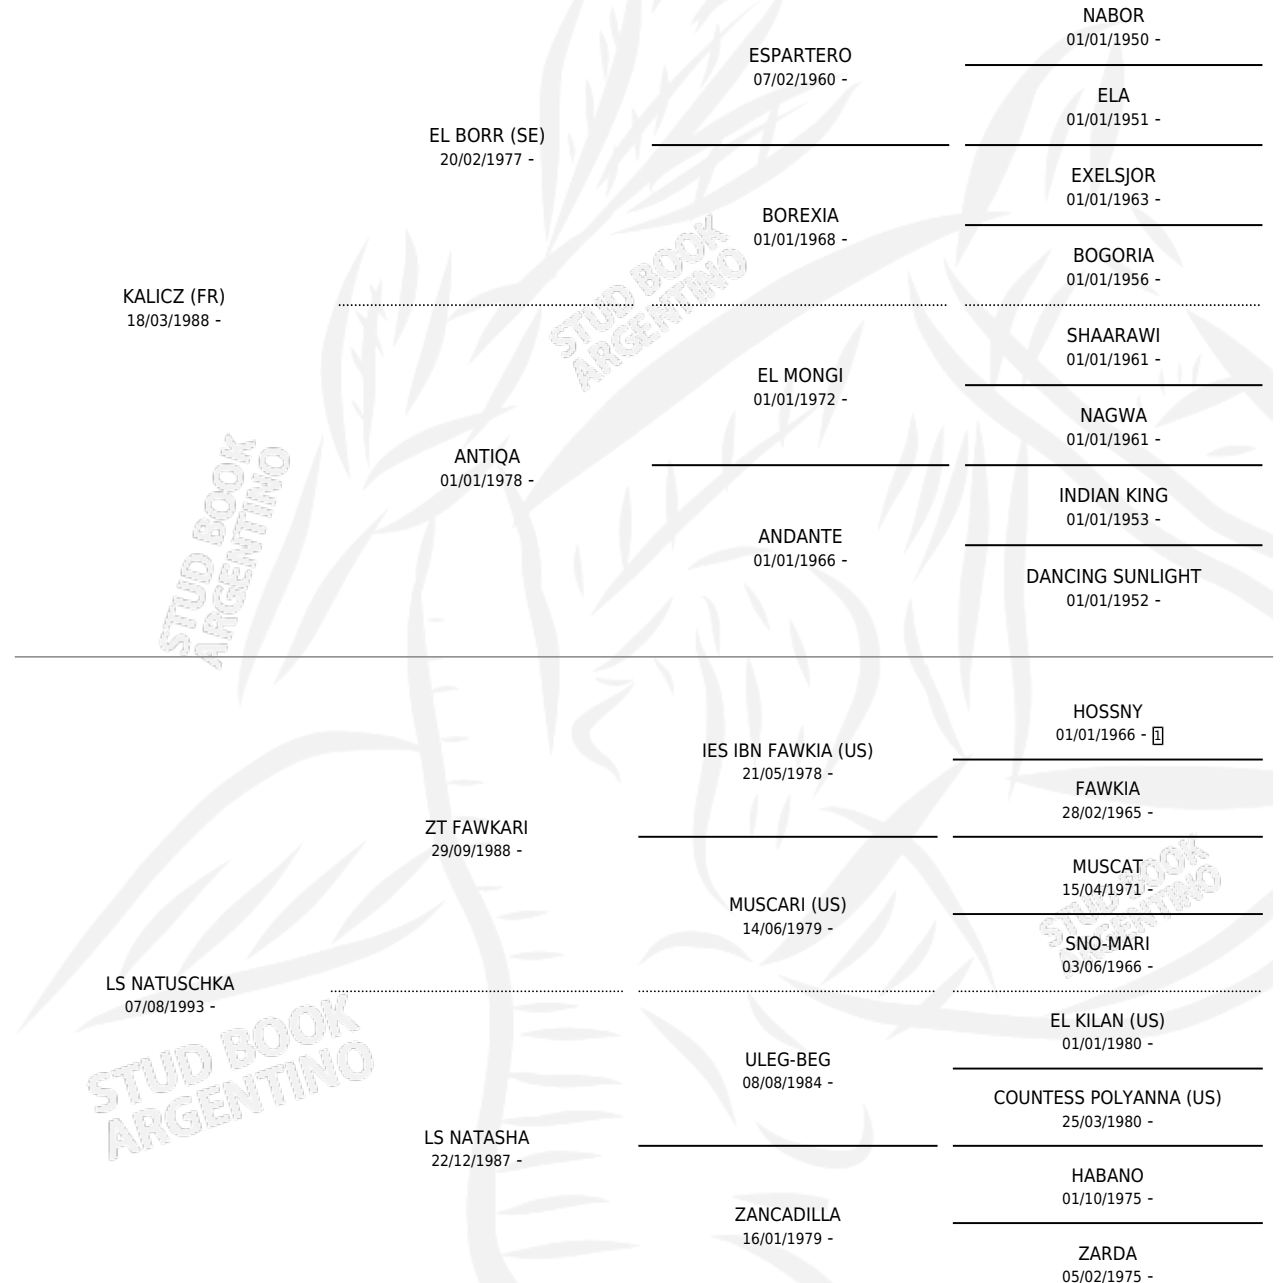

CG KALTUS

por KALICZ (FR) y LS NATUSCHKA por ZT FAWKARI

Argentina · Macho · Zaino o Tordillo · AP · 08/11/2006
Familia · Volumen 39

ESTADO

TIPIFICACIÓN SANGUÍNEA	X
TIPIFICACIÓN POR ADN	X
PASAPORTE	X
IDENTIFICACIÓN POR MICROCHIP	X
REPRODUCTOR	X

Lugar de nacimiento: Coe Pora

Criador: Coe Pora

PEDIGREE

CG KALTUS

Datos oficiales del Stud Book Argentino

Documento generado el 12/05/2026

studbook.org.ar