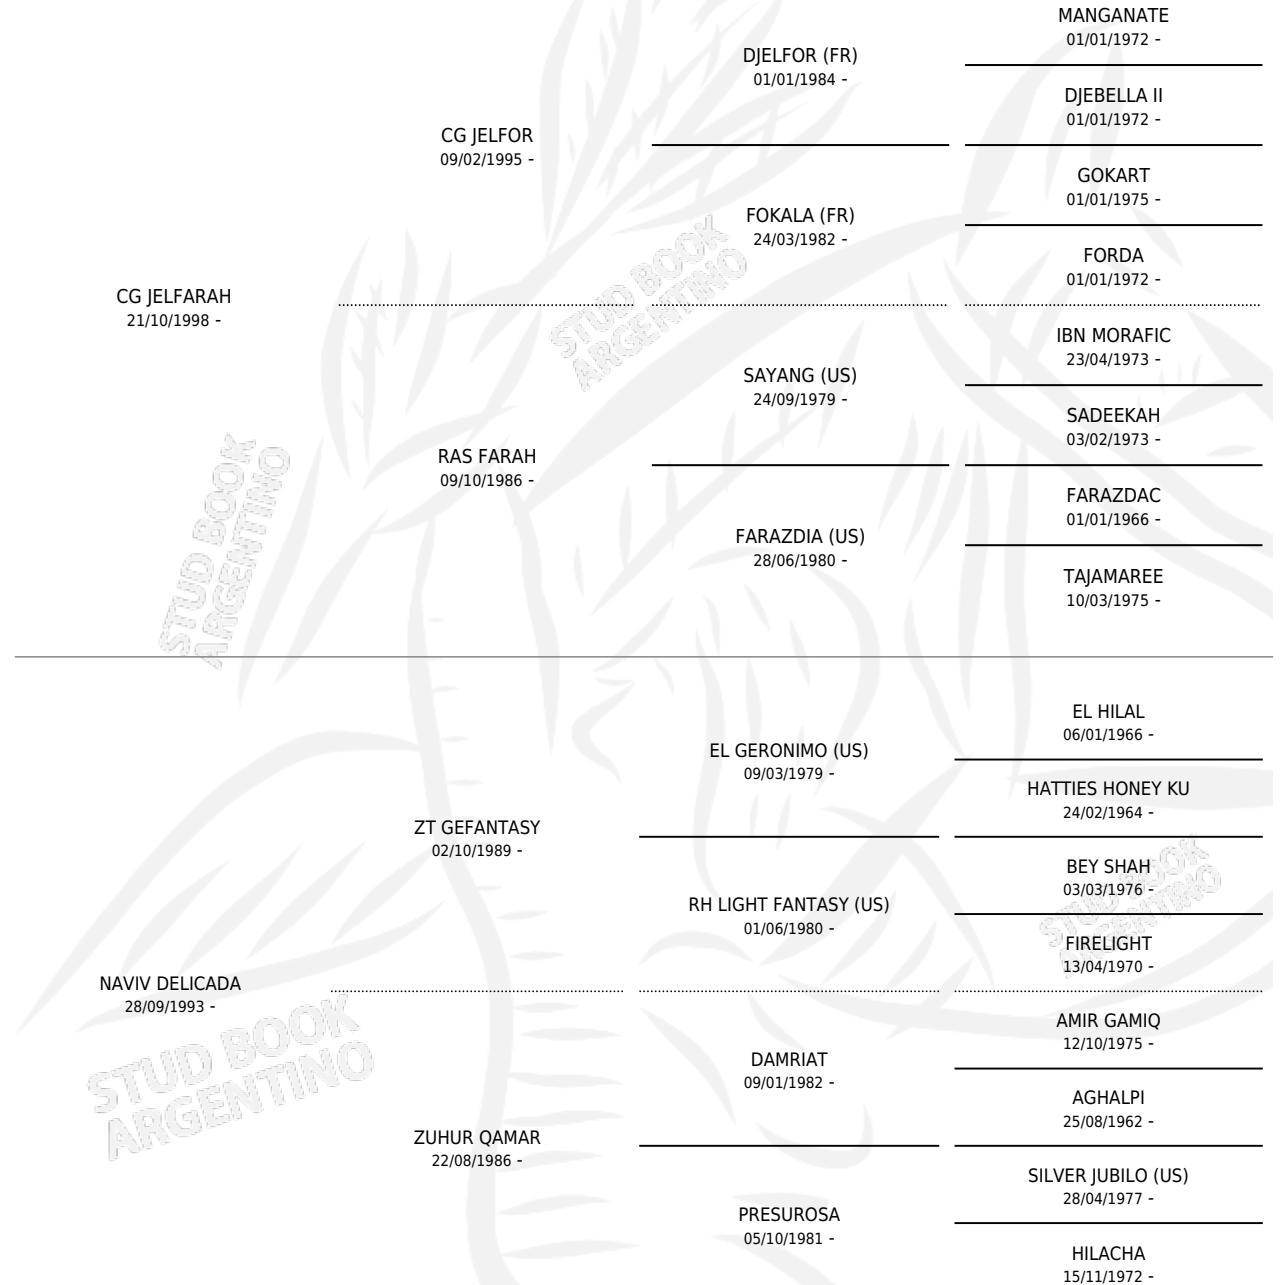

CG JELFADA

por CG JELFARAH y NAVIV DELICADA por ZT GEFANTASY

Argentina · Macho · Alazan · AP · 17/11/2006
Familia · Volumen 39

ESTADO

| | |
|------------------------------|---|
| TIPIFICACIÓN SANGUÍNEA | X |
| TIPIFICACIÓN POR ADN | X |
| PASAPORTE | X |
| IDENTIFICACIÓN POR MICROCHIP | X |
| REPRODUCTOR | X |

Lugar de nacimiento: Coe Pora

Criador: Coe Pora

PEDIGREE

CG JELFADA

Datos oficiales del Stud Book Argentino

Documento generado el 04/05/2026

studbook.org.ar