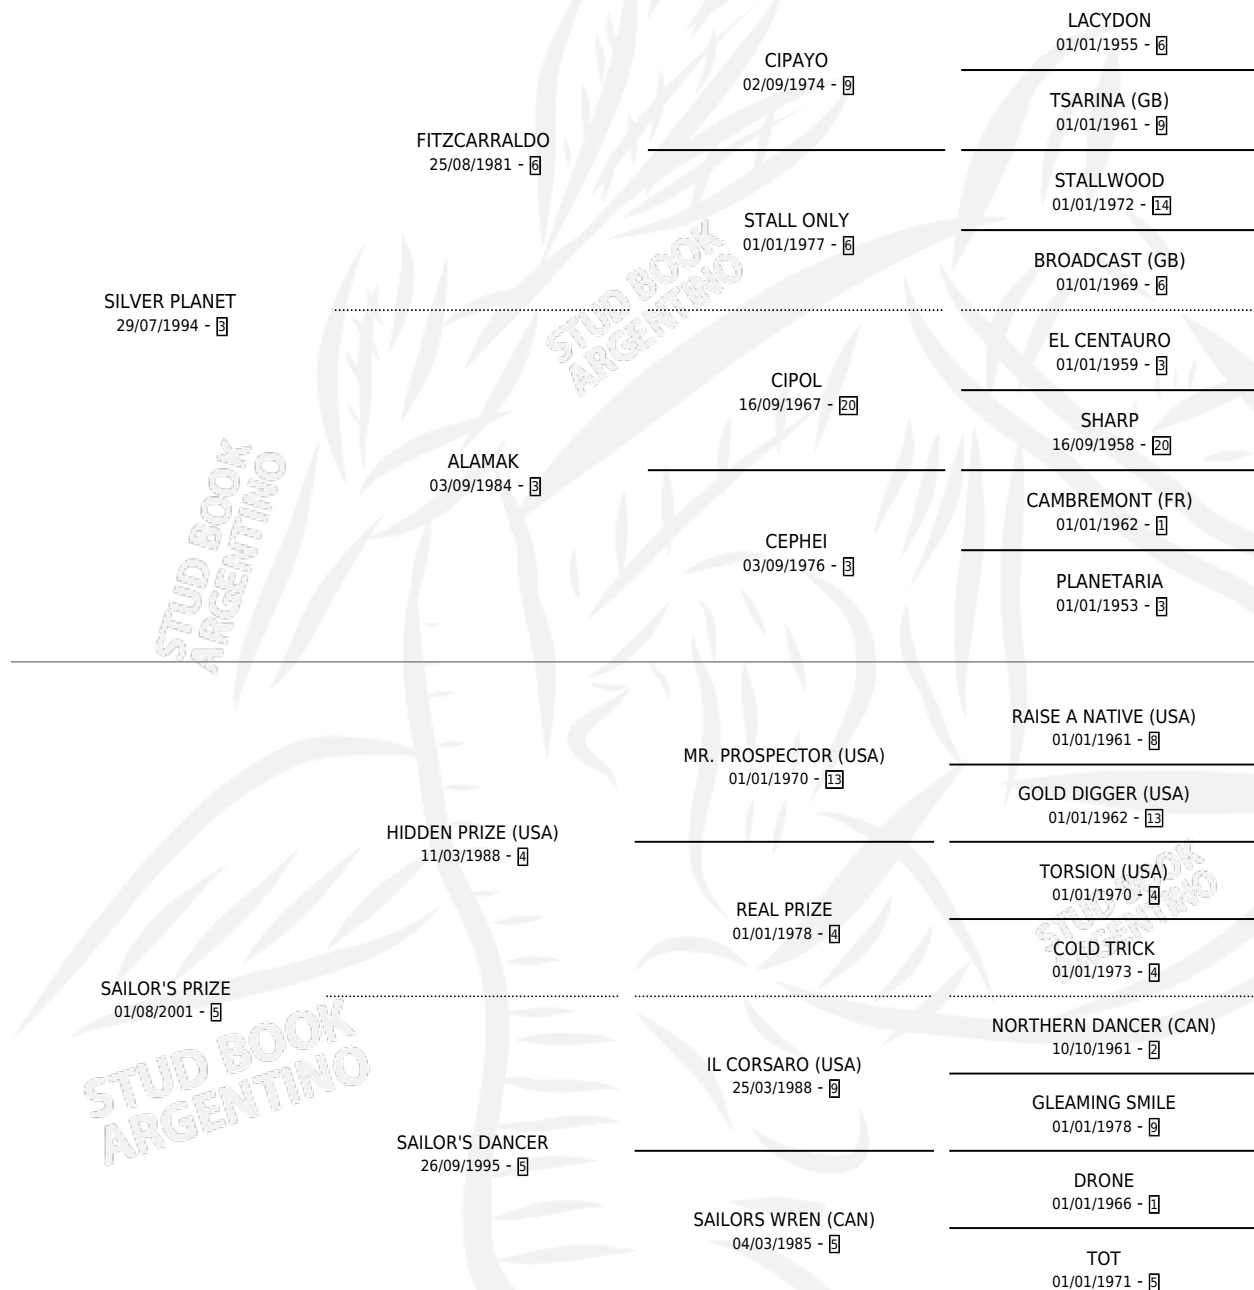

TROPICAL PLANET

por SILVER PLANET y SAILOR'S PRIZE por HIDDEN PRIZE (USA)

Argentina · Macho · Zaino · SP · 07/11/2006
Familia 5-f · Volumen 39

ESTADO

TIPIFICACIÓN SANGUÍNEA	X
TIPIFICACIÓN POR ADN	✓
PASAPORTE	X
IDENTIFICACIÓN POR MICROCHIP	X
REPRODUCTOR	X

Lugar de nacimiento: Nimanor

Criador: Nimanor

PEDIGREE

CAMPAÑA

Solo carreras oficiales de Argentina

POR EDAD

EDAD	CC	1°	2°	3°	4°	5°	NP	CLC	CLG	CLCG1	CLGG1	IMPORTE	GANANCIA / CC
4 AÑOS	2	1	0	0	0	0	1	0	0	0	0	\$37,000	\$18,500
5 AÑOS	3	0	0	0	0	0	3	0	0	0	0	\$0	\$0
TOTALES	5	1	0	0	0	0	4	0	0	0	0	\$37,000	\$7,400
%		20.0%	0.0%	0.0%	0.0%	0.0%	80.0%	0.0%	0.0%	0.0%	0.0%		