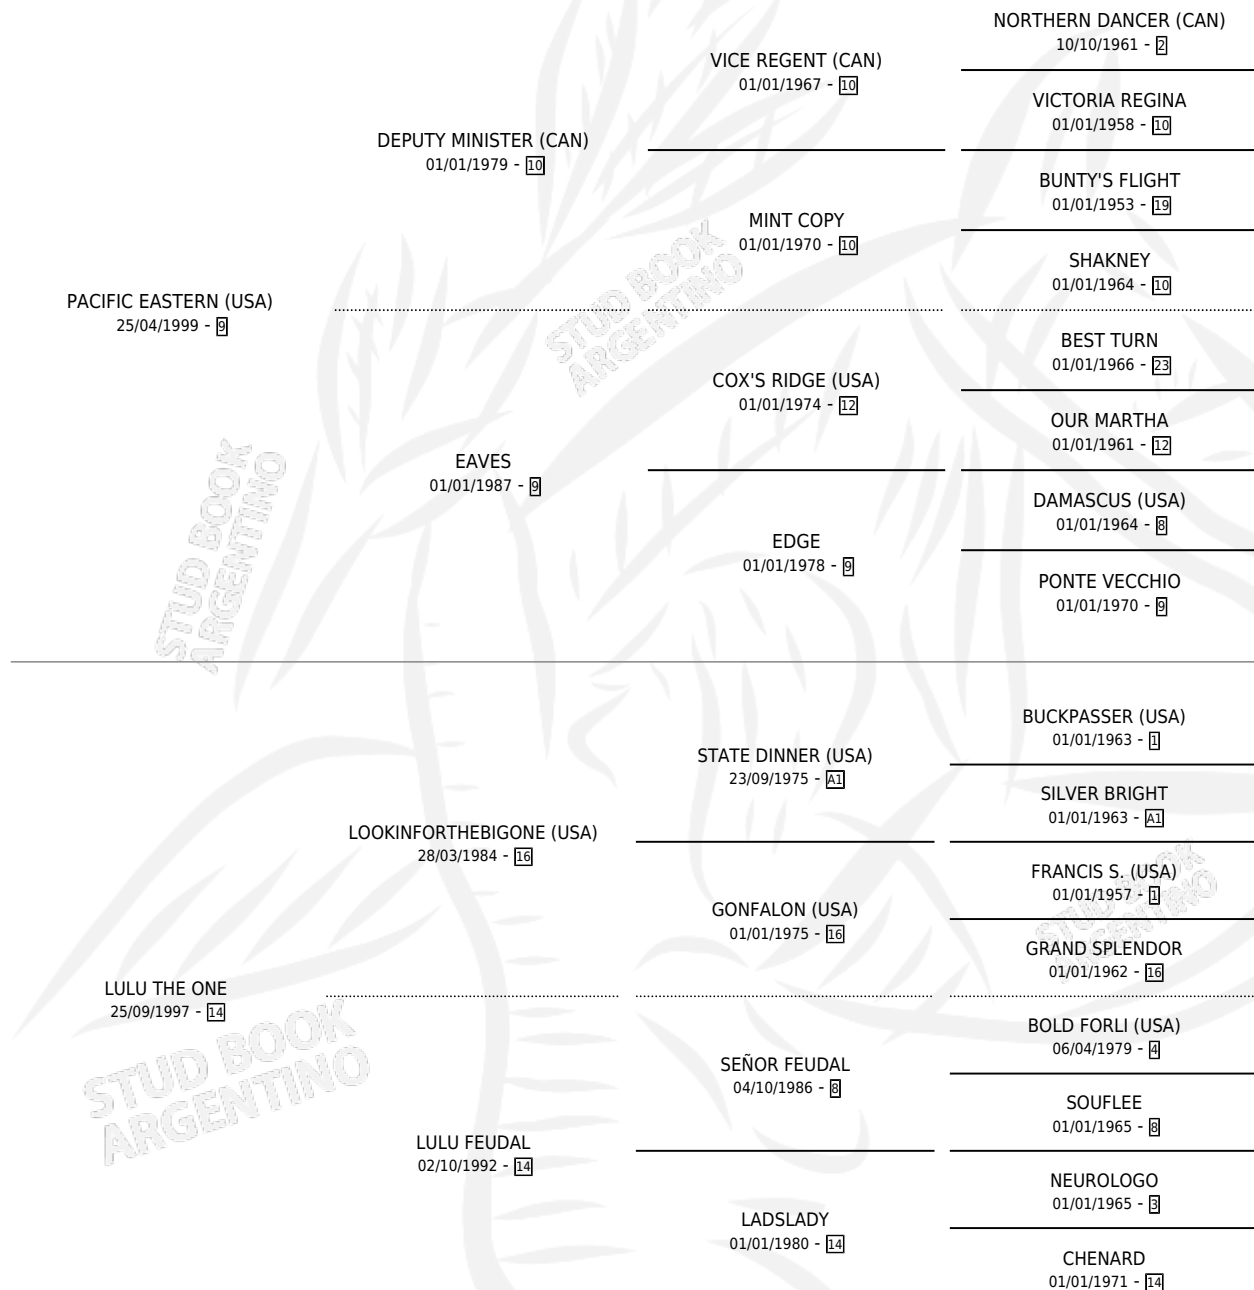

PACIFIC KU

por **PACIFIC EASTERN (USA)** y **LULU THE ONE** por **LOOKINFORTHEBIGONE (USA)**

Argentina · Macho · Alazan · SP · 14/11/2006
Familia 14-c · Volumen 39

ESTADO

TIPIFICACIÓN SANGUÍNEA	X
TIPIFICACIÓN POR ADN	✓
PASAPORTE	✓
IDENTIFICACIÓN POR MICROCHIP	X
REPRODUCTOR	X

Lugar de nacimiento: Campo particular
Criador: Sin dato

PEDIGREE