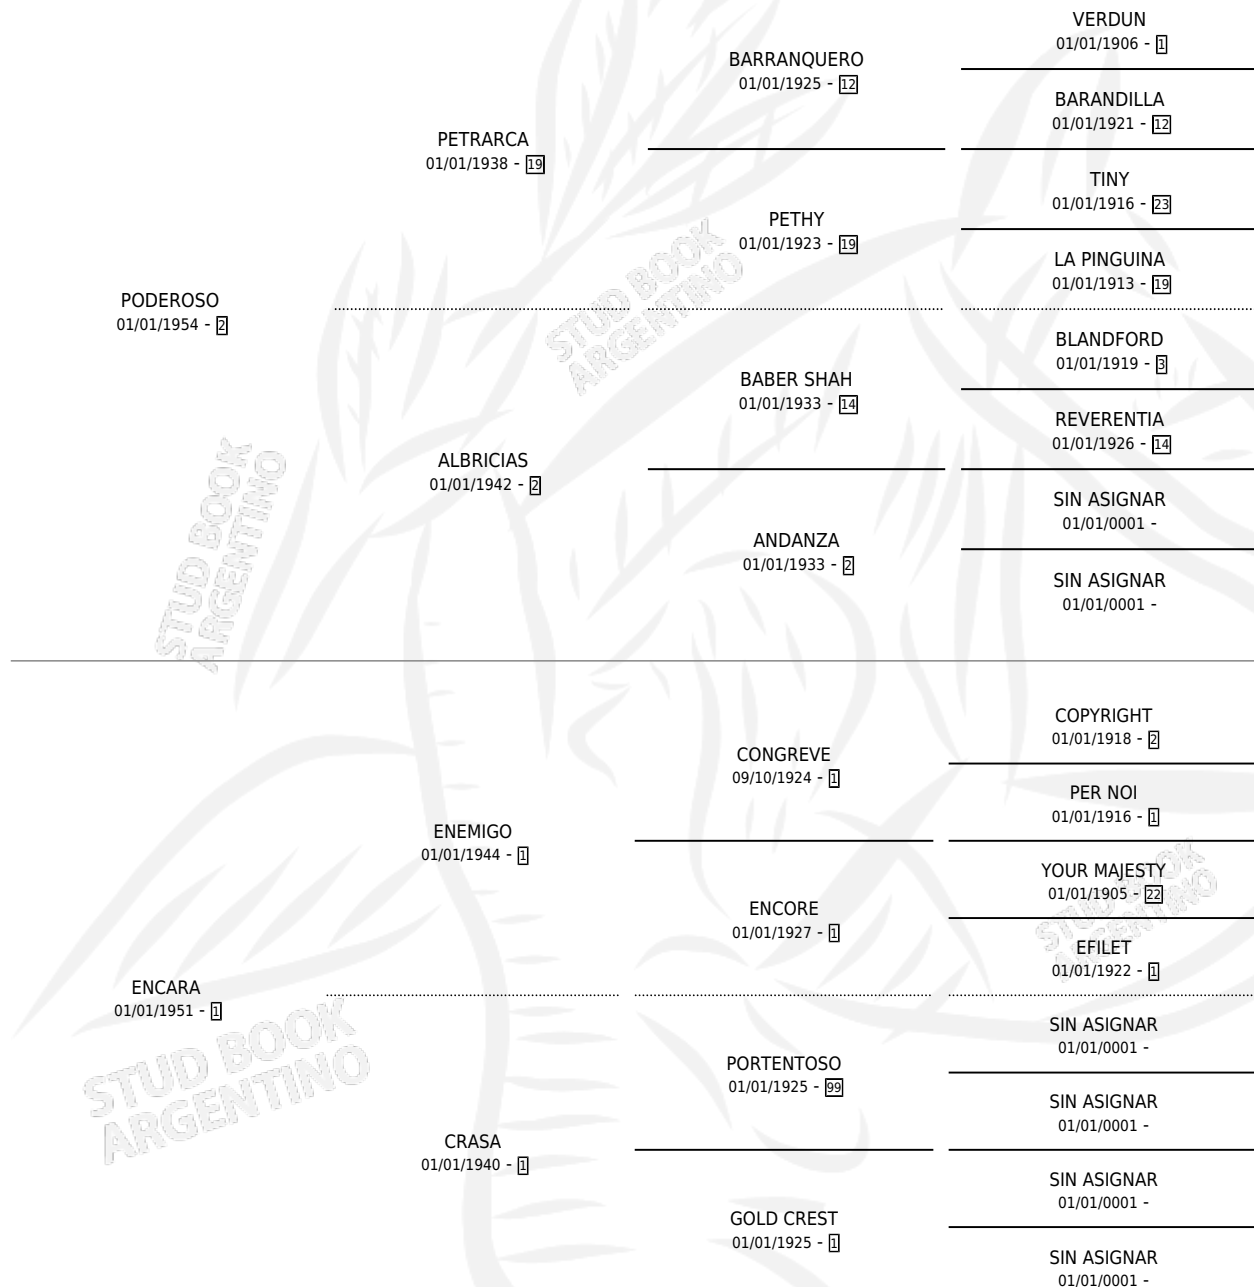

EYELID

por PODEROSO y ENCARA por ENEMIGO

Argentina · Hembra · Zaino Colorado · SP · 01/01/1962
Familia 1-a · Volumen 24

ESTADO

TIPIFICACIÓN SANGUÍNEA	X
TIPIFICACIÓN POR ADN	X
PASAPORTE	X
IDENTIFICACIÓN POR MICROCHIP	X
REPRODUCTOR	X

Lugar de nacimiento: Campo Particular

Criador: Sin dato

~

HIJOS

	MACHOS	HEMBRAS
2 NACIERON	0	2
SIN ACTUACIONES		

PEDIGREE

EYELID

Datos oficiales del Stud Book Argentino