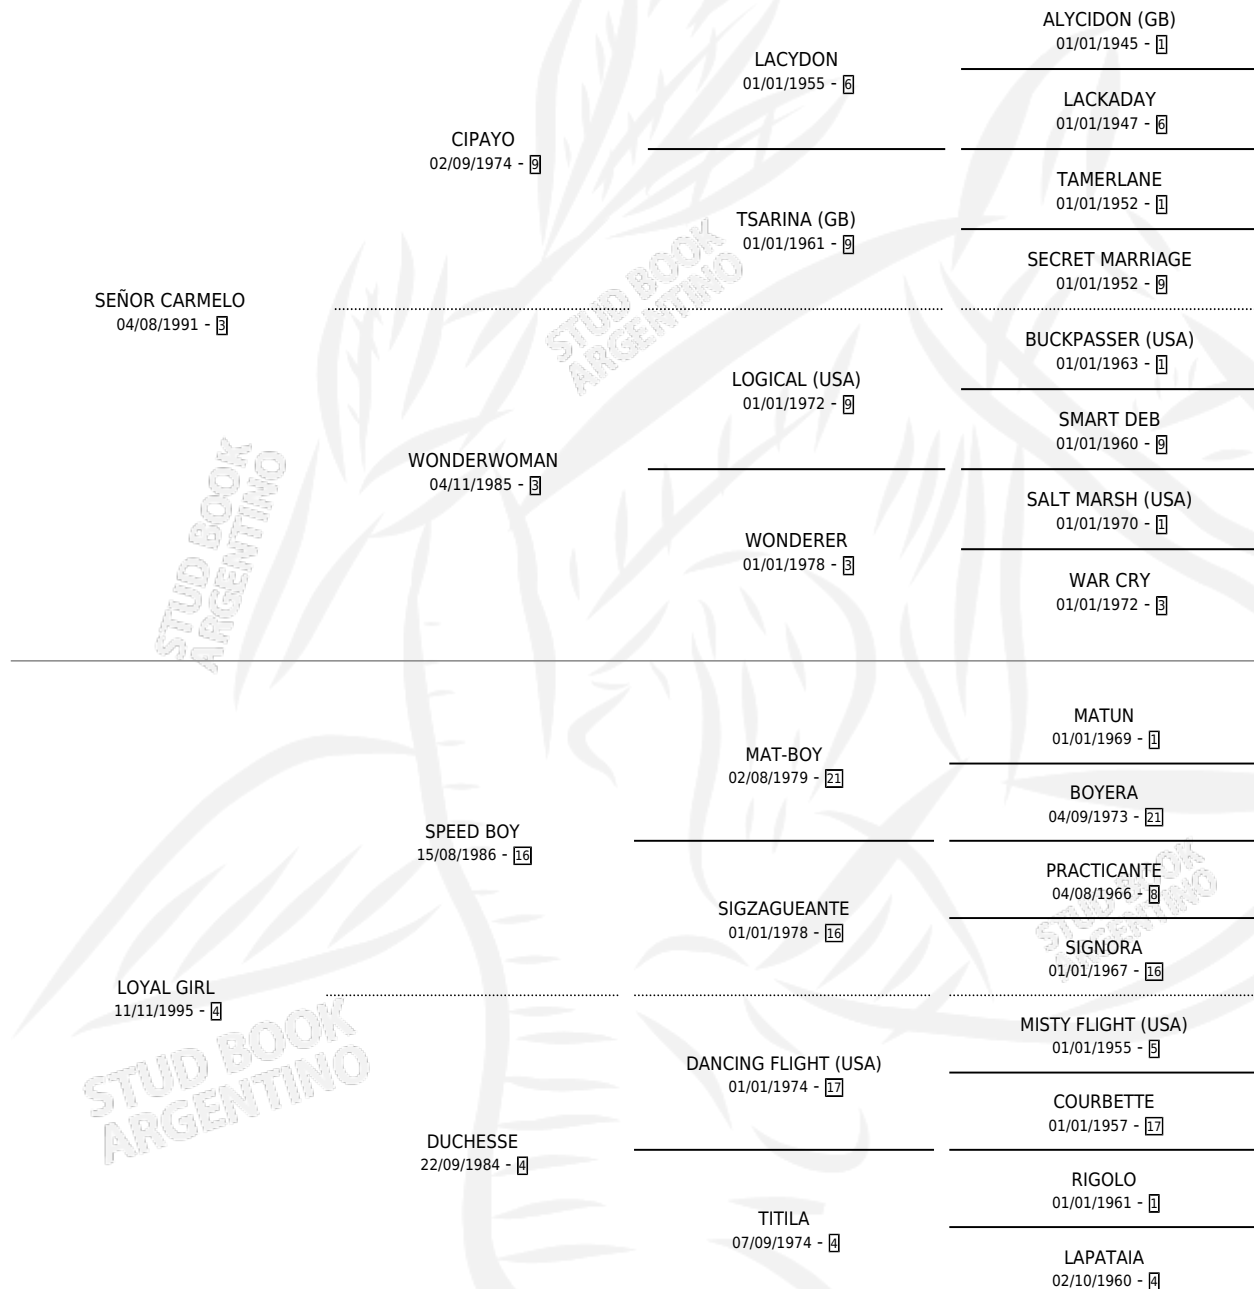

DONNA LOYAL

por SEÑOR CARMELO y LOYAL GIRL por SPEED BOY

Argentina · Hembra · Tordillo · SP · 08/11/2006
Familia 4-k · Volumen 39

ESTADO

TIPIFICACIÓN SANGUÍNEA	X
TIPIFICACIÓN POR ADN	✓
PASAPORTE	✓
IDENTIFICACIÓN POR MICROCHIP	X
REPRODUCTOR	✓

Lugar de nacimiento: Haras Y Stud Vengador

Criador: Haras Y Stud Vengador

~

HIJOS

	MACHOS	HEMBRAS
5 NACIERON	4	1
3 CORRIERON	2	1
1 GANARON	0	1
0 GANADORES CL	0 GANADORES GR	0 GANADORES G1

PEDIGREE

S

mientos 5 / Efectividad 55.56%

PADRILLO	PRODUCTO	CRIADOR	1ER SERVICIO	ÚLTIMO SERVICIO
FRAGOTERO	MAL GAUCHO (M T, 09/11/2023)	AZARIO FABIO ALBERTO	23/11/2022	23/11/2022
EMIL RONE	MIL COIO (M T, 18/11/2021)	AZARIO FABIO ALBERTO	07/12/2020	07/12/2020
MAX ILUSION			10/10/2019	10/10/2019
EL CORRALEJO	∅		06/11/2018	10/11/2018
INUSITADO	MR. FELY (M T, 06/08/2016) •MURIÓ EL 21/05/2023•	RICHARD ROBERTO MAURICIO	11/09/2015	15/09/2015
TWO PARADES	∅		12/09/2014	12/09/2014
TWO PARADES	∅		26/08/2013	26/08/2013
TWO PARADES	LA FIORITA (H T, 16/08/2013)	RICHARD ROBERTO MAURICIO	02/09/2012	11/09/2012
CANDY QUIZ	TATITA (M A, 18/10/2011)	HARAS Y STUD VENGADOR	03/10/2010	05/10/2010