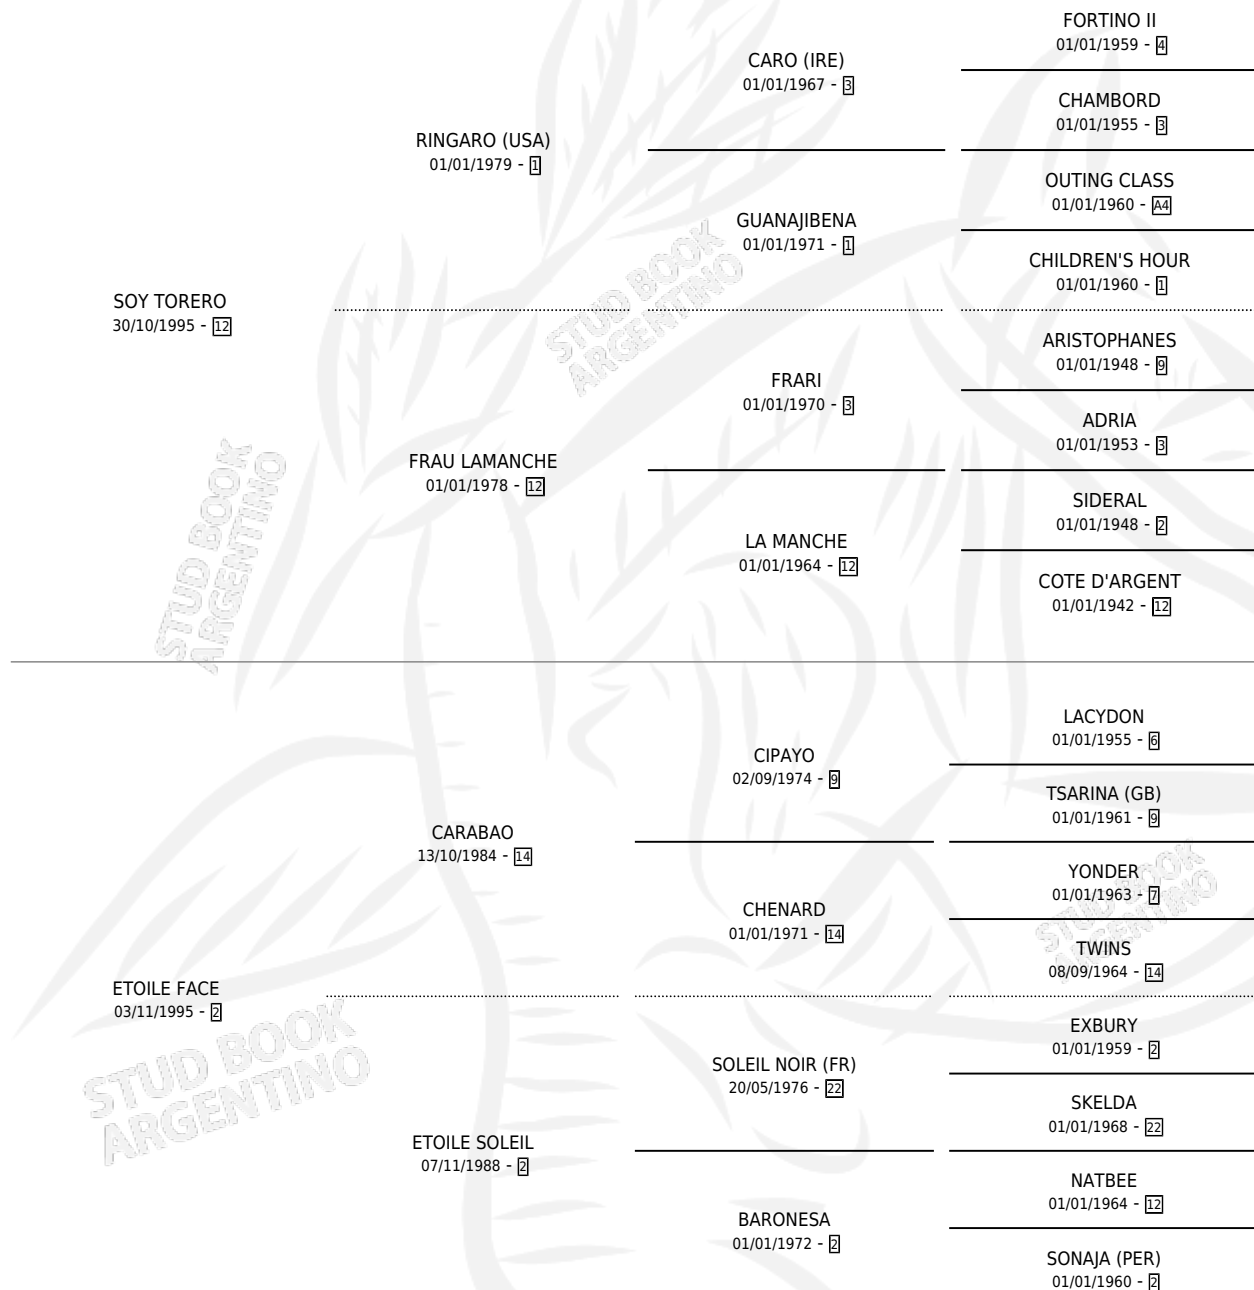

TORERO ROJO

por SOY TORERO y ETOILE FACE por CARABAO

Argentina · Macho · Zaino Colorado · SP · 08/11/2006
Familia 2-s · Volumen 39

ESTADO

TIPIFICACIÓN SANGUÍNEA	✓
TIPIFICACIÓN POR ADN	X
PASAPORTE	X
IDENTIFICACIÓN POR MICROCHIP	X
REPRODUCTOR	X

Lugar de nacimiento: La Carmela

Criador: Los Hipocampos

PEDIGREE

TORERO ROJO

Datos oficiales del Stud Book Argentino

Documento generado el 04/05/2026

studbook.org.ar