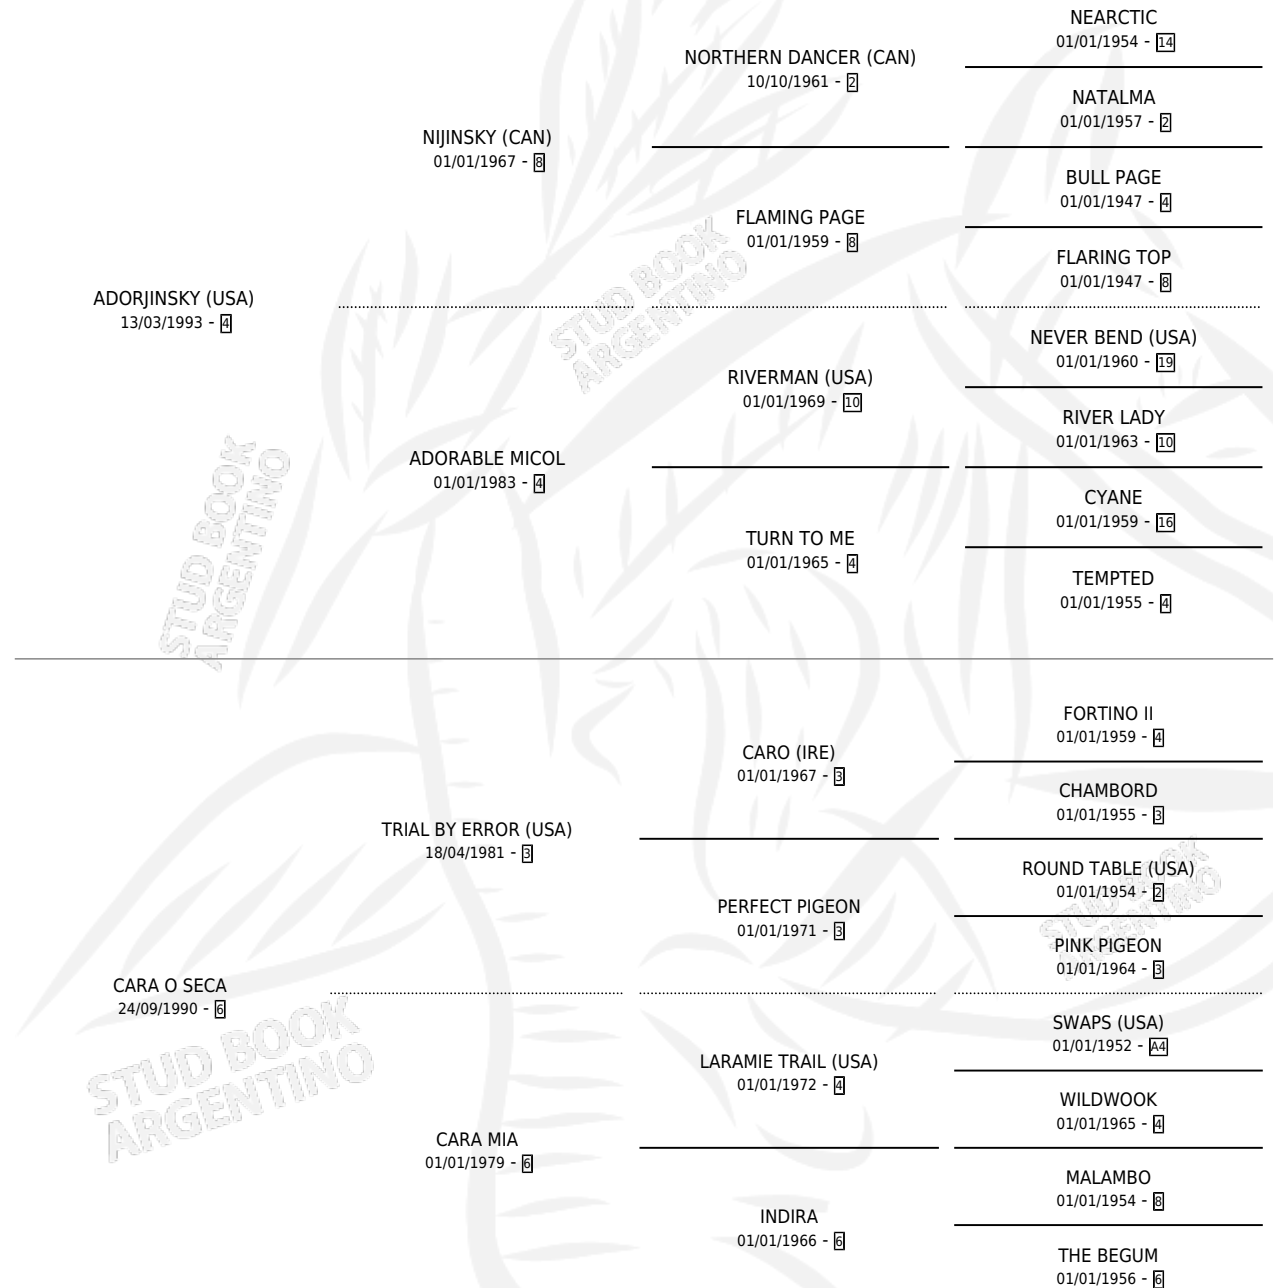

MIDICAJUAN

por **ADORJINSKY (USA)** y **CARA O SECA** por **TRIAL BY ERROR (USA)**

Argentina · Macho · Zaino · SP · 22/10/2006
Familia 6-f · Volumen 39

ESTADO

TIPIFICACIÓN SANGUÍNEA	X
TIPIFICACIÓN POR ADN	X
PASAPORTE	X
IDENTIFICACIÓN POR MICROCHIP	X
REPRODUCTOR	X

Lugar de nacimiento: Dilu
Criador: Leon Diego Eduardo

PEDIGREE

MIDICAJUAN

Datos oficiales del Stud Book Argentino

Documento generado el 03/05/2026

studbook.org.ar