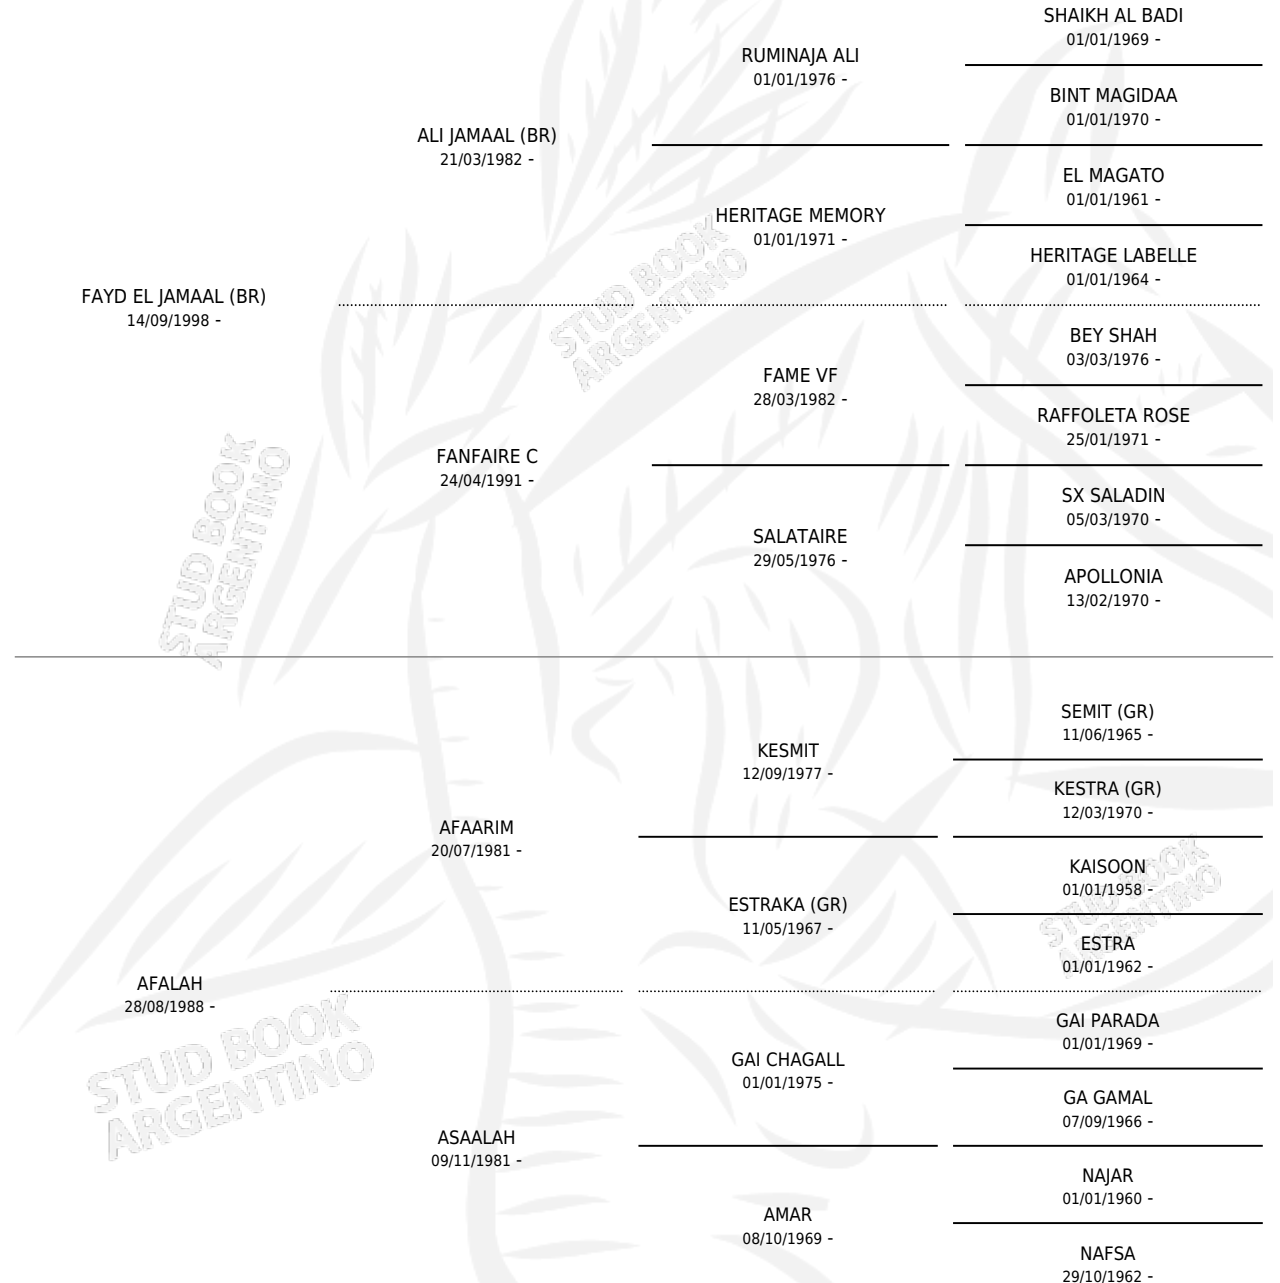

SS KHALIL

por FAYD EL JAMAAL (BR) y AFALAH por AFAARIM

Argentina · Macho · Zaino · AP · 01/11/2006
Familia · Volumen 39

ESTADO

TIPIFICACIÓN SANGUÍNEA	X
TIPIFICACIÓN POR ADN	✓
PASAPORTE	X
IDENTIFICACIÓN POR MICROCHIP	X
REPRODUCTOR	X

Lugar de nacimiento: Campo particular

Criador: Sin dato

PEDIGREE

SS KHALIL

Datos oficiales del Stud Book Argentino

Documento generado el 07/05/2026

studbook.org.ar