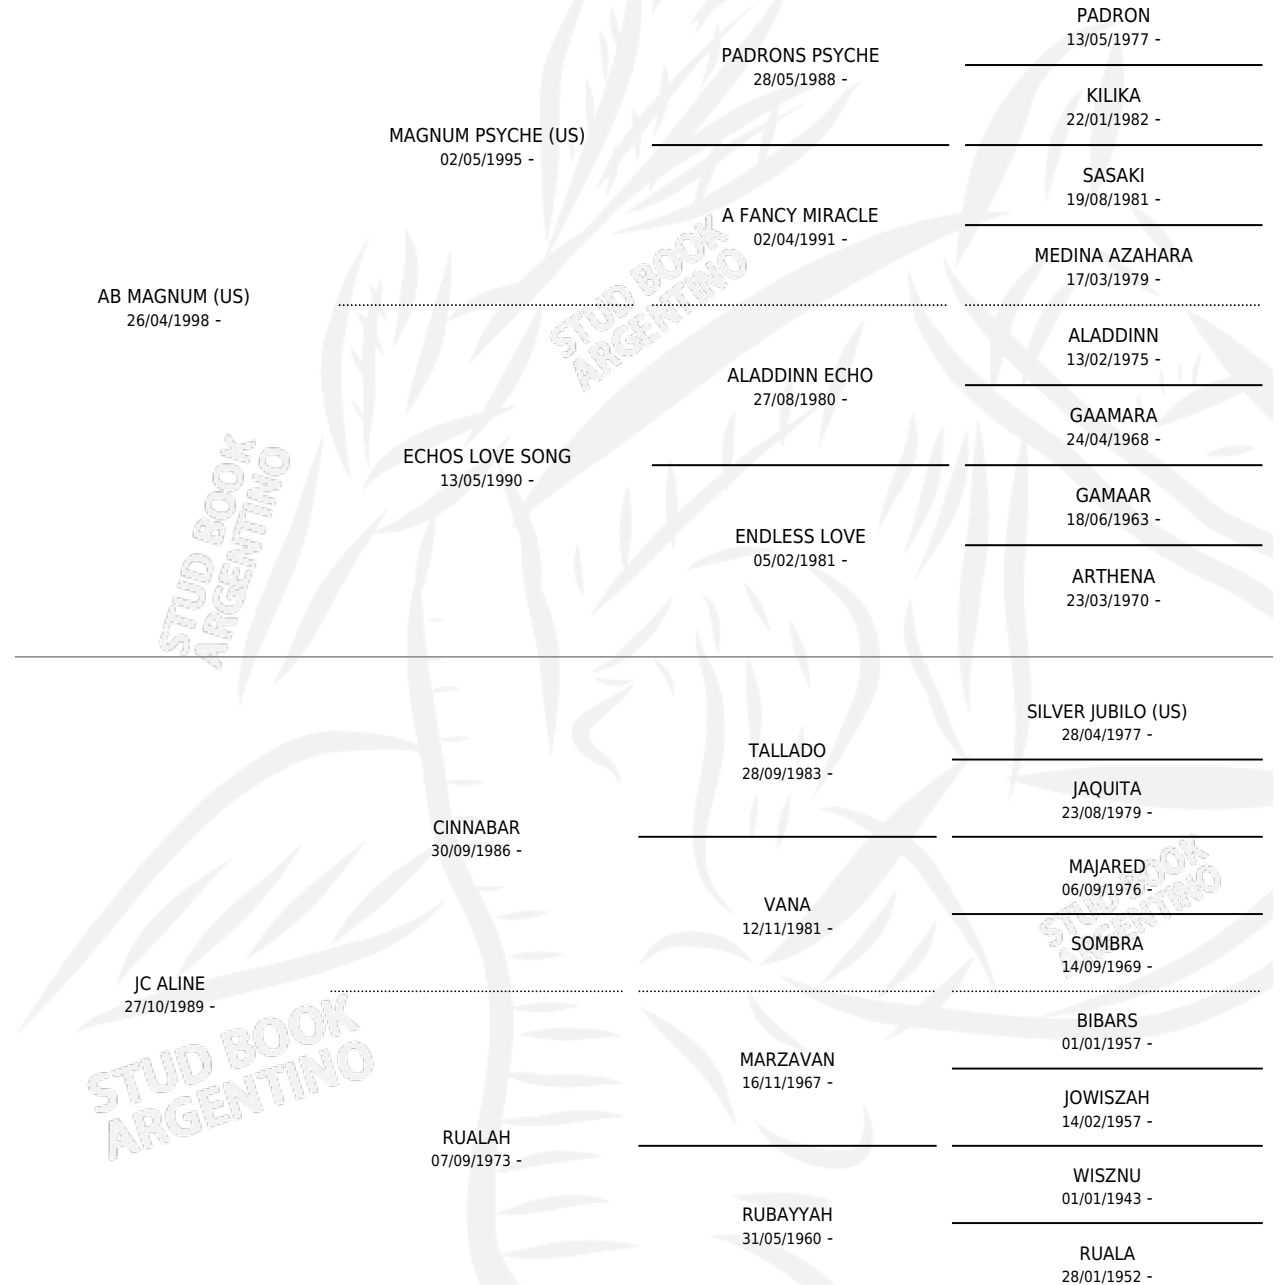

SS NURI

por **AB MAGNUM (US)** y **JC ALINE** por **CINNABAR**

Argentina · Hembra · Alazan Tostado · AP · 16/10/2006
Familia · Volumen 39

ESTADO

TIPIFICACIÓN SANGUÍNEA	X
TIPIFICACIÓN POR ADN	✓
PASAPORTE	X
IDENTIFICACIÓN POR MICROCHIP	X
REPRODUCTOR	X

Lugar de nacimiento: Campo particular

Criador: Sin dato

PEDIGREE

SS NURI

Datos oficiales del Stud Book Argentino

Documento generado el 14/05/2026

studbook.org.ar