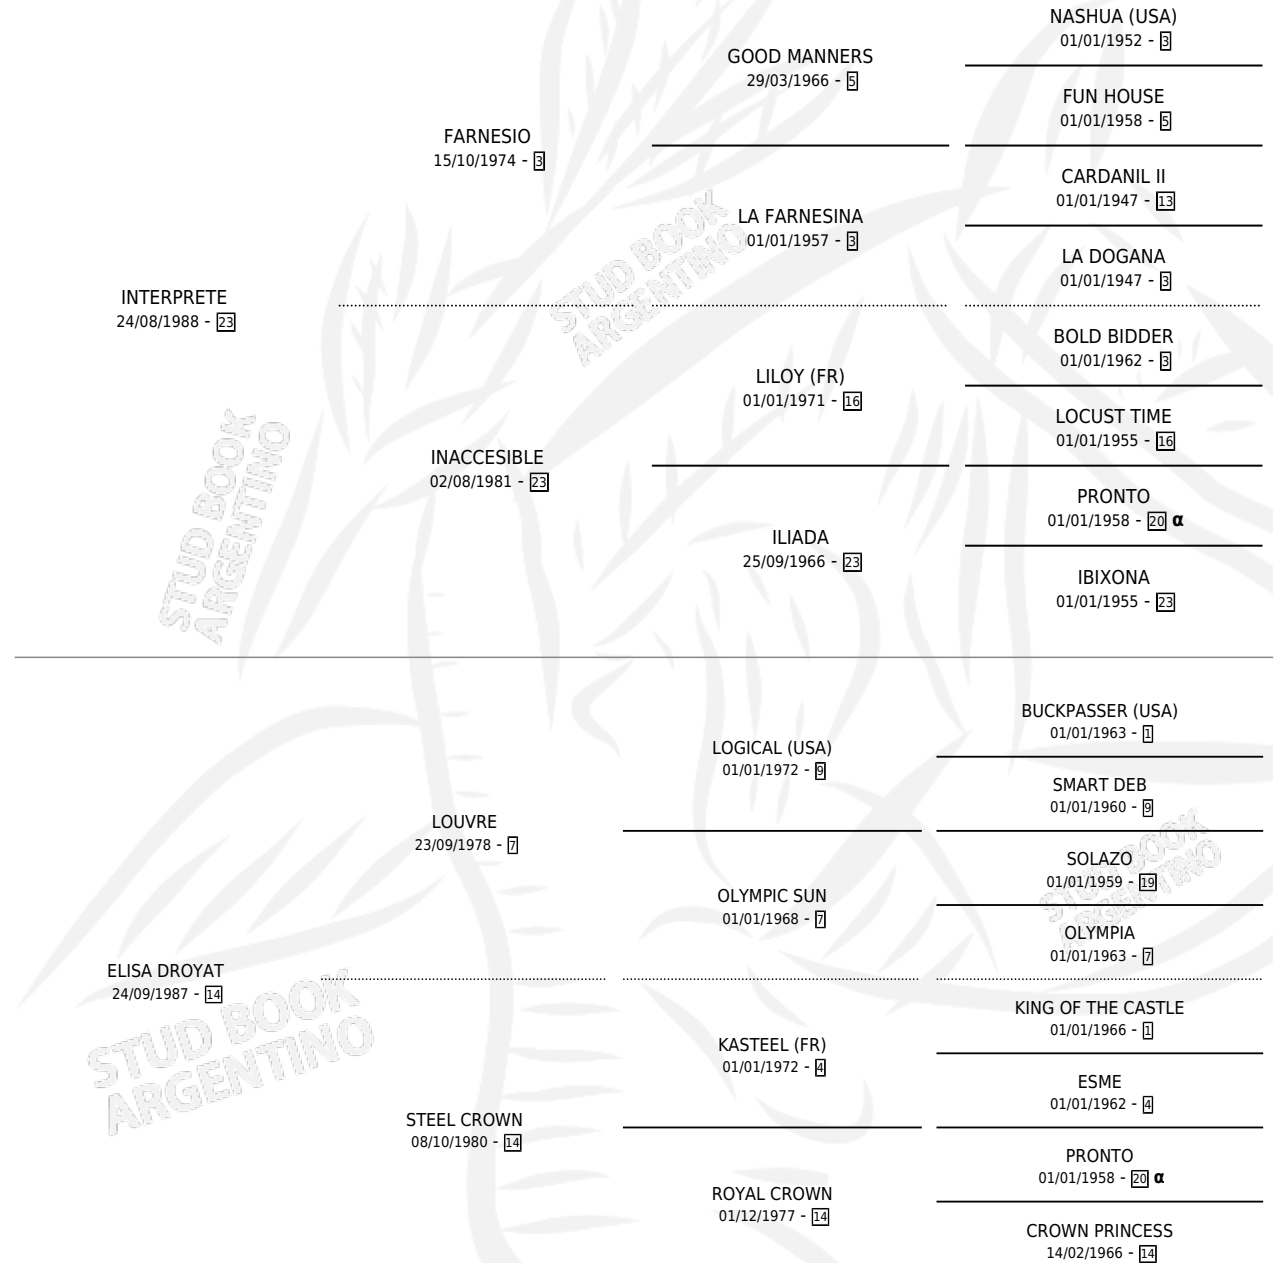

IPSE DIXIT

por INTERPRETE y ELISA DROYAT por LOUVRE

Argentina · Macho · Zaino · SP · 28/11/2006
Familia 14-c · Volumen 39

ESTADO

TIPIFICACIÓN SANGUÍNEA	X
TIPIFICACIÓN POR ADN	X
PASAPORTE	X
IDENTIFICACIÓN POR MICROCHIP	X
REPRODUCTOR	X

Lugar de nacimiento: El Paraiso

Criador: El Paraiso

PEDIGREE

INBREEDING : α

IPSE DIXIT

Datos oficiales del Stud Book Argentino

Documento generado el 27/04/2026

studbook.org.ar