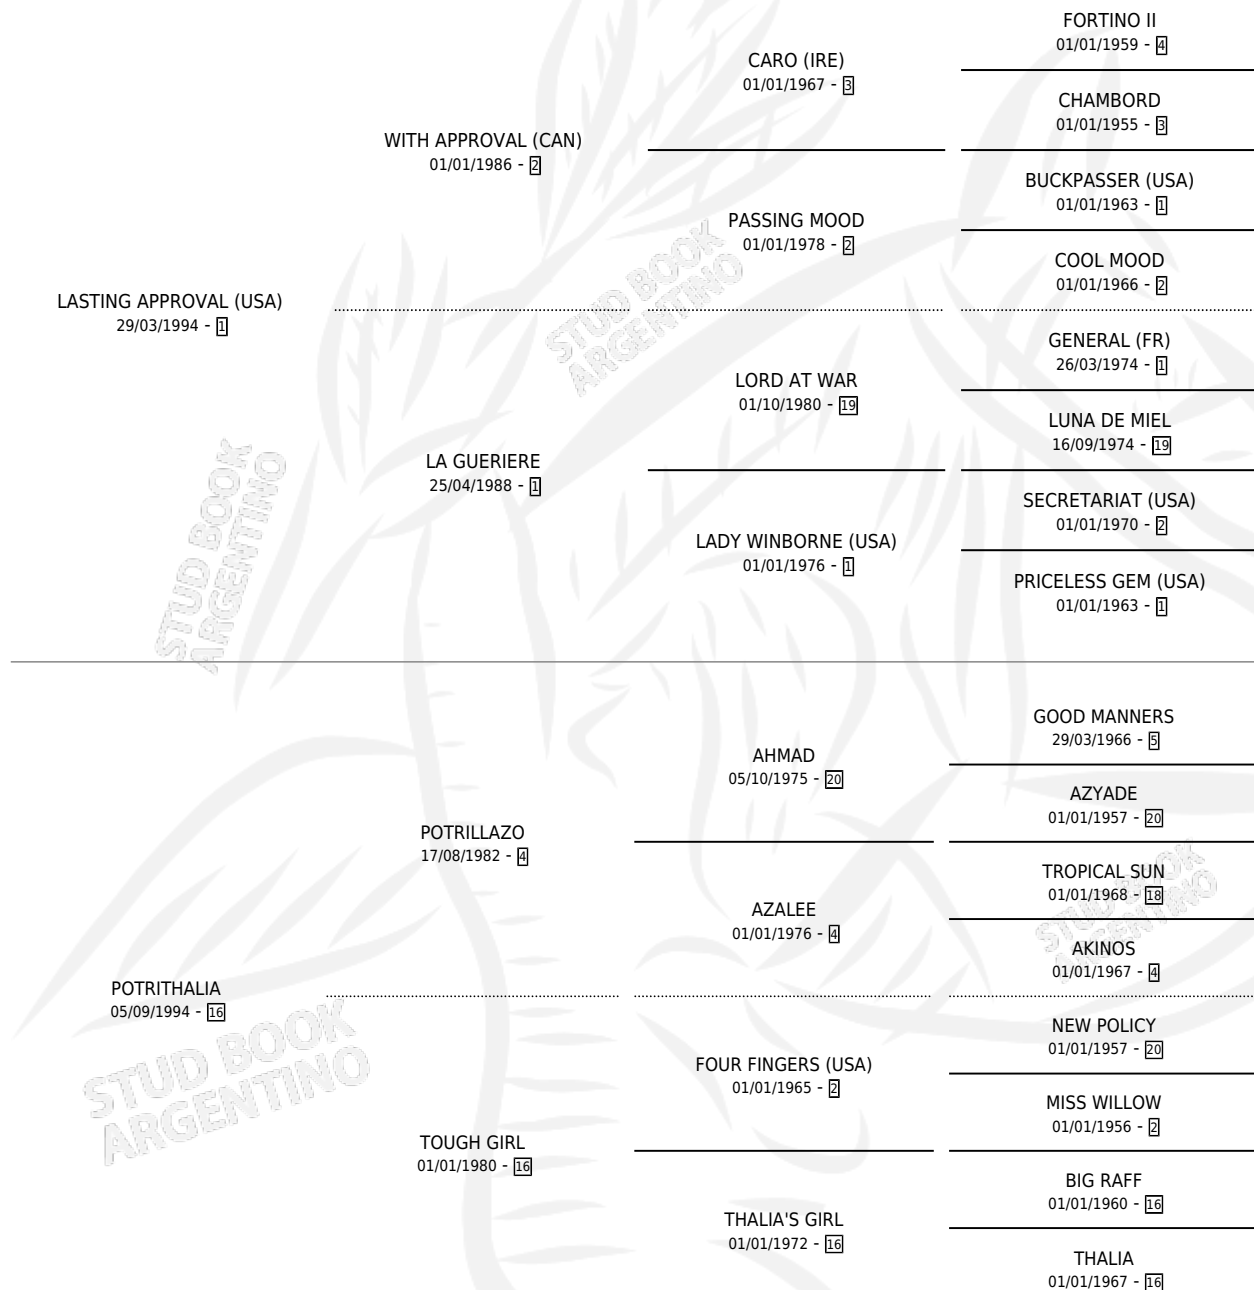

ASIMETRICA

por **LASTING APPROVAL (USA)** y **POTRITHALIA** por **POTRILLAZO**

Argentina · Hembra · Tordillo · SP · 08/11/2006
Familia 16-f · Volumen 39

ESTADO

TIPIFICACIÓN SANGUÍNEA	X
TIPIFICACIÓN POR ADN	✓
PASAPORTE	✓
IDENTIFICACIÓN POR MICROCHIP	X
REPRODUCTOR	✓

Lugar de nacimiento: El Faruk
Criador: El Faruk

~

HIJOS

	MACHOS	HEMBRAS
2 NACIERON	1	1
1 CORRIERON	1	0

SIN ACTUACIONES

PEDIGREE

S

mientos 2 / Efectividad 100%

PADRILLO	PRODUCTO	CRIADOR	1ER SERVICIO	ÚLTIMO SERVICIO
RED DIAMOND	MERLIN DIAMOND (M T, 23/10/2014)	DOMINGUEZ JOSE MARIA ENRIQUE	20/11/2013	22/11/2013
SAVILE	TRIGONOMETRICA (H A, 06/11/2011)	EL FARUK	24/11/2010	30/11/2010