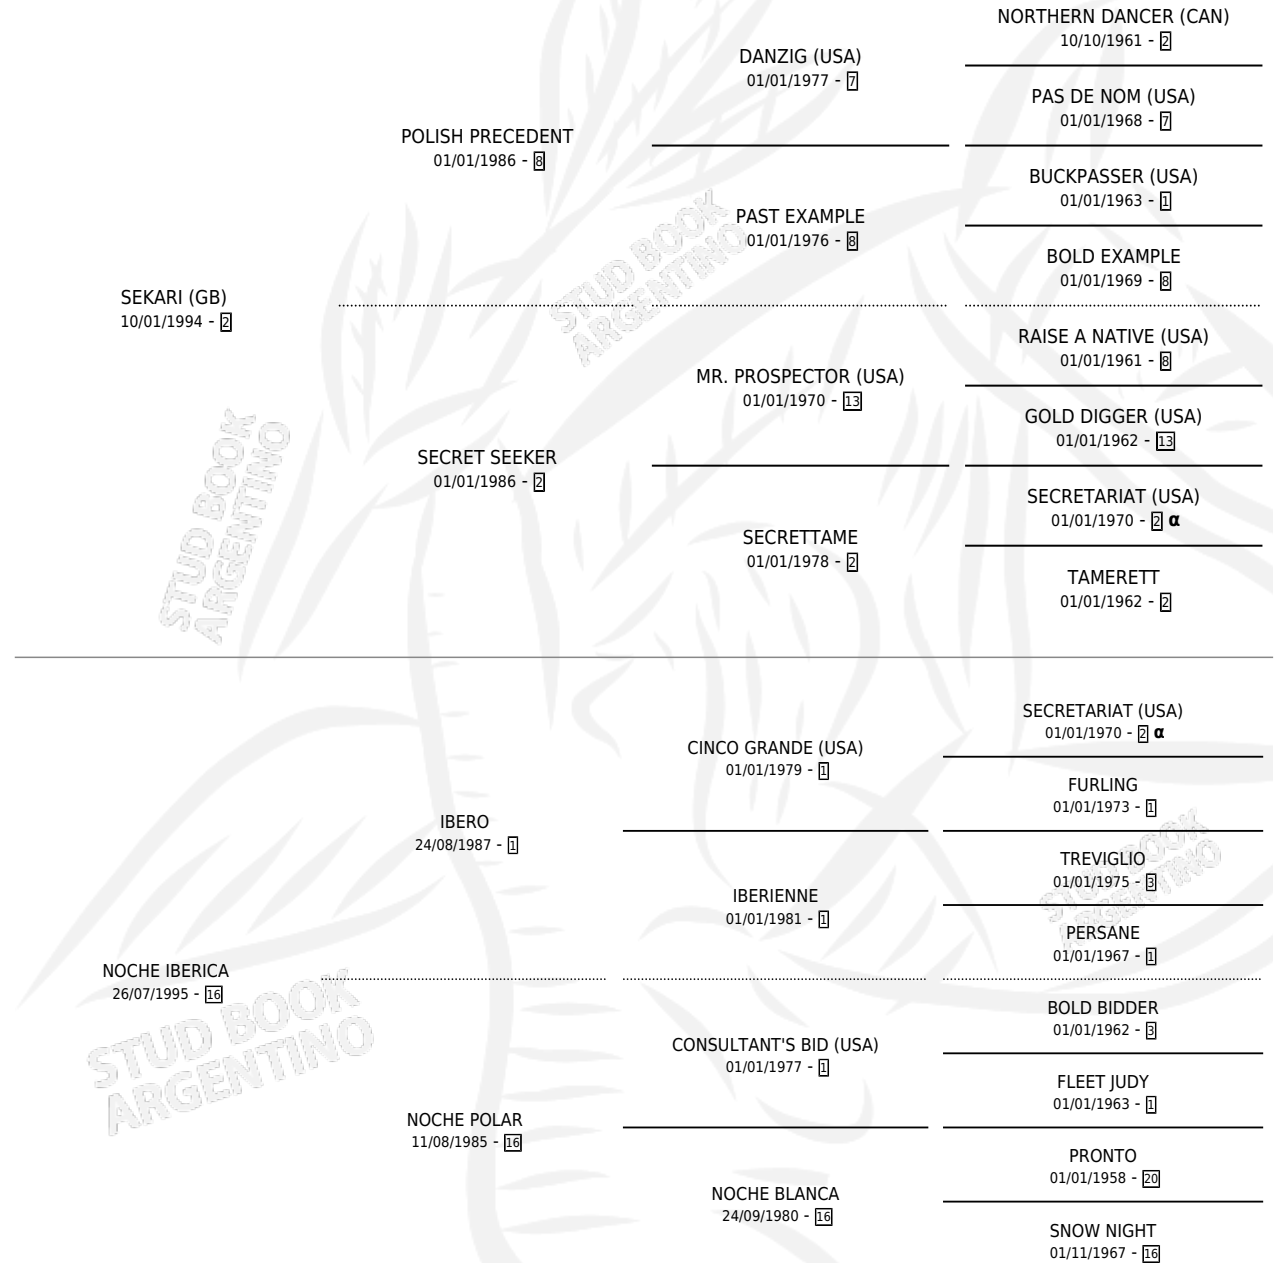

NOCHE SEKA

por **SEKARI (GB)** y **NOCHE IBERICA** por **IBERO**

Argentina · Hembra · Alazan · SP · 02/11/2006
Familia 16 · Volumen 39

ESTADO

TIPIFICACIÓN SANGUÍNEA	X
TIPIFICACIÓN POR ADN	✓
PASAPORTE	X
IDENTIFICACIÓN POR MICROCHIP	X
REPRODUCTOR	X

Lugar de nacimiento: El Jaguel

Criador: Helguera Bergez Alejandro

PEDIGREE

INBREEDING : α

NOCHE SEKA

Datos oficiales del Stud Book Argentino

Documento generado el 10/06/2026

studbook.org.ar