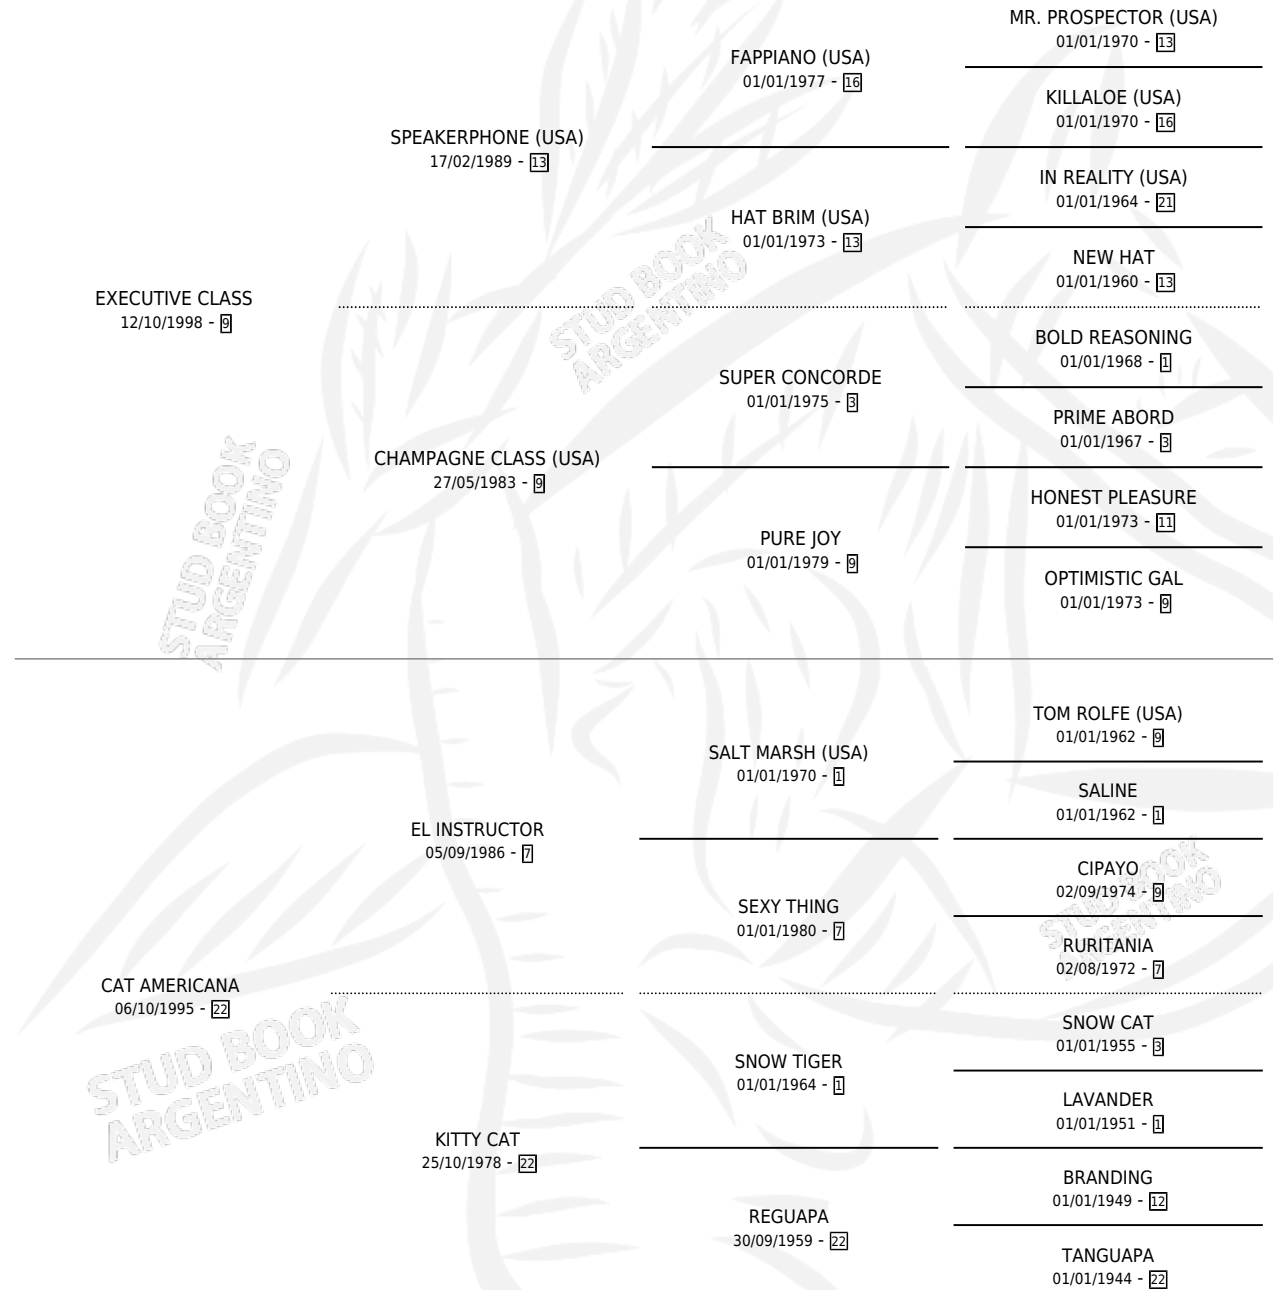

CAFFERINA

por EXECUTIVE CLASS y CAT AMERICANA por EL INSTRUCTOR

Argentina · Hembra · Zaino · SP · 01/11/2006
Familia 22-c · Volumen 39

ESTADO

TIPIFICACIÓN SANGUÍNEA	X
TIPIFICACIÓN POR ADN	✓
PASAPORTE	✓
IDENTIFICACIÓN POR MICROCHIP	X
REPRODUCTOR	X

Lugar de nacimiento: Arroyo Del Medio
Criador: Sin dato

PEDIGREE

CAFFERINA

Datos oficiales del Stud Book Argentino

Documento generado el 25/04/2026

studbook.org.ar