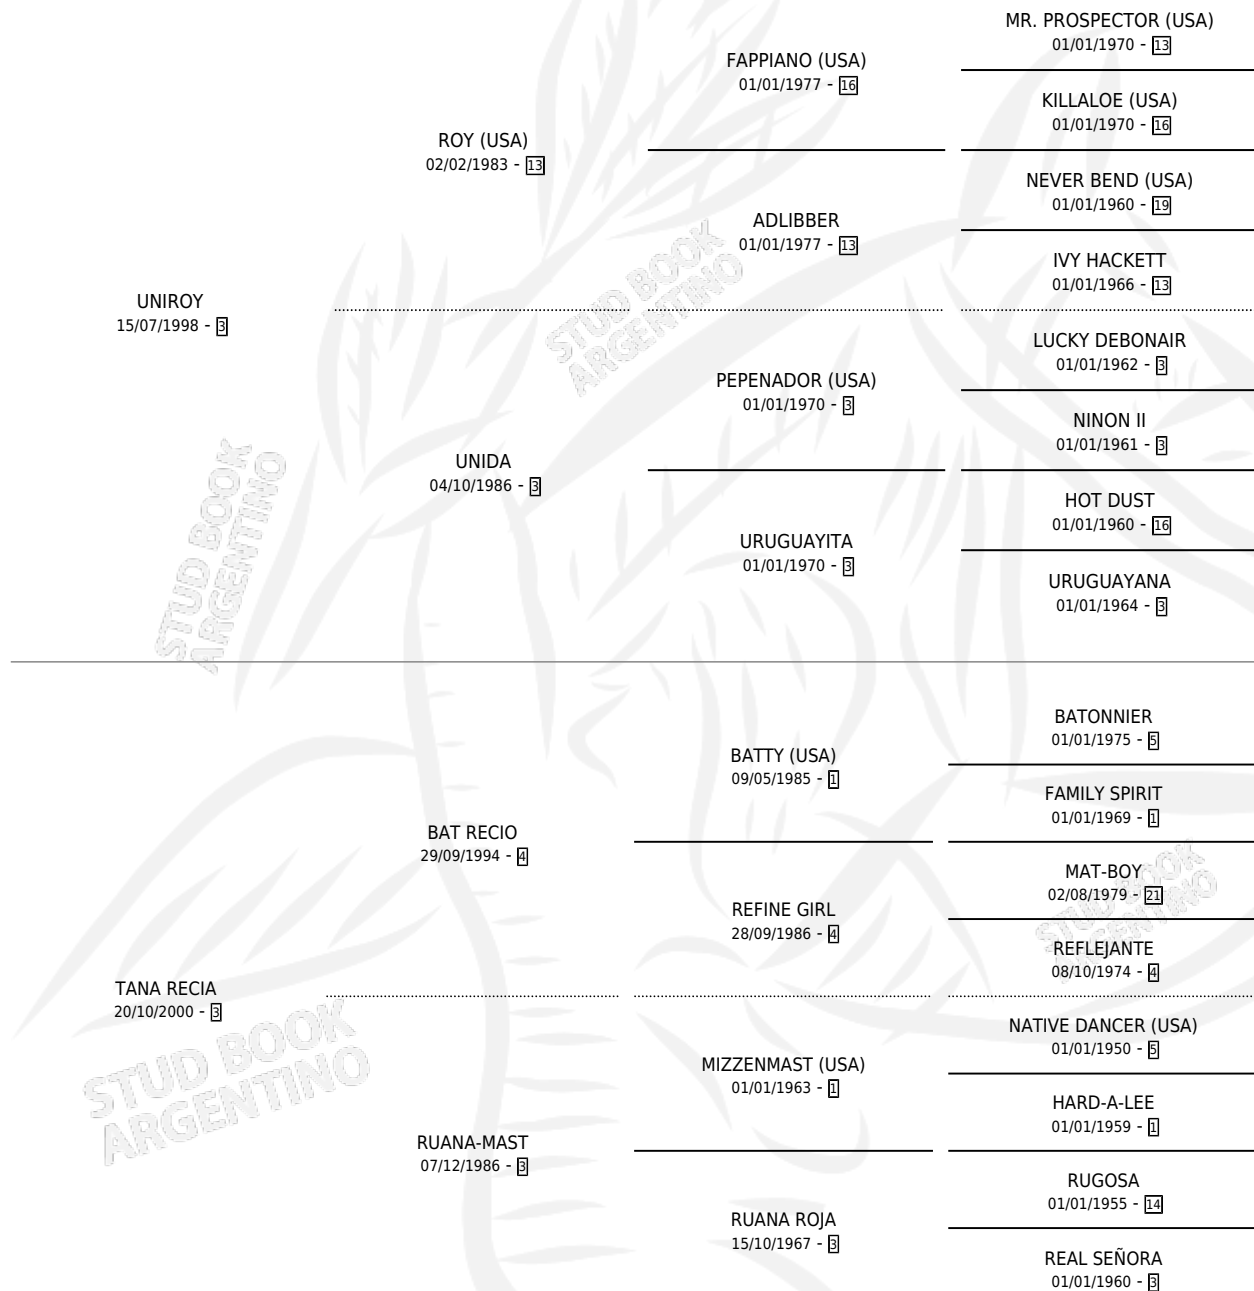

TUYUSERA ROY

por UNIROY y TANA RECIA por BAT RECIO

Argentina · Hembra · Zaino · SP · 25/11/2006
Familia 3-f · Volumen 39

ESTADO

TIPIFICACIÓN SANGUÍNEA	X
TIPIFICACIÓN POR ADN	✓
PASAPORTE	✓
IDENTIFICACIÓN POR MICROCHIP	X
REPRODUCTOR	✓

Lugar de nacimiento: Sol del Tuyu

Criador: Sol del Tuyu

~

HIJOS

	MACHOS	HEMBRAS
1 NACIERON	0	1

SIN ACTUACIONES

PEDIGREE