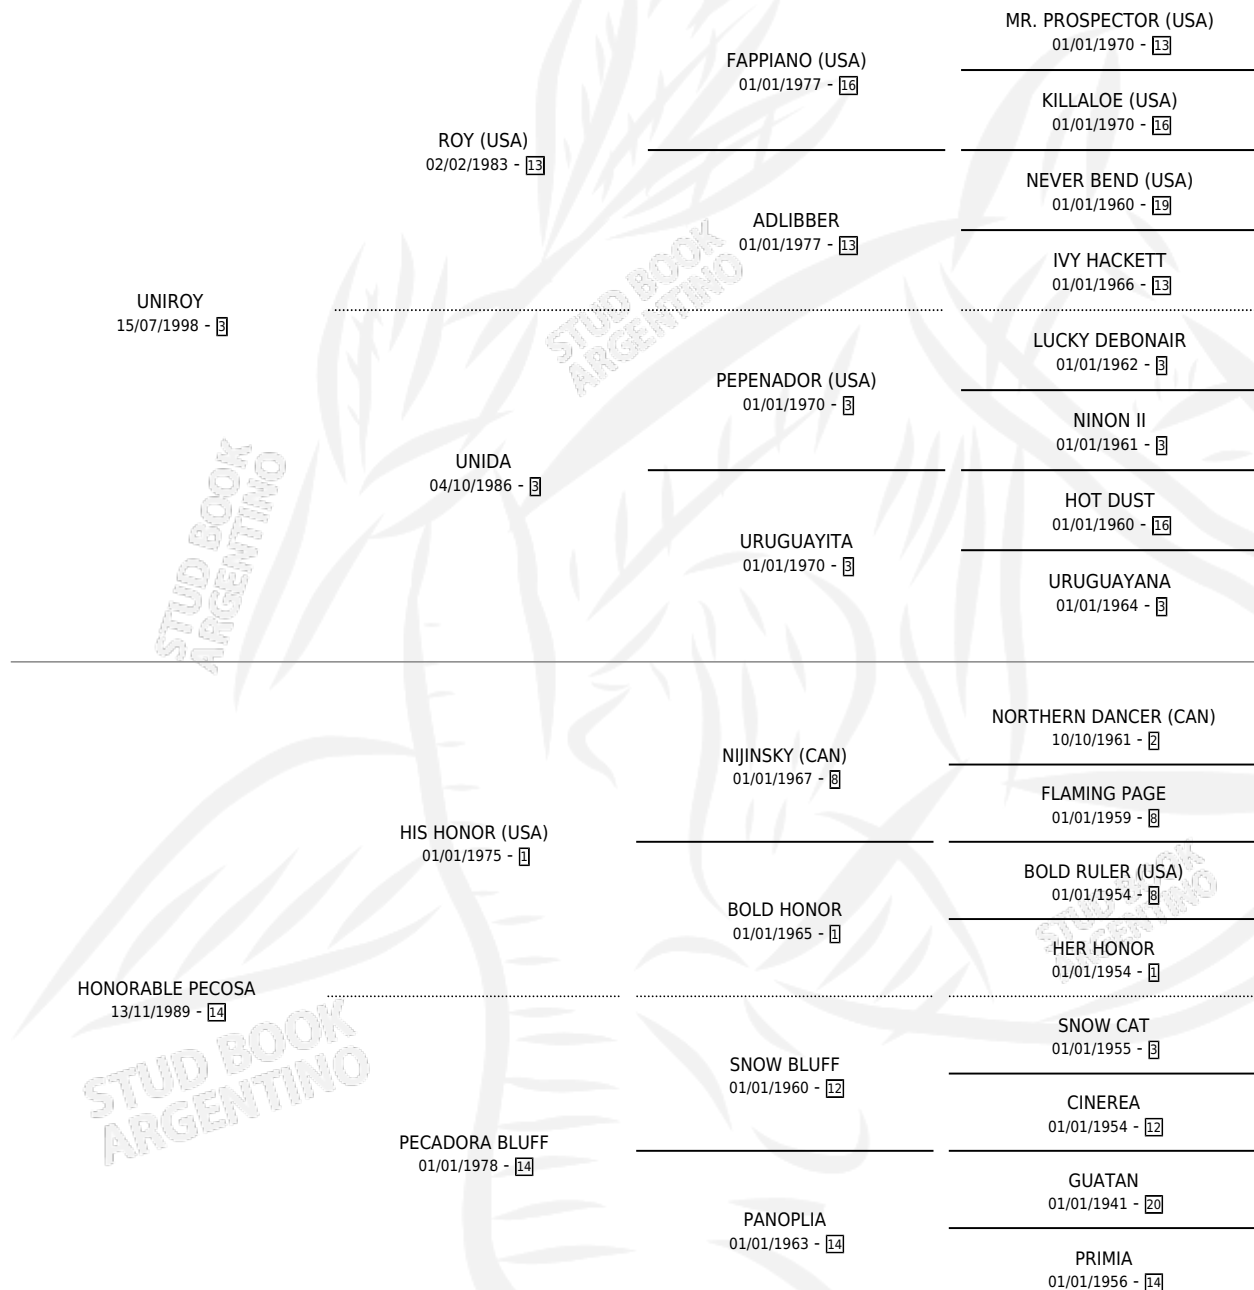

YANI ROY

por **UNIROY** y **HONORABLE PECOSA** por **HIS HONOR (USA)**

Argentina · Hembra · Zaino · SP · 09/11/2006
Familia 14 · Volumen 39

ESTADO

TIPIFICACIÓN SANGUÍNEA	X
TIPIFICACIÓN POR ADN	✓
PASAPORTE	✓
IDENTIFICACIÓN POR MICROCHIP	X
REPRODUCTOR	X

Lugar de nacimiento: Sol del Tuyu
Criador: Loyza Roberto Eugenio

PEDIGREE

CAMPAÑA

Solo carreras oficiales de Argentina

POR EDAD

EDAD	CC	1°	2°	3°	4°	5°	NP	CLC	CLG	CLCG1	CLGG1	IMPORTE	GANANCIA / CC
4 AÑOS	14	1	4	2	2	1	4	0	0	0	0	\$83,040	\$5,931
5 AÑOS	12	1	0	1	0	1	9	0	0	0	0	\$36,070	\$3,006
6 AÑOS	4	0	0	0	0	0	4	0	0	0	0	\$0	\$0
TOTALES	30	2	4	3	2	2	17	0	0	0	0	\$119,110	\$3,970
%		6.7%	13.3%	10.0%	6.7%	6.7%	56.7%	0.0%	0.0%	0.0%	0.0%		

Ganadora de 2 carreras en La Plata - \$119,110, a los 4 y 5 años.

POR DISTANCIA

HIPODROMO	CC	1°	2°	3°	4°	5°	NP	CLC	CLG	CLCG1	CLGG1	IMPORTE
LA PLATA	26	2	3	3	2	2	14	0	0	0	0	\$108,610
1400 MTS	5	0	0	0	0	0	5	0	0	0	0	\$0
1600 MTS	10	2	1	1	2	0	4	0	0	0	0	\$77,060
1700 MTS	1	0	0	0	0	0	1	0	0	0	0	\$0
1500 MTS	3	0	0	1	0	0	2	0	0	0	0	\$6,050
2000 MTS	2	0	1	0	0	1	0	0	0	0	0	\$12,570
1200 MTS	4	0	1	1	0	1	1	0	0	0	0	\$12,930
1300 MTS	1	0	0	0	0	0	1	0	0	0	0	\$0
SAN ISIDRO	4	0	1	0	0	0	3	0	0	0	0	\$10,500
1600 MTS	3	0	1	0	0	0	2	0	0	0	0	\$10,500
1800 MTS	1	0	0	0	0	0	1	0	0	0	0	\$0