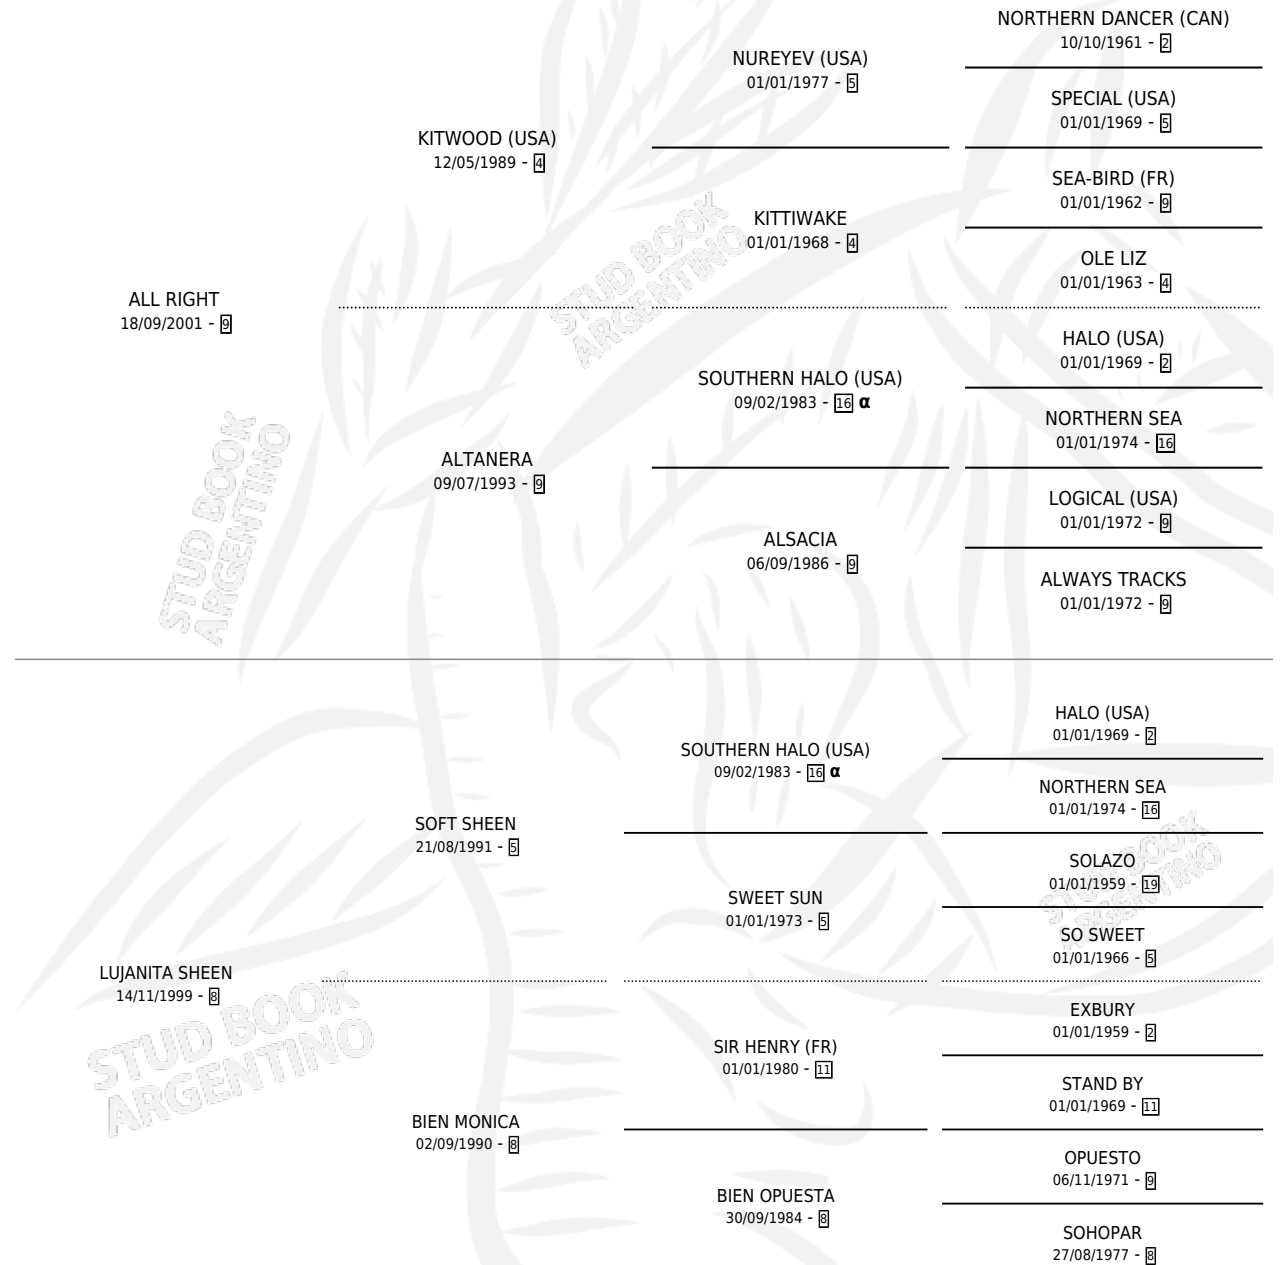

ALL SANTIAGO

por ALL RIGHT y LUJANITA SHEEN por SOFT SHEEN

Argentina · Macho · Zaino · SP · 22/11/2006
Familia 8-f · Volumen 39

ESTADO

TIPIFICACIÓN SANGUÍNEA	X
TIPIFICACIÓN POR ADN	X
PASAPORTE	X
IDENTIFICACIÓN POR MICROCHIP	X
REPRODUCTOR	X

Lugar de nacimiento: Ojos del Padre

Criador: Sin dato

PEDIGREE

INBREEDING : α

ALL SANTIAGO

Datos oficiales del Stud Book Argentino

Documento generado el 12/05/2026

studbook.org.ar