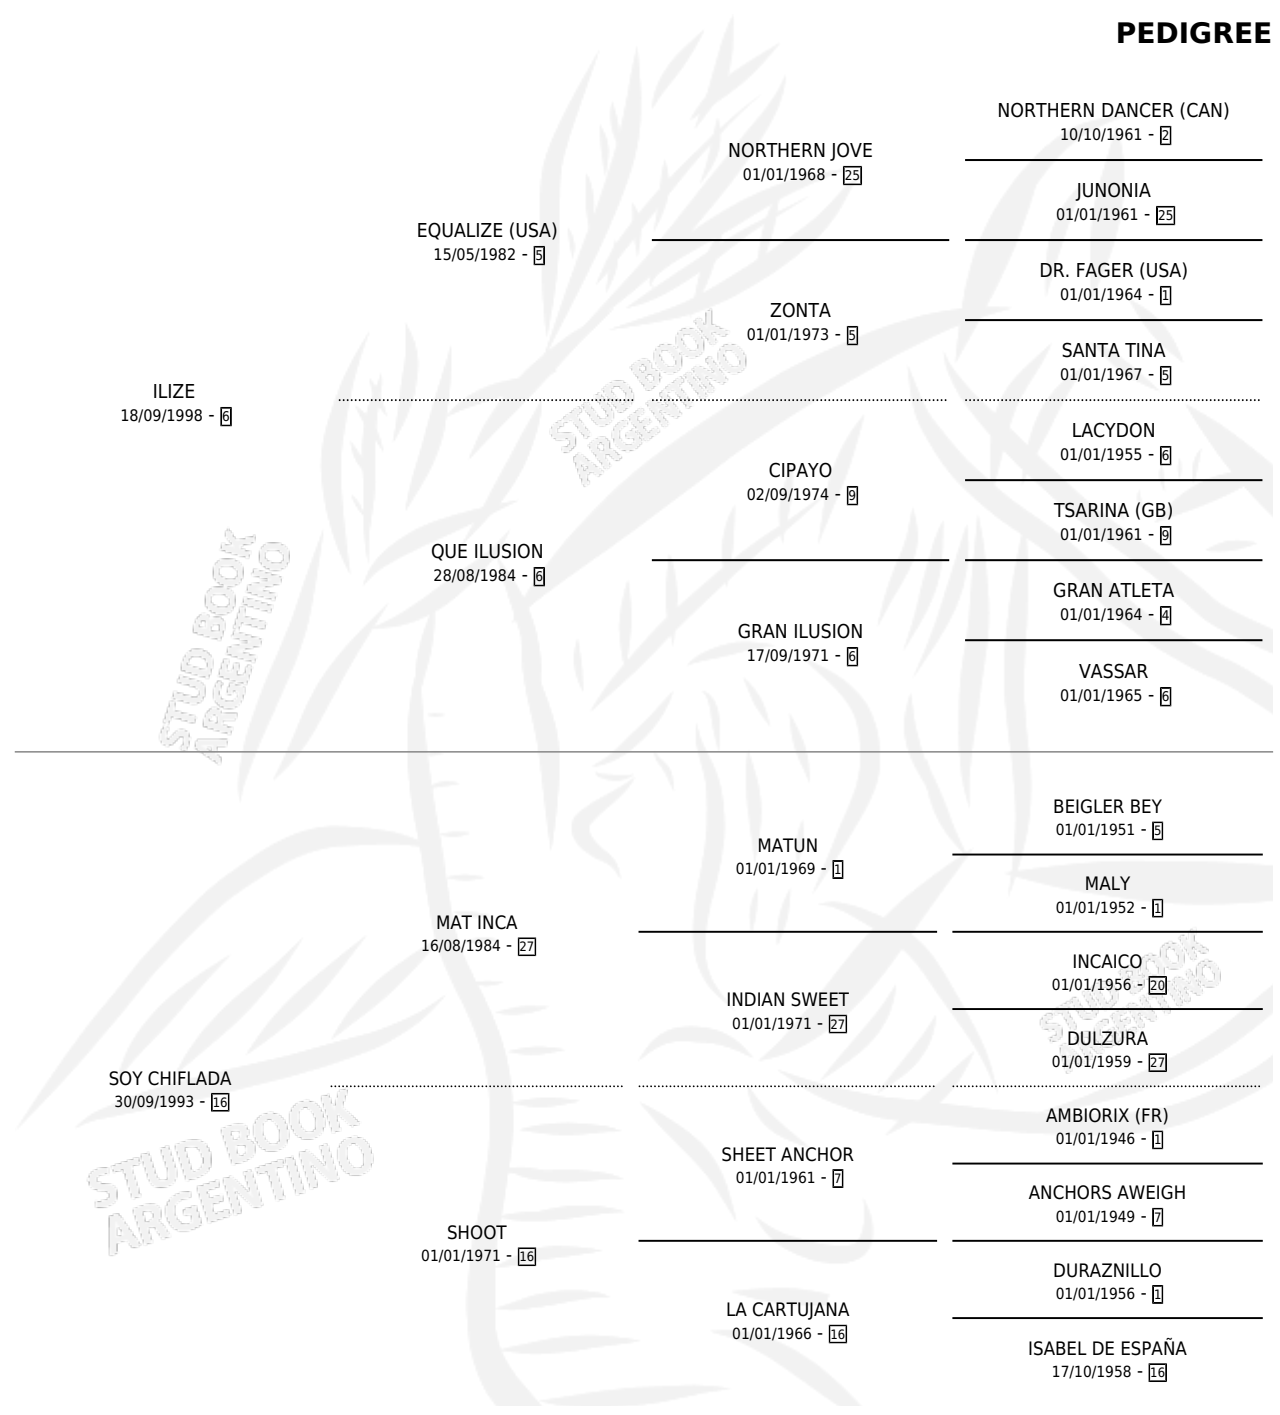

SOY ILIZE

por ILIZE y SOY CHIFLADA por MAT INCA

Argentina · Macho · Tordillo · SP · 03/11/2006
Familia 16-d · Volumen 39

ESTADO

TIPIFICACIÓN SANGUÍNEA	X
TIPIFICACIÓN POR ADN	✓
PASAPORTE	X
IDENTIFICACIÓN POR MICROCHIP	X
REPRODUCTOR	X

Lugar de nacimiento: La Milagrosa

Criador: Sin dato

PEDIGREE

SOY ILIZE

Datos oficiales del Stud Book Argentino

Documento generado el 02/05/2026

studbook.org.ar