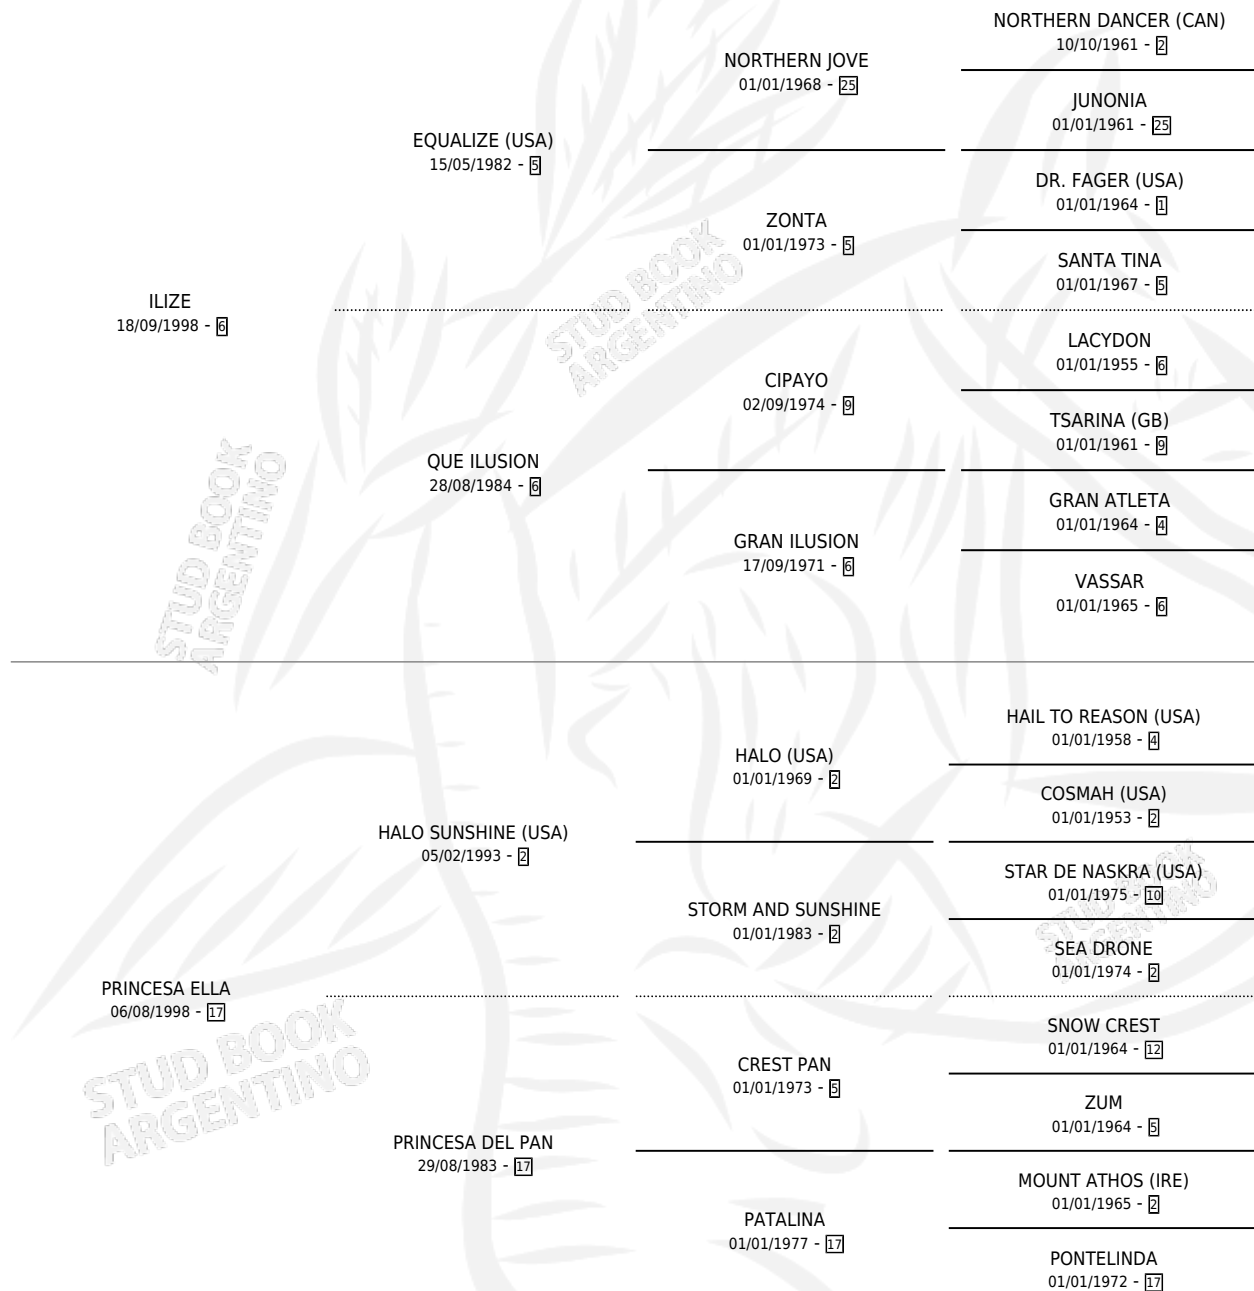

PRINCESA ILIZE

por ILIZE y PRINCESA ELLA por HALO SUNSHINE (USA)

Argentina · Hembra · Tordillo · SP · 14/10/2006
Familia 17-c · Volumen 39

ESTADO

TIPIFICACIÓN SANGUÍNEA	X
TIPIFICACIÓN POR ADN	✓
PASAPORTE	X
IDENTIFICACIÓN POR MICROCHIP	X
REPRODUCTOR	X

Lugar de nacimiento: La Milagrosa

Criador: Sin dato

PEDIGREE

CAMPAÑA

Solo carreras oficiales de Argentina

POR EDAD

EDAD	CC	1°	2°	3°	4°	5°	NP	CLC	CLG	CLCG1	CLGG1	IMPORTE	GANANCIA / CC
3 AÑOS	3	0	0	0	0	0	3	0	0	0	0	\$0	\$0
4 AÑOS	3	0	0	0	0	0	3	0	0	0	0	\$0	\$0
TOTALES	6	0	0	0	0	0	6	0	0	0	0	\$0	\$0
%		0.0%	0.0%	0.0%	0.0%	0.0%	100%	0.0%	0.0%	0.0%	0.0%		