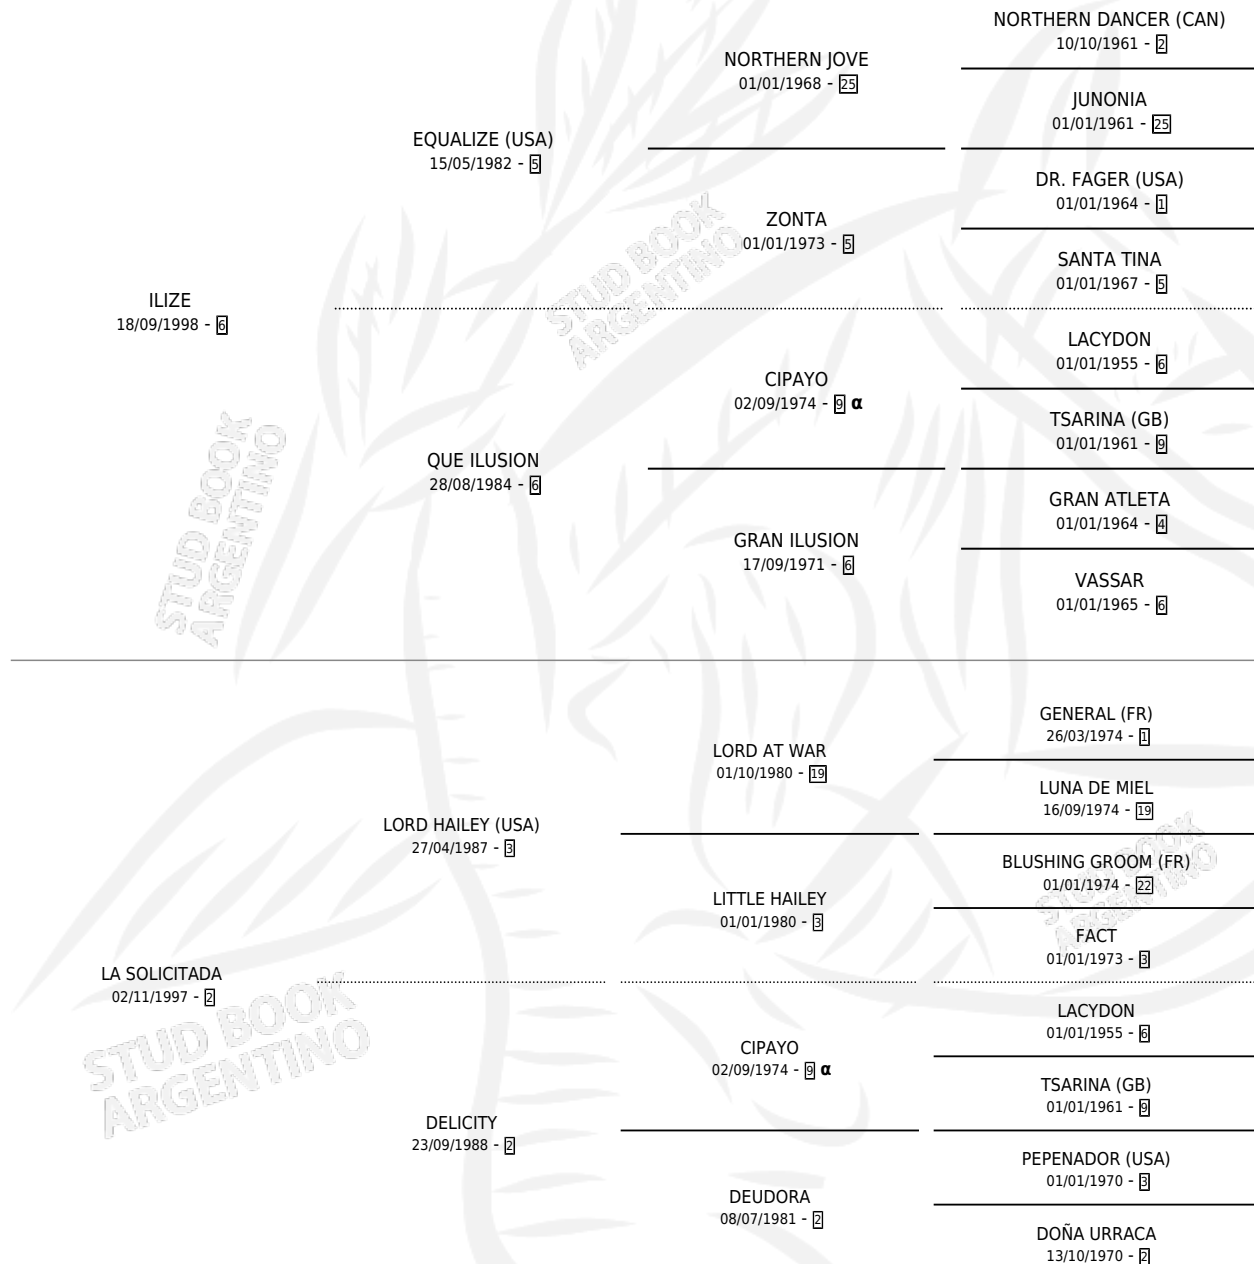

EL SOLICITADO

por ILIZE y LA SOLICITADA por LORD HAILEY (USA)

Argentina · Macho · Zaino · SP · 31/10/2006
Familia 2-s · Volumen 39

ESTADO

TIPIFICACIÓN SANGUÍNEA	X
TIPIFICACIÓN POR ADN	✓
PASAPORTE	✓
IDENTIFICACIÓN POR MICROCHIP	X
REPRODUCTOR	X

Lugar de nacimiento: Campo particular
Criador: Stillitano Ricardo Lujan

PEDIGREE

INBREEDING : α

CAMPAÑA

Solo carreras oficiales de Argentina

POR EDAD

EDAD	CC	1°	2°	3°	4°	5°	NP	CLC	CLG	CLCG1	CLGG1	IMPORTE	GANANCIA / CC
3 AÑOS	3	0	0	0	0	0	3	0	0	0	0	\$0	\$0
TOTALES	3	0	0	0	0	0	3	0	0	0	0	\$0	\$0
%		0.0%	0.0%	0.0%	0.0%	0.0%	100%	0.0%	0.0%	0.0%	0.0%		