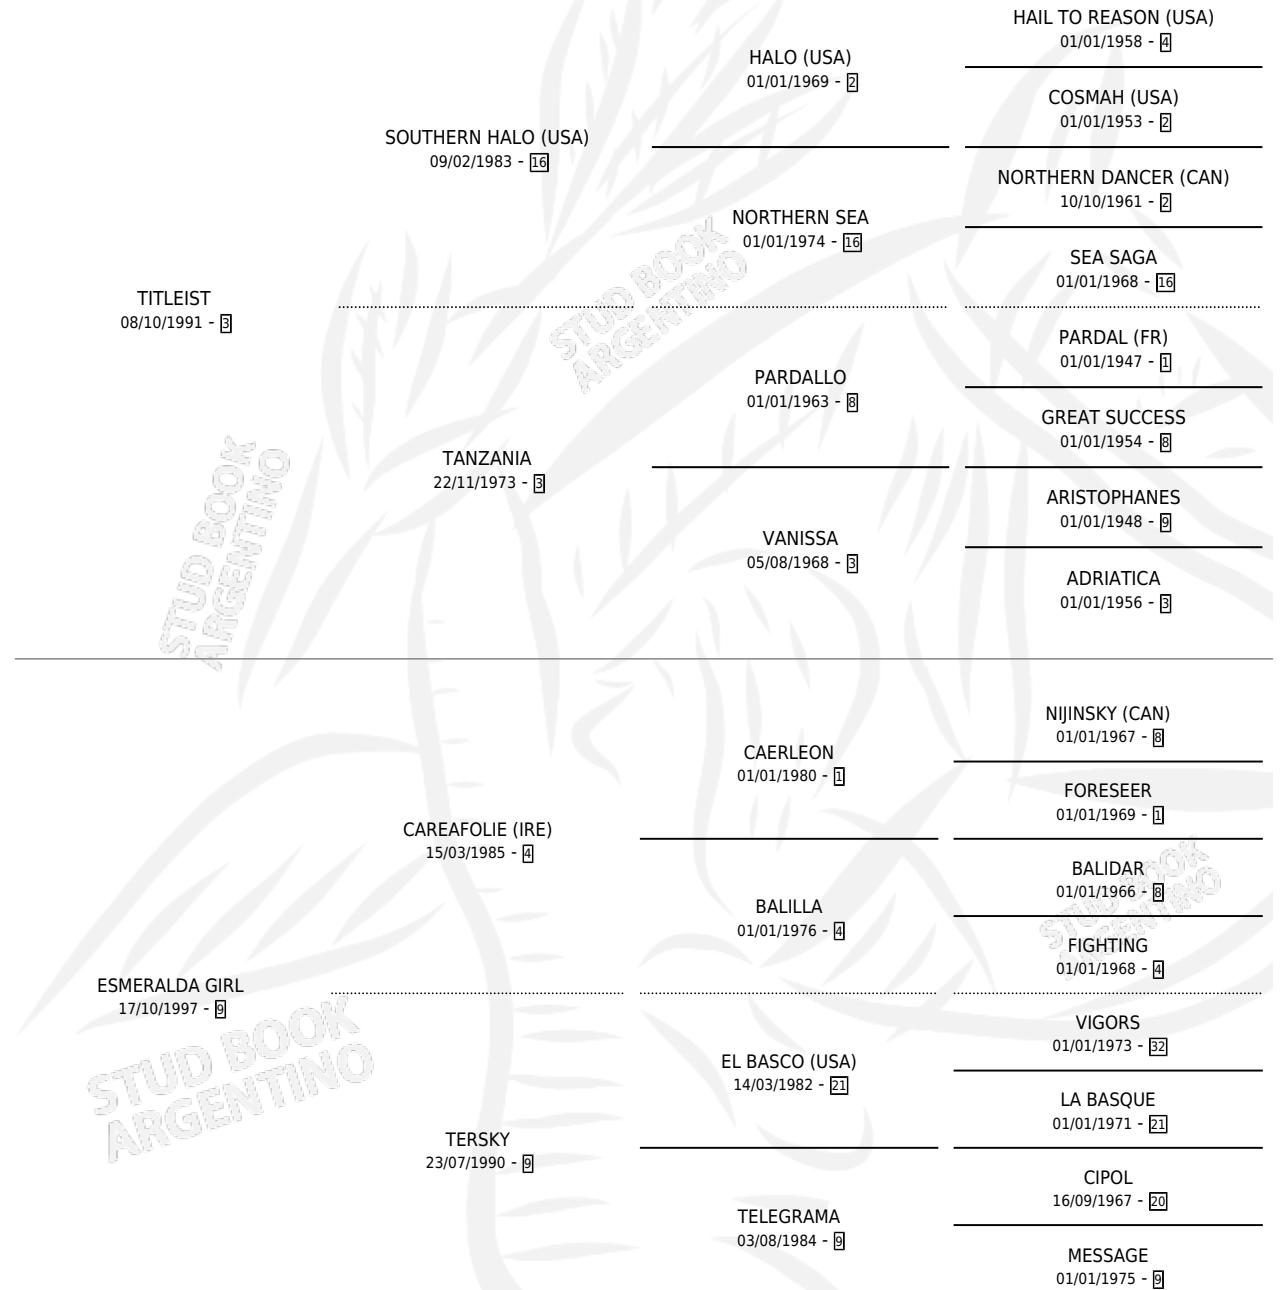

WANIPA TIT

por TITLEIST y ESMERALDA GIRL por CAREAFOLIE (IRE)

Argentina · Macho · Alazan · SP · 18/10/2006
Familia 9-g · Volumen 39

ESTADO

TIPIFICACIÓN SANGUÍNEA	X
TIPIFICACIÓN POR ADN	X
PASAPORTE	X
IDENTIFICACIÓN POR MICROCHIP	X
REPRODUCTOR	X

Lugar de nacimiento: Don Lyn

Criador: Sin dato

PEDIGREE