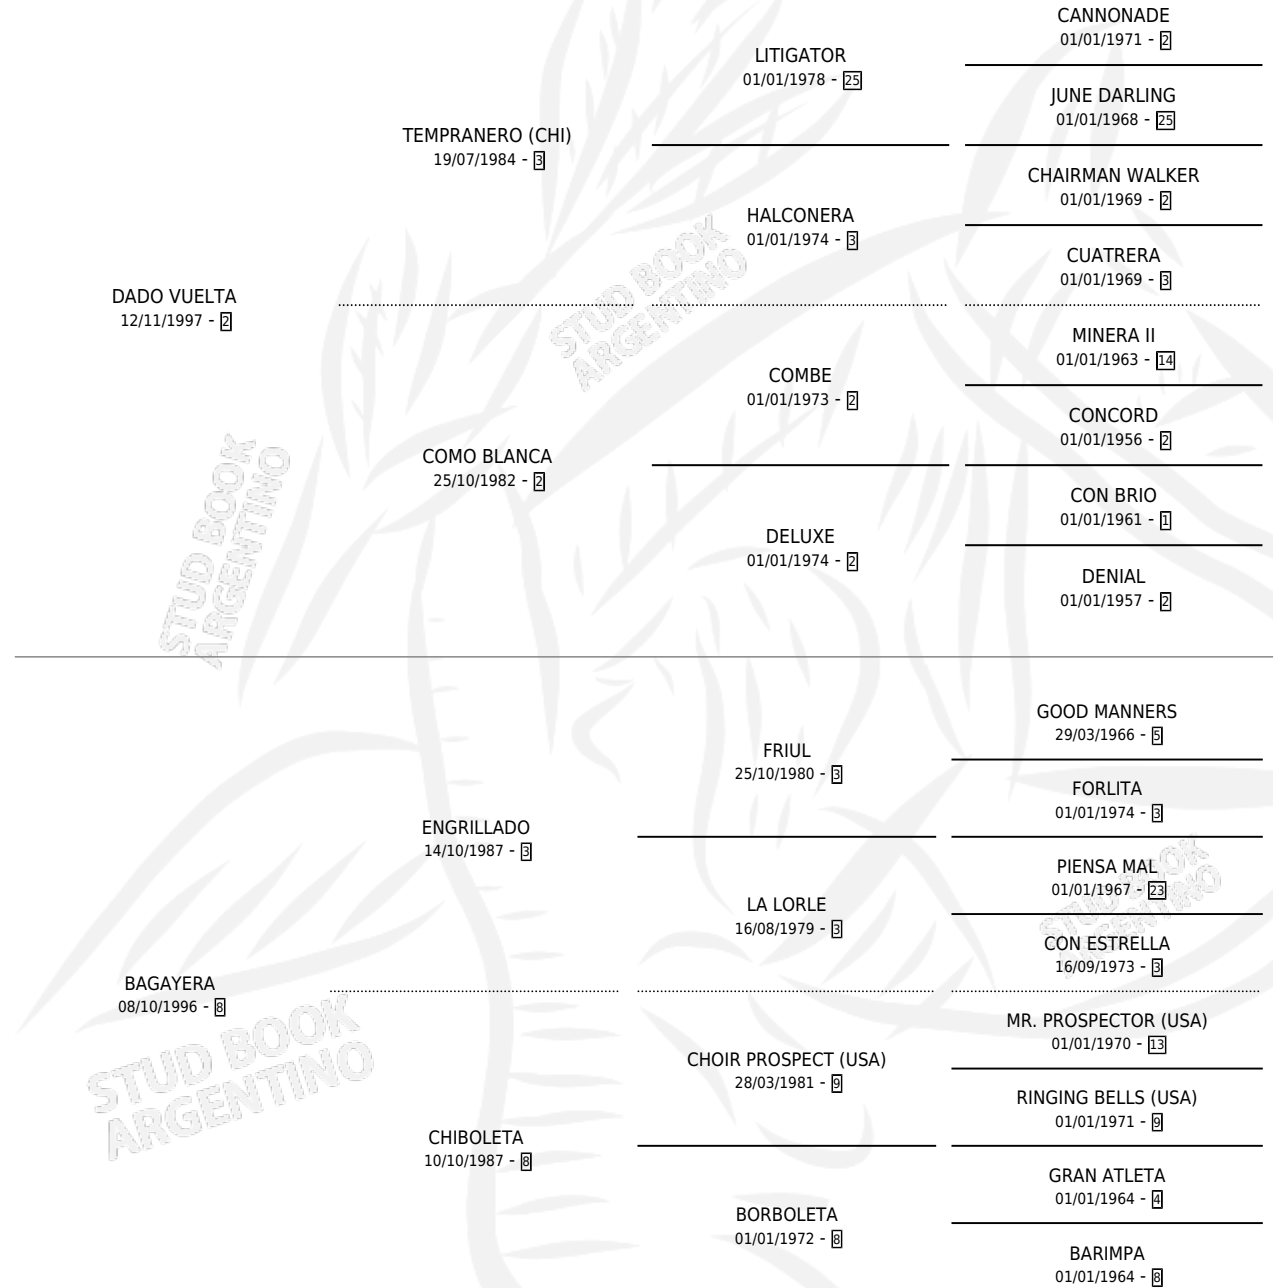

VA DE VUELTA

por DADO VUELTA y BAGAYERA por ENGRILLADO

Argentina · Hembra · Alazan · SP · 10/11/2006
Familia 8-a · Volumen 39

ESTADO

TIPIFICACIÓN SANGUÍNEA	X
TIPIFICACIÓN POR ADN	✓
PASAPORTE	✓
IDENTIFICACIÓN POR MICROCHIP	X
REPRODUCTOR	✓

Lugar de nacimiento: Campo particular

Criador: Campanella Pablo Luciano

~

HIJOS

	MACHOS	HEMBRAS
2 NACIERON	0	2
SIN ACTUACIONES		

PEDIGREE