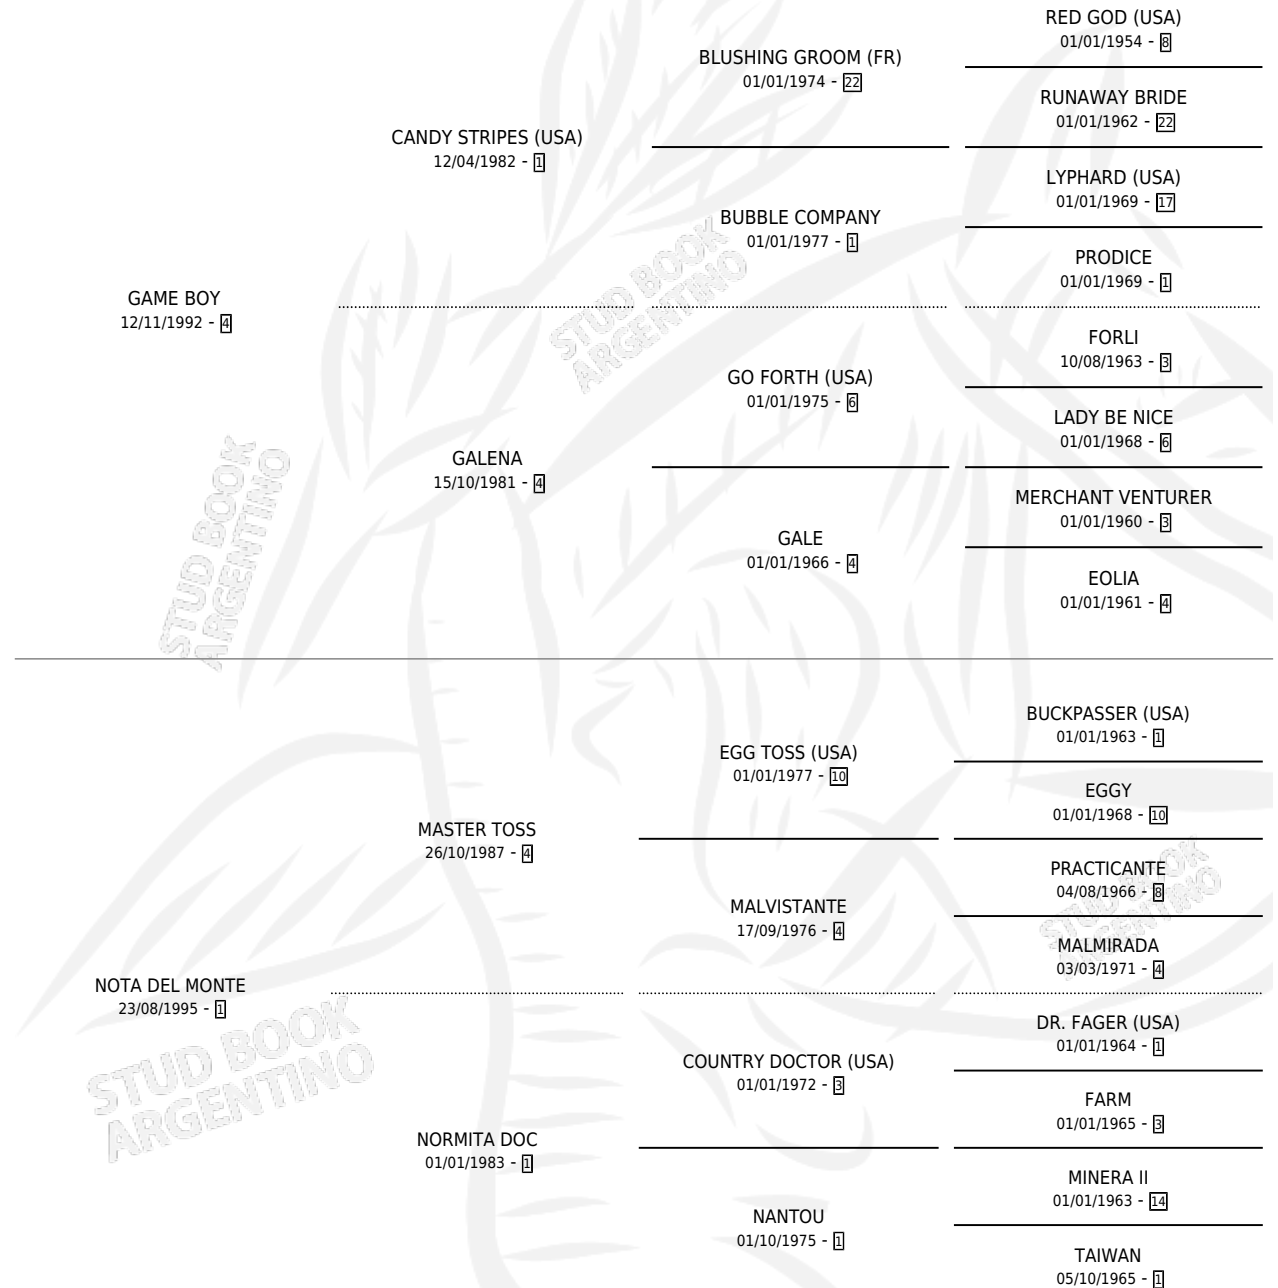

NOTABLE BOY

por **GAME BOY** y **NOTA DEL MONTE** por **MASTER TOSS**

Argentina · Macho · Alazan · SP · 24/11/2006
Familia 1-I · Volumen 39

ESTADO

TIPIFICACIÓN SANGUÍNEA	X
TIPIFICACIÓN POR ADN	X
PASAPORTE	X
IDENTIFICACIÓN POR MICROCHIP	X
REPRODUCTOR	X

Lugar de nacimiento: Mac Gregor

Criador: Sin dato

PEDIGREE

NOTABLE BOY

Datos oficiales del Stud Book Argentino

Documento generado el 06/05/2026

studbook.org.ar