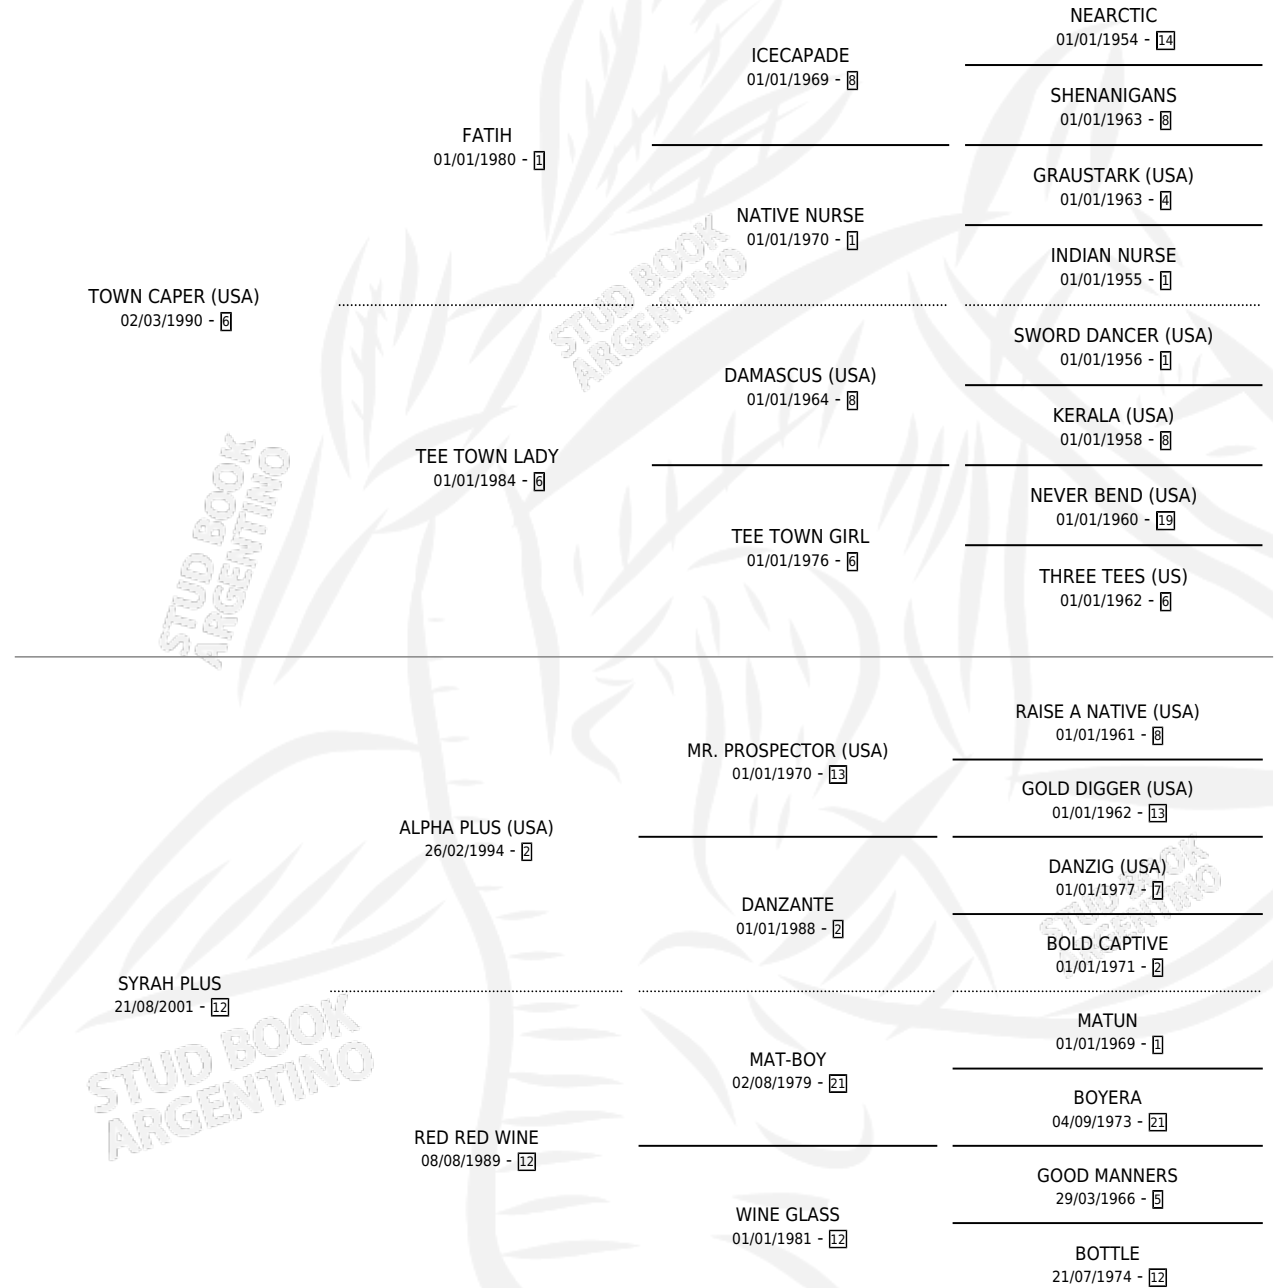

DRUNK CAPER

por TOWN CAPER (USA) y SYRAH PLUS por ALPHA PLUS (USA)

Argentina · Macho · Zaino Colorado · SP · 16/11/2006
Familia 12-d · Volumen 39

ESTADO

TIPIFICACIÓN SANGUÍNEA	X
TIPIFICACIÓN POR ADN	✓
PASAPORTE	✓
IDENTIFICACIÓN POR MICROCHIP	X
REPRODUCTOR	X

Lugar de nacimiento: Los Bayos
Criador: Badiola Pablo Jose

PEDIGREE