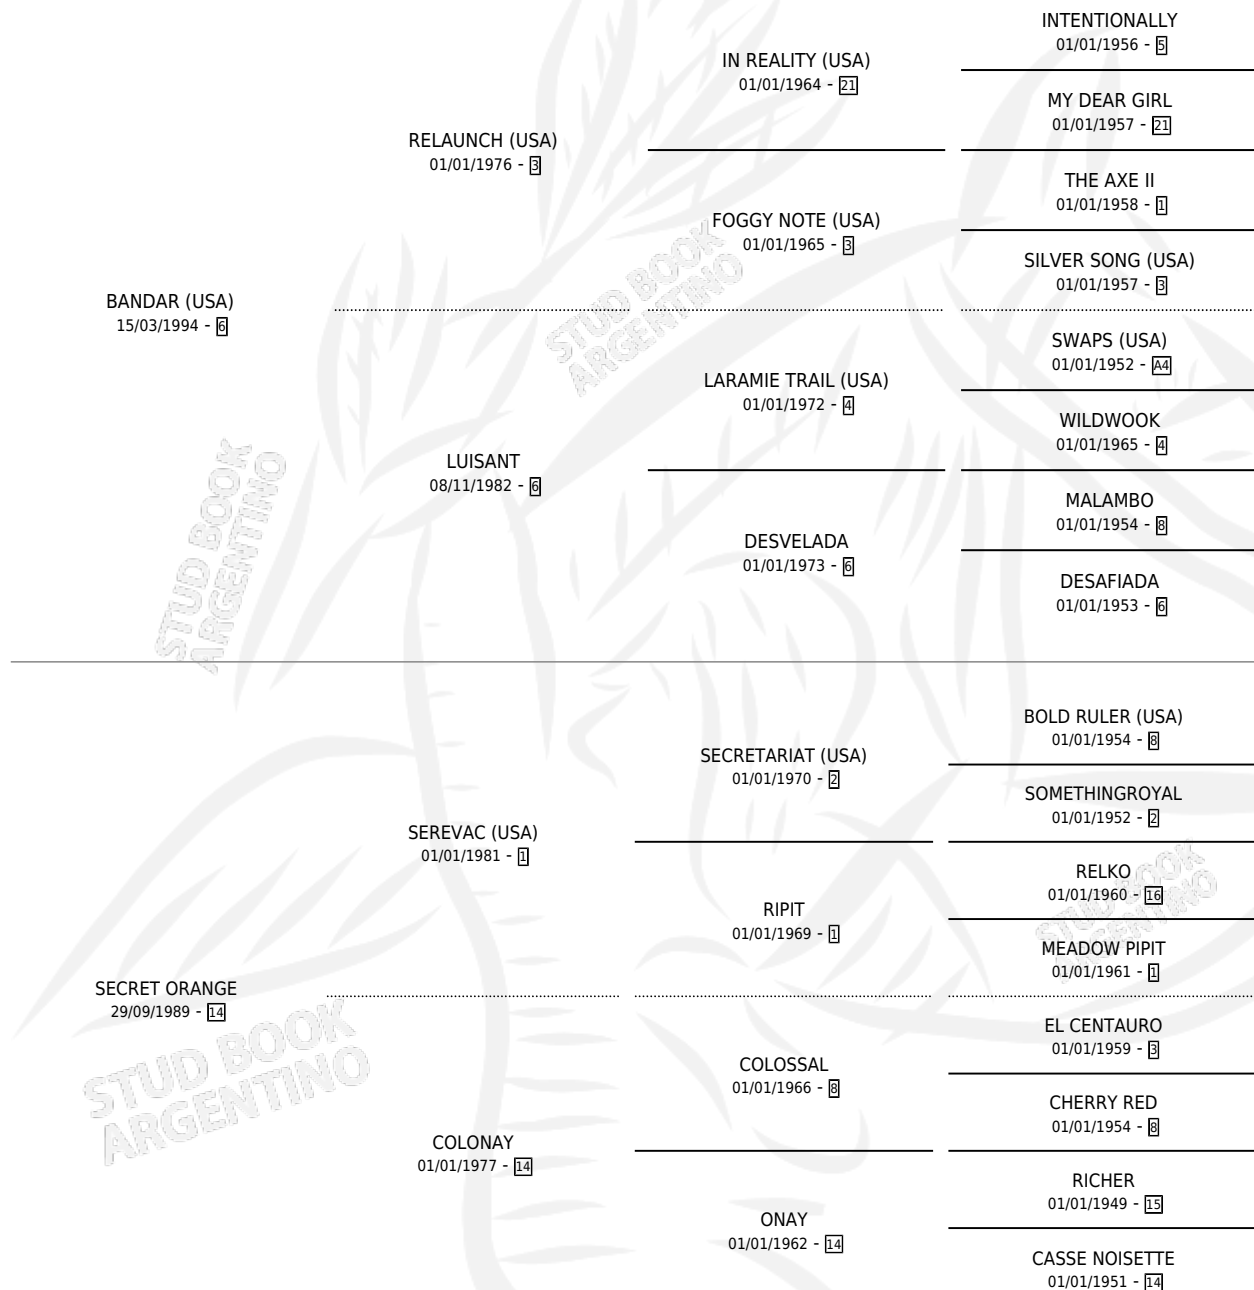

SHEMIRA BAN

por **BANDAR (USA)** y **SECRET ORANGE** por **SEREVAC (USA)**

Argentina · Hembra · Alazan · SP · 07/11/2006
Familia 14 · Volumen 39

ESTADO

TIPIFICACIÓN SANGUÍNEA	X
TIPIFICACIÓN POR ADN	✓
PASAPORTE	✓
IDENTIFICACIÓN POR MICROCHIP	X
REPRODUCTOR	✓

Lugar de nacimiento: Los Bayos
Criador: Badiola Pablo Jose

~

HIJOS

	MACHOS	HEMBRAS
4 NACIERON	3	1
1 CORRIERON	1	0

SIN ACTUACIONES

PEDIGREE

**S**mientos **4** / Efectividad **50.00%**

PADRILLO	PRODUCTO	CRIADOR	1ER SERVICIO	ÚLTIMO SERVICIO
RITUAL GAUCHO	Ø		17/11/2015	17/11/2015
SHEMIRA BAN	SHEMIRA DILIV (H A, 03/11/2015)	L ARGENT	02/10/2014	20/11/2014
RITUAL GAUCHO	Ø		13/09/2013	07/11/2013
DILIVIUM	Ø		27/10/2012	30/10/2012
DILIVIUM	PUNTO BLANCO (M A, 15/10/2012)	L ARGENT	14/10/2011	17/10/2011
DILIVIUM	DILI PIROVANO (M A, 02/10/2011)	L ARGENT	21/09/2010	21/10/2010
DILIVIUM	Ø		10/12/2009	12/12/2009
DAGAR	MIXTO BAN (M A, 21/12/2009)	L ARGENT	19/10/2008	19/12/2008