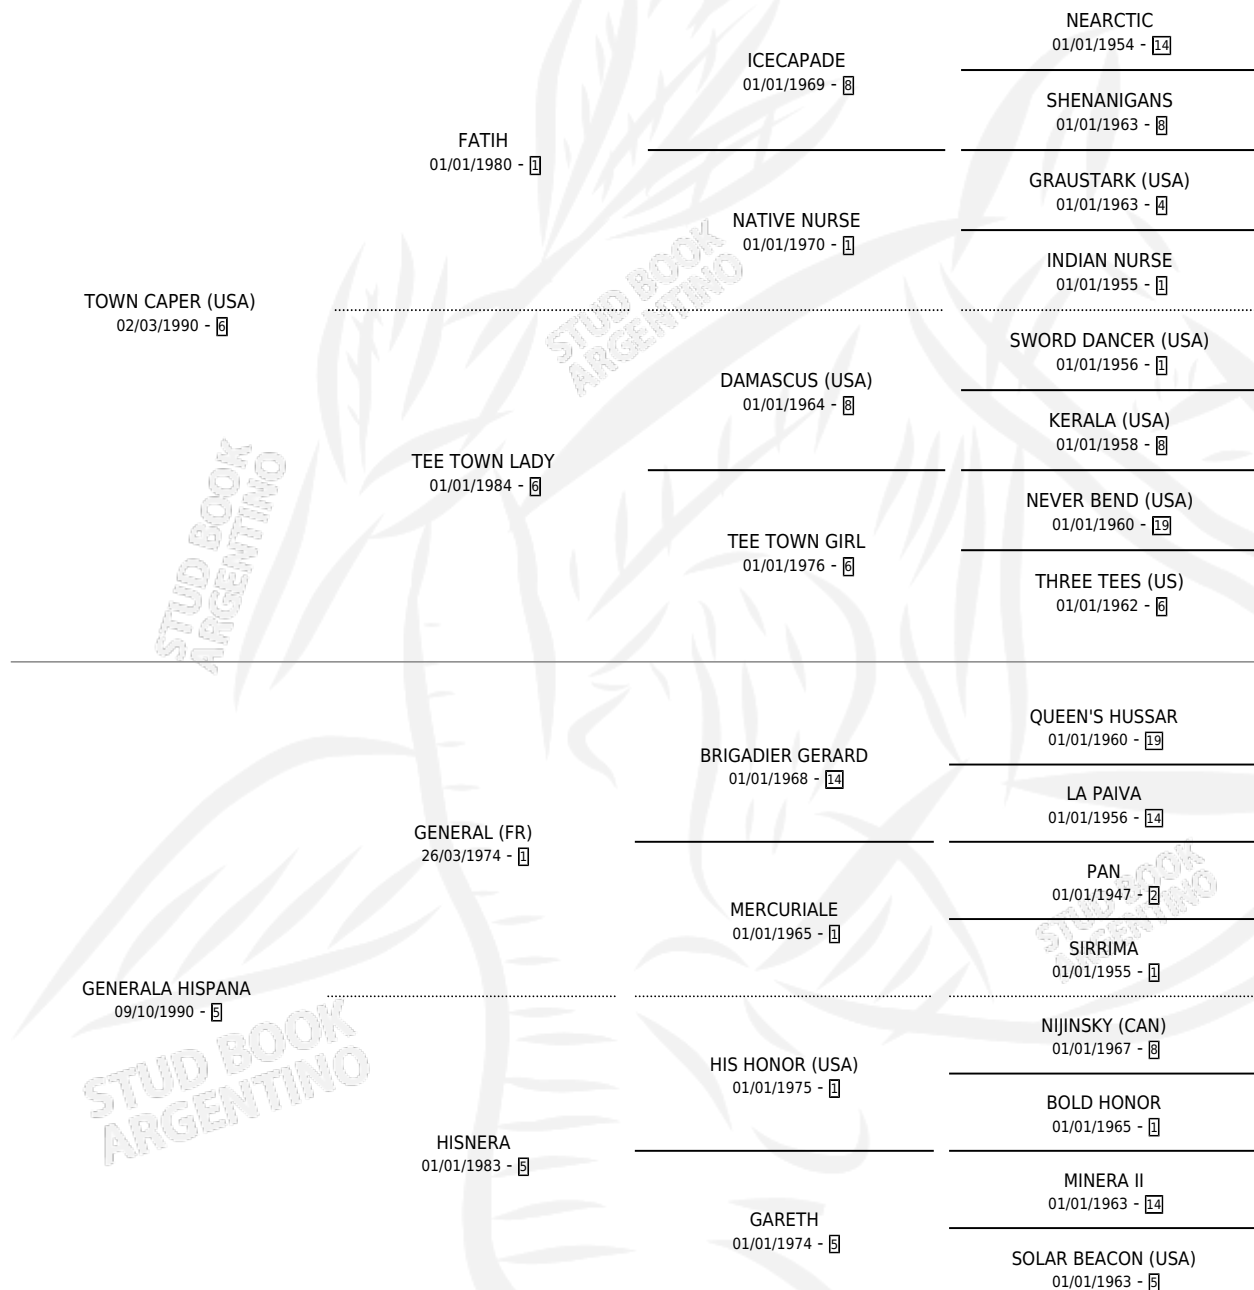

TOWN HISPANO

por TOWN CAPER (USA) y GENERALA HISPANA por
GENERAL (FR)

Argentina · Macho · Zaino Colorado · SP · 14/11/2006
Familia 5-g · Volumen 39

ESTADO

TIPIFICACIÓN SANGUÍNEA	X
TIPIFICACIÓN POR ADN	✓
PASAPORTE	✓
IDENTIFICACIÓN POR MICROCHIP	X
REPRODUCTOR	X

Lugar de nacimiento: Los Bayos
Criador: Badiola Pablo Jose

PEDIGREE

CAMPAÑA

Solo carreras oficiales de Argentina

POR EDAD

EDAD	CC	1°	2°	3°	4°	5°	NP	CLC	CLG	CLCG1	CLGG1	IMPORTE	GANANCIA / CC
4 AÑOS	1	1	0	0	0	0	0	0	0	0	0	\$27,000	\$27,000
5 AÑOS	9	3	0	0	2	1	3	0	0	0	0	\$82,650	\$9,183
6 AÑOS	4	1	0	0	1	1	1	0	0	0	0	\$25,460	\$6,365
7 AÑOS	1	0	0	0	0	0	1	0	0	0	0	\$0	\$0
TOTALES	15	5	0	0	3	2	5	0	0	0	0	\$135,110	\$9,007
%		33.3%	0.0%	0.0%	20.0%	13.3%	33.3%	0.0%	0.0%	0.0%	0.0%		