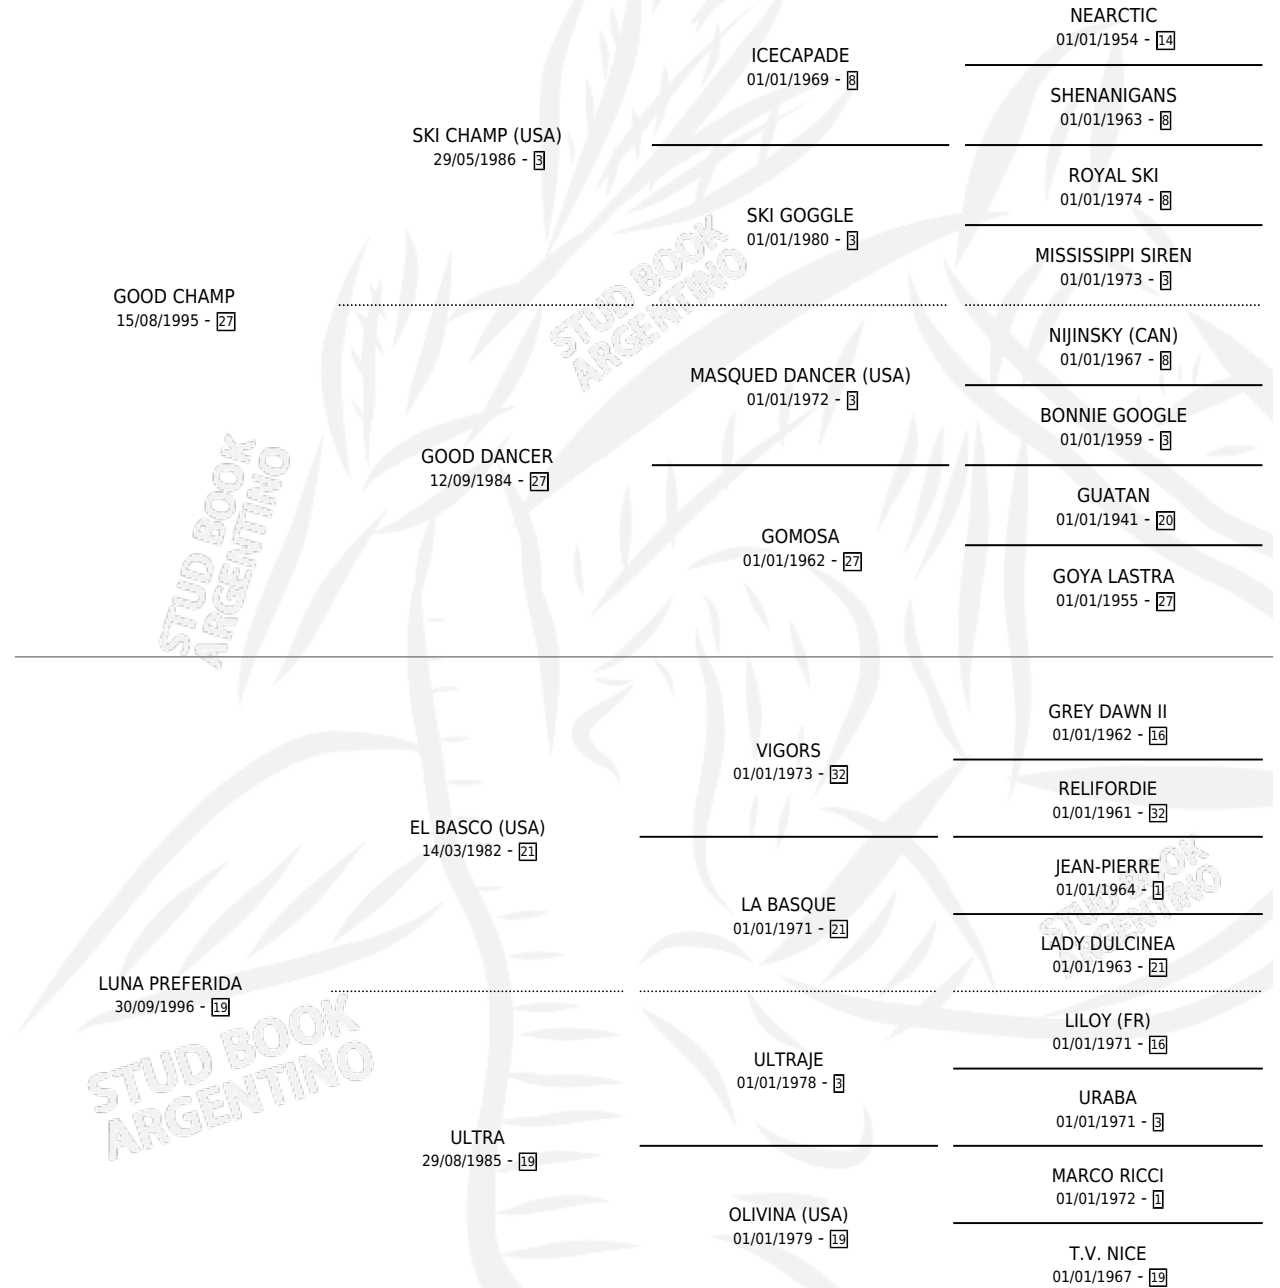

PREFERIDA CHAMP

por GOOD CHAMP y LUNA PREFERIDA por EL BASCO (USA)

Argentina · Hembra · Alazan · SP · 31/10/2006
Familia 19-b · Volumen 39

ESTADO

TIPIFICACIÓN SANGUÍNEA	X
TIPIFICACIÓN POR ADN	X
PASAPORTE	X
IDENTIFICACIÓN POR MICROCHIP	X
REPRODUCTOR	X

Lugar de nacimiento: Soy Gitano
Criador: Lacava Roberto Jose Maria

PEDIGREE

PREFERIDA CHAMP

Datos oficiales del Stud Book Argentino

Documento generado el 04/05/2026

studbook.org.ar