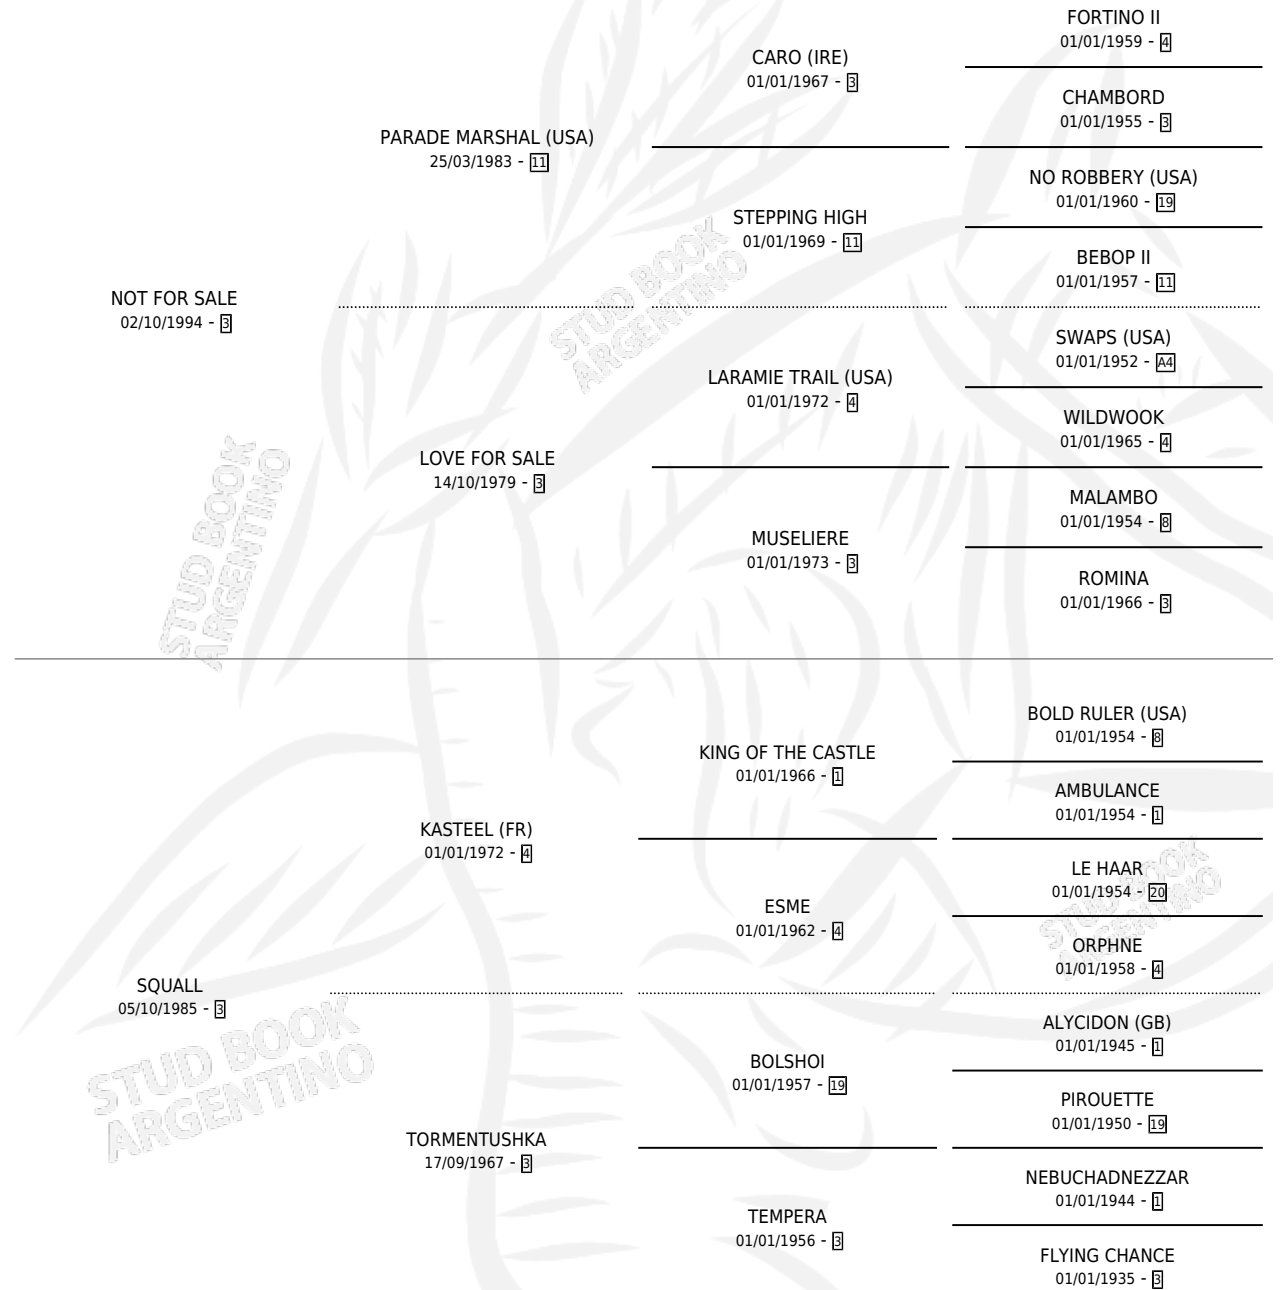

NOT EL CHOLO

por NOT FOR SALE y SQUALL por KASTEEL (FR)

Argentina · Macho · Zaino · SP · 27/11/2006
Familia 3-e · Volumen 39

ESTADO

TIPIFICACIÓN SANGUÍNEA	X
TIPIFICACIÓN POR ADN	X
PASAPORTE	X
IDENTIFICACIÓN POR MICROCHIP	X
REPRODUCTOR	X

Lugar de nacimiento: Dilu

Criador: Zamora Hector Anibal

PEDIGREE