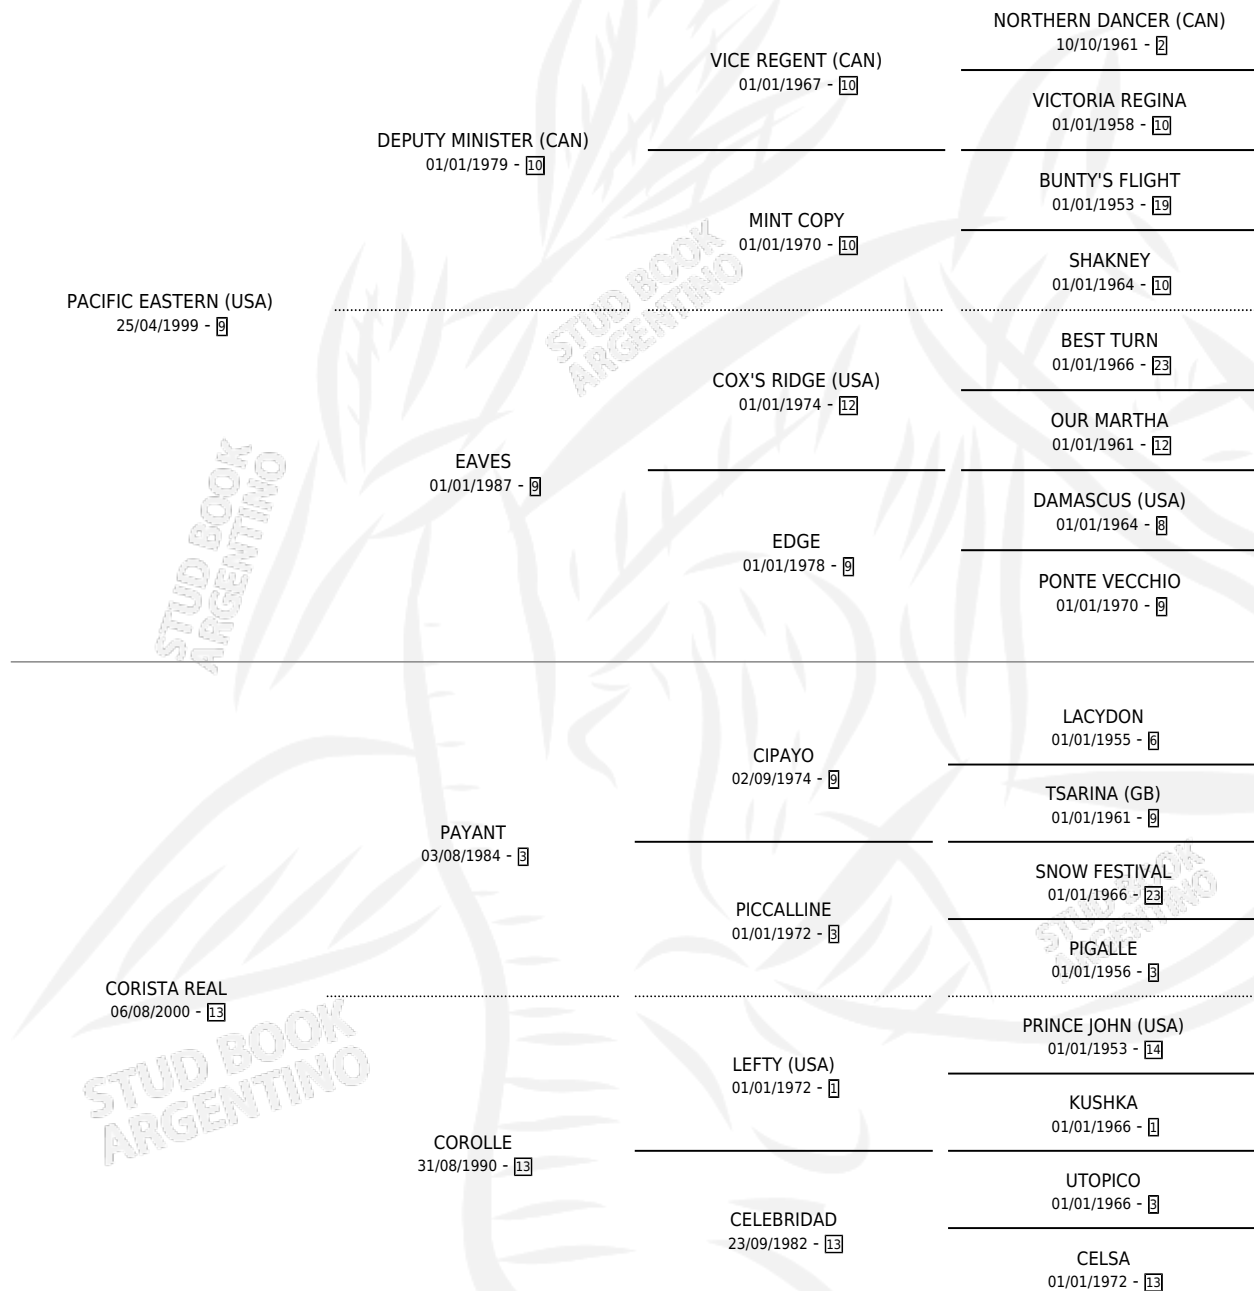

ROYALE CASINO

por PACIFIC EASTERN (USA) y CORISTA REAL por
PAYANT

Argentina · Macho · Alazan · SP · 31/10/2006
Familia 13-c · Volumen 39

ESTADO

TIPIFICACIÓN SANGUÍNEA	X
TIPIFICACIÓN POR ADN	✓
PASAPORTE	✓
IDENTIFICACIÓN POR MICROCHIP	X
REPRODUCTOR	X

Lugar de nacimiento: Del Carmen

Criador: Bunge Frers Facundo

PEDIGREE