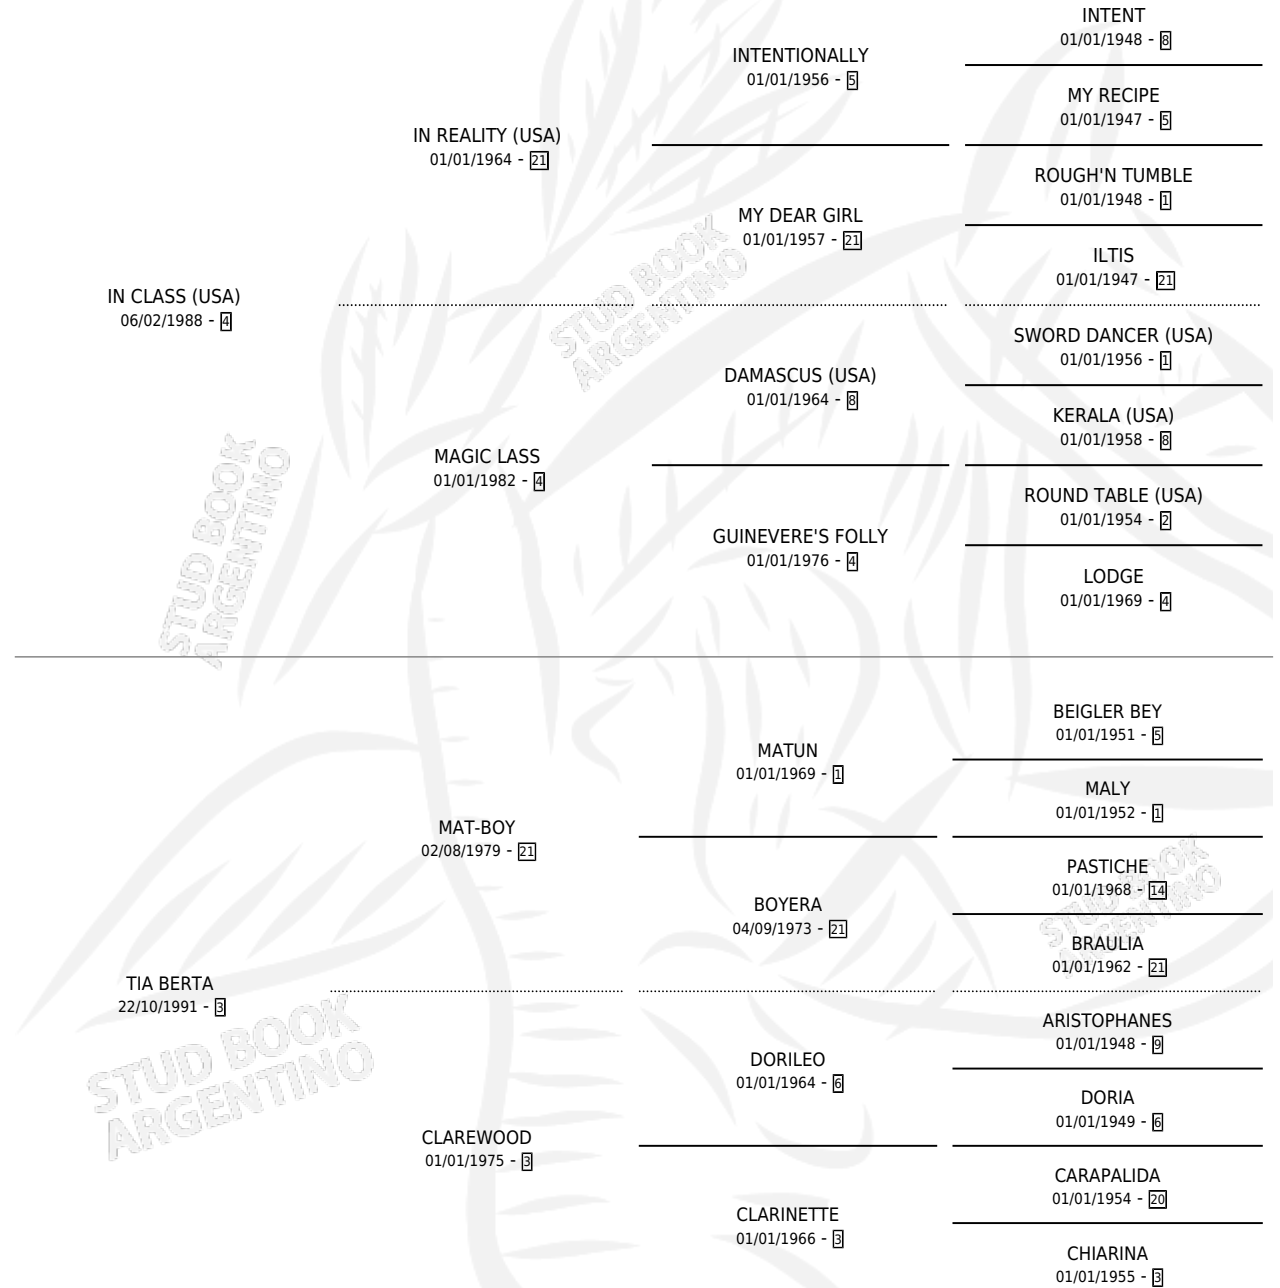

CAMARO CLASS

por IN CLASS (USA) y TIA BERTA por MAT-BOY

Argentina · Macho · Alazan · SP · 09/10/2006
Familia 3-I · Volumen 39

ESTADO

TIPIFICACIÓN SANGUÍNEA	X
TIPIFICACIÓN POR ADN	✓
PASAPORTE	✓
IDENTIFICACIÓN POR MICROCHIP	X
REPRODUCTOR	X

Lugar de nacimiento: Del Carmen

Criador: Sin dato

PEDIGREE

CAMPAÑA

Solo carreras oficiales de Argentina

POR EDAD

EDAD	CC	1°	2°	3°	4°	5°	NP	CLC	CLG	CLCG1	CLGG1	IMPORTE	GANANCIA / CC
4 AÑOS	2	1	0	1	0	0	0	0	0	0	0	\$33,000	\$16,500
TOTALES	2	1	0	1	0	0	0	0	0	0	0	\$33,000	\$16,500
%		50.0%	0.0%	50.0%	0.0%	0.0%	0.0%	0.0%	0.0%	0.0%	0.0%		