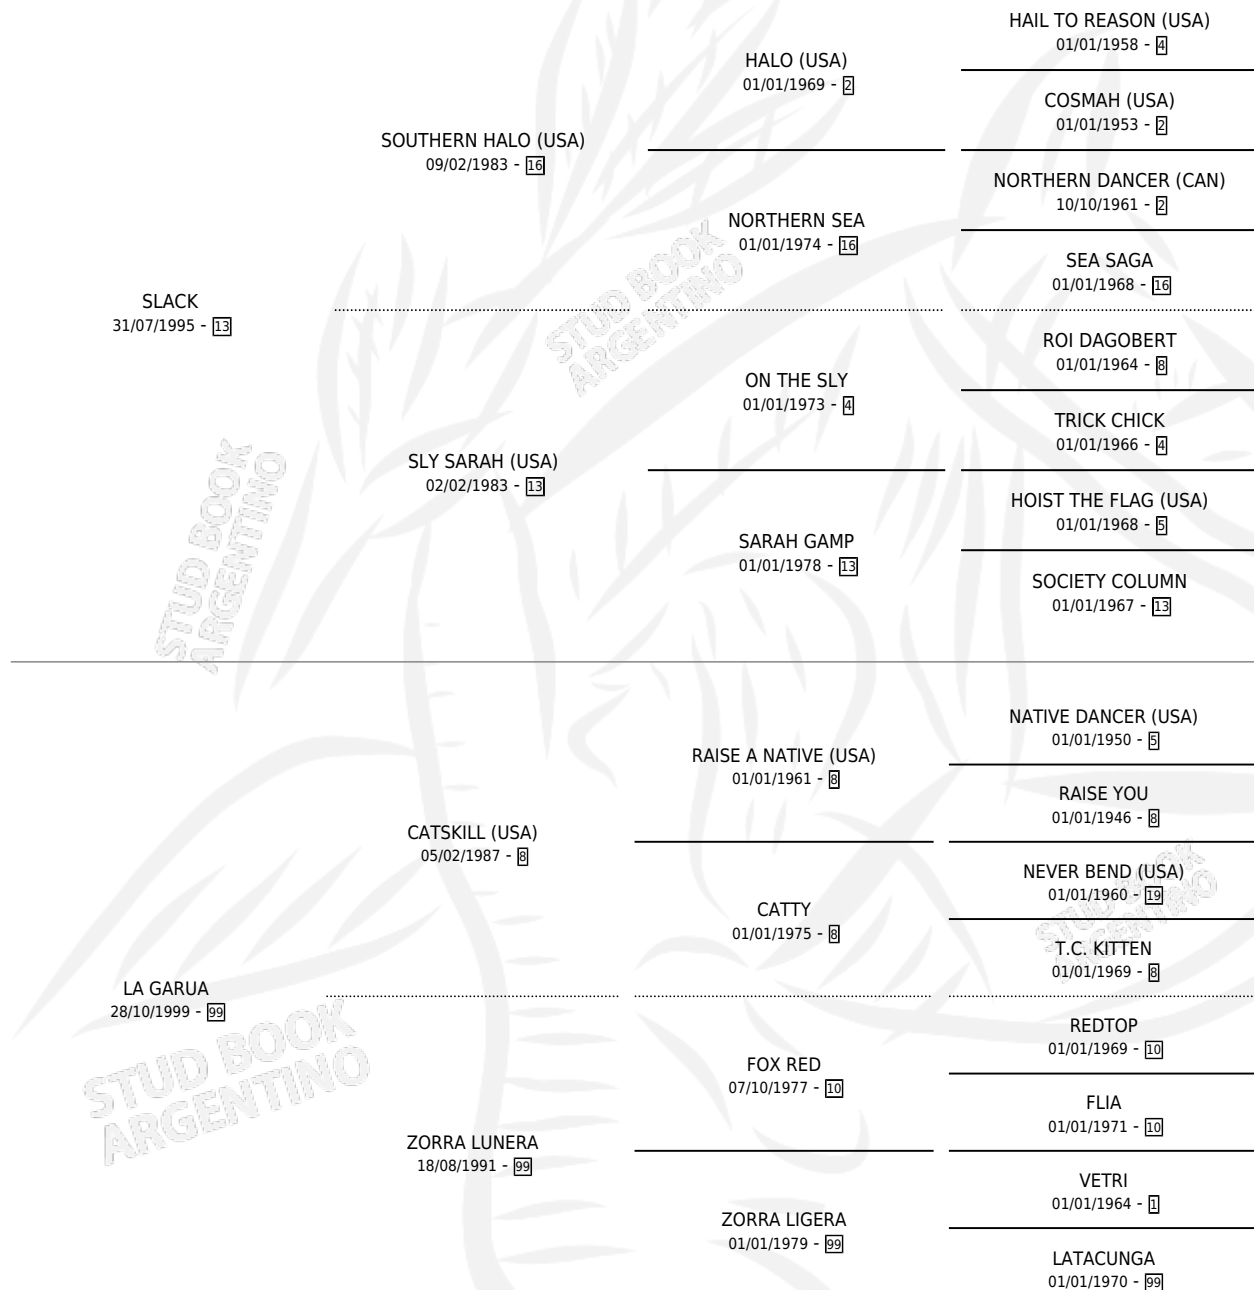

BLACK SLACK

por SLACK y LA GARUA por CATSKILL (USA)

Argentina · Macho · Zaino · SP · 13/11/2006
Familia 99 · Volumen 39

ESTADO

TIPIFICACIÓN SANGUÍNEA	X
TIPIFICACIÓN POR ADN	✓
PASAPORTE	✓
IDENTIFICACIÓN POR MICROCHIP	X
REPRODUCTOR	X

Lugar de nacimiento: Posta Las Aguadas

Criador: Sin dato

PEDIGREE

CAMPAÑA

Solo carreras oficiales de Argentina

POR EDAD

EDAD	CC	1°	2°	3°	4°	5°	NP	CLC	CLG	CLCG1	CLGG1	IMPORTE	GANANCIA / CC
3 AÑOS	4	0	0	0	0	0	4	0	0	0	0	\$0	\$0
TOTALES	4	0	0	0	0	0	4	0	0	0	0	\$0	\$0
%		0.0%	0.0%	0.0%	0.0%	0.0%	100%	0.0%	0.0%	0.0%	0.0%		