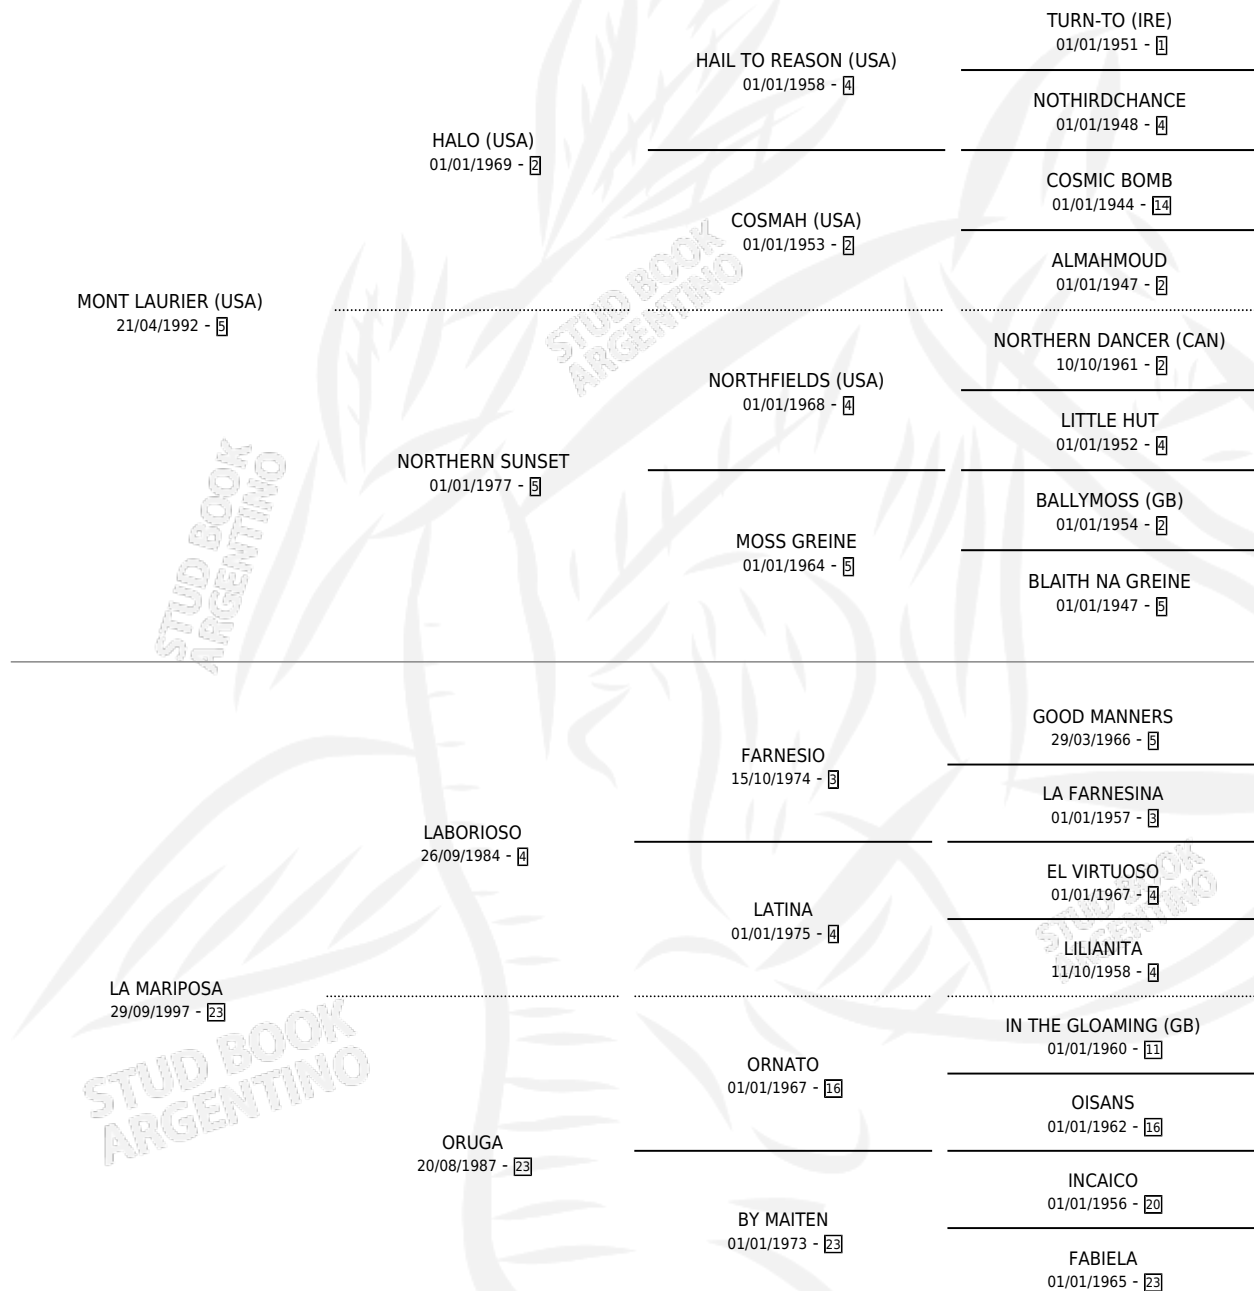

MARIPOSA CHICA

por **MONT LAURIER (USA)** y **LA MARIPOSA** por **LABORIOSO**

Argentina · Hembra · Zaino · SP · 07/11/2006
Familia 23-a · Volumen 39

ESTADO

TIPIFICACIÓN SANGUÍNEA	X
TIPIFICACIÓN POR ADN	✓
PASAPORTE	✓
IDENTIFICACIÓN POR MICROCHIP	X
REPRODUCTOR	X

Lugar de nacimiento: Campo particular

Criador: Sin dato

PEDIGREE

CAMPAÑA

Solo carreras oficiales de Argentina

POR EDAD

EDAD	CC	1°	2°	3°	4°	5°	NP	CLC	CLG	CLCG1	CLGG1	IMPORTE	GANANCIA / CC
3 AÑOS	3	0	0	0	0	0	3	0	0	0	0	\$0	\$0
TOTALES	3	0	0	0	0	0	3	0	0	0	0	\$0	\$0
%		0.0%	0.0%	0.0%	0.0%	0.0%	100%	0.0%	0.0%	0.0%	0.0%		