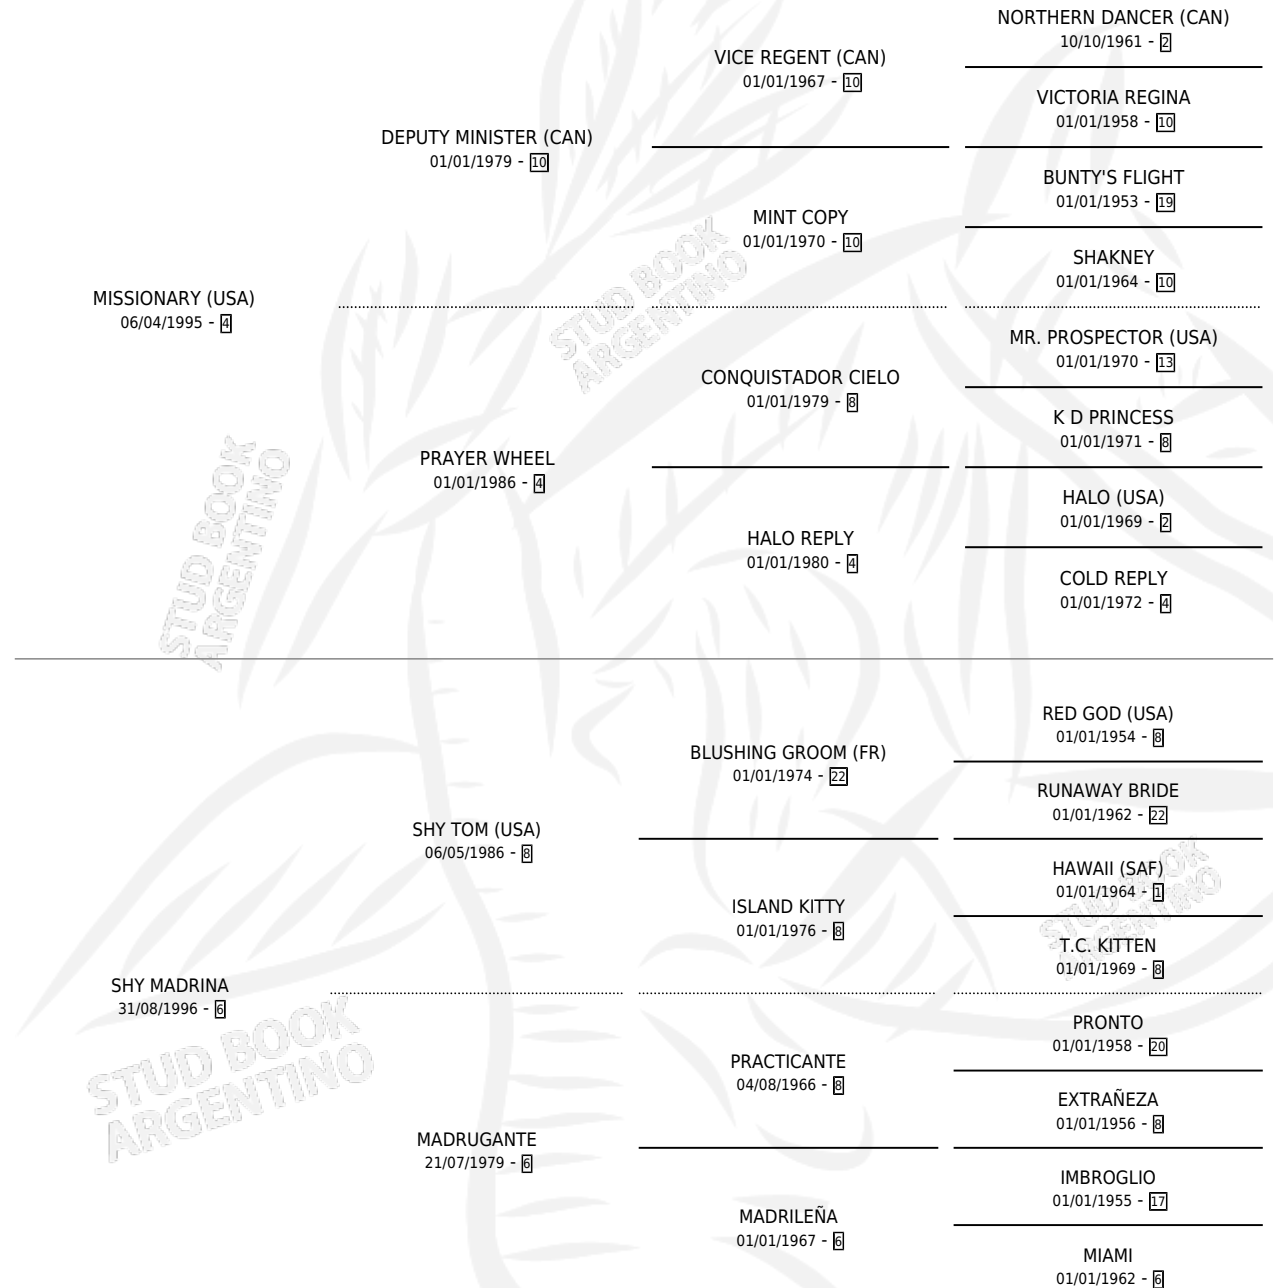

HADA MADRINA

por MISSIONARY (USA) y SHY MADRINA por SHY TOM (USA)

Argentina · Hembra · Alazan · SP · 15/11/2006
Familia 6 · Volumen 39

ESTADO

TIPIFICACIÓN SANGUÍNEA	X
TIPIFICACIÓN POR ADN	✓
PASAPORTE	✓
IDENTIFICACIÓN POR MICROCHIP	X
REPRODUCTOR	✓

Lugar de nacimiento: Campo particular

Criador: Sin dato

PEDIGREE

CAMPAÑA

Solo carreras oficiales de Argentina

POR EDAD

EDAD	CC	1°	2°	3°	4°	5°	NP	CLC	CLG	CLCG1	CLGG1	IMPORTE	GANANCIA / CC
3 AÑOS	1	0	0	0	0	0	1	0	0	0	0	\$0	\$0
4 AÑOS	8	1	0	0	0	1	6	0	0	0	0	\$28,500	\$3,563
5 AÑOS	6	0	0	0	1	0	5	0	0	0	0	\$6,900	\$1,150
TOTALES	15	1	0	0	1	1	12	0	0	0	0	\$35,400	\$2,360
%		6.7%	0.0%	0.0%	6.7%	6.7%	80.0%	0.0%	0.0%	0.0%	0.0%		

Ganadora en San Isidro - \$35,400, a los 4 años.

POR DISTANCIA

HIPODROMO	CC	1°	2°	3°	4°	5°	NP	CLC	CLG	CLCG1	CLGG1	IMPORTE
SAN ISIDRO	12	1	0	0	1	0	10	0	0	0	0	\$33,900
1200 MTS	9	1	0	0	1	0	7	0	0	0	0	\$33,900
1100 MTS	2	0	0	0	0	0	2	0	0	0	0	\$0
1400 MTS	1	0	0	0	0	0	1	0	0	0	0	\$0
PALERMO	3	0	0	0	0	1	2	0	0	0	0	\$1,500
1400 MTS	1	0	0	0	0	0	1	0	0	0	0	\$0
1200 MTS	2	0	0	0	0	1	1	0	0	0	0	\$1,500