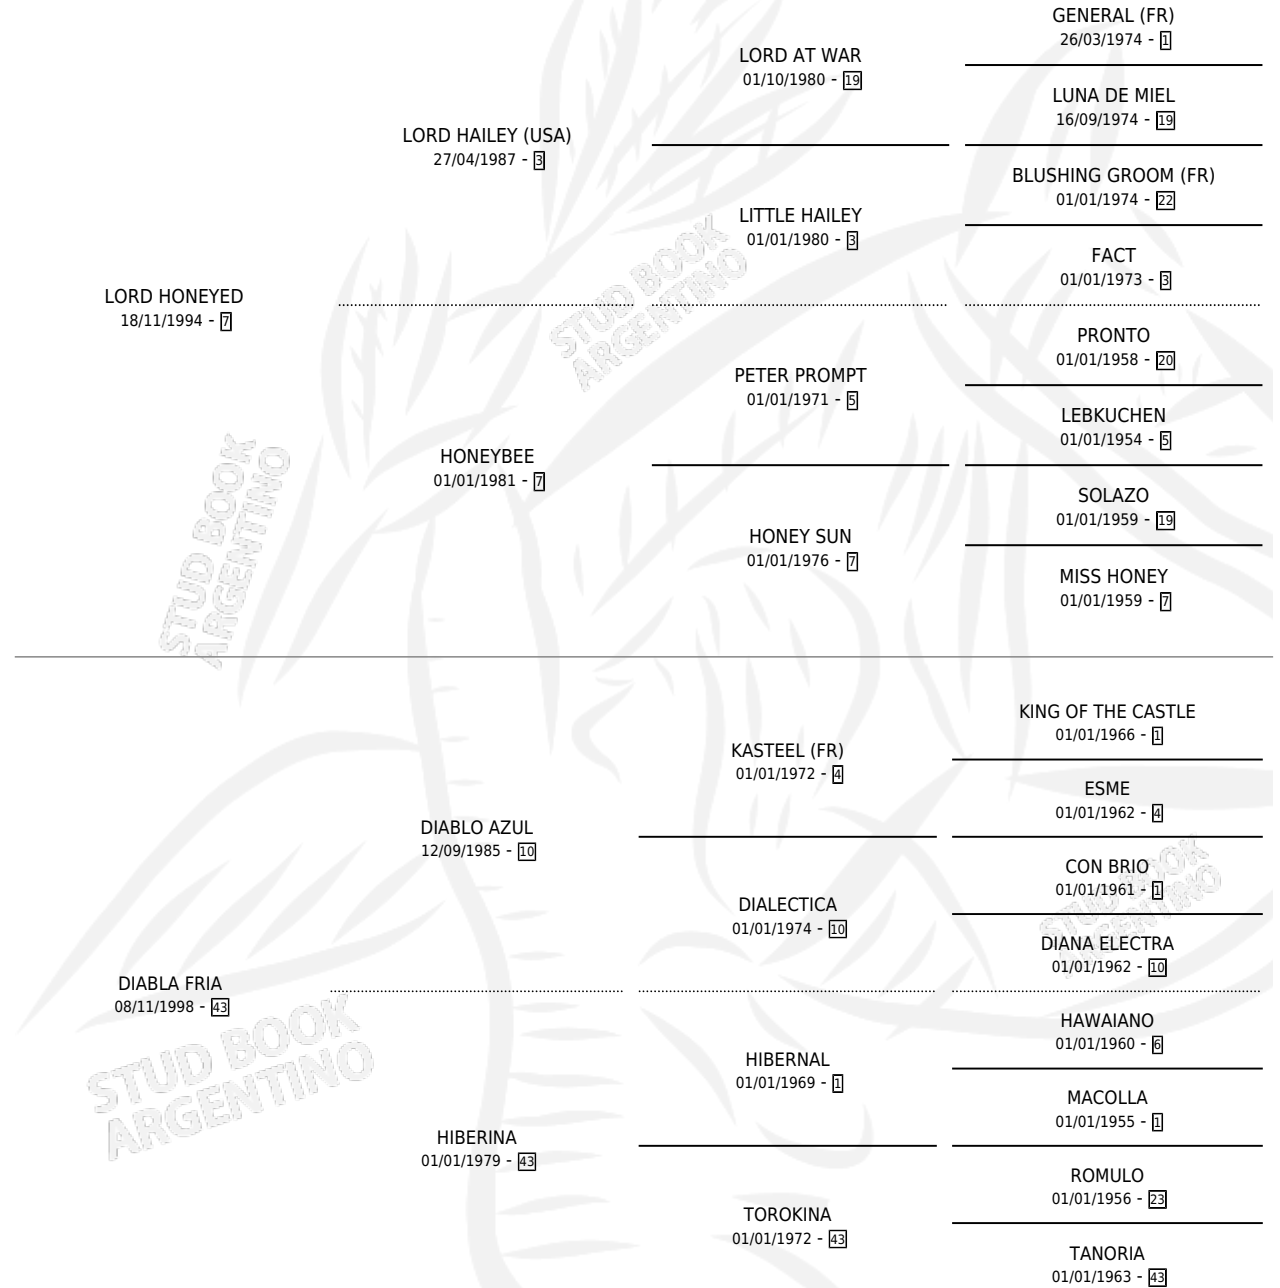

OSA MELOSA

por LORD HONEYED y DIABLA FRIA por DIABLO AZUL

Argentina · Hembra · Zaino Doradillo · SP · 20/08/2006
Familia 43 · Volumen 39

ESTADO

TIPIFICACIÓN SANGUÍNEA	X
TIPIFICACIÓN POR ADN	✓
PASAPORTE	✓
IDENTIFICACIÓN POR MICROCHIP	X
REPRODUCTOR	✓

Lugar de nacimiento: Traslasierra

Criador: La Viryinia

PEDIGREE

CAMPAÑA

Solo carreras oficiales de Argentina

POR EDAD

EDAD	CC	1°	2°	3°	4°	5°	NP	CLC	CLG	CLCG1	CLGG1	IMPORTE	GANANCIA / CC
5 AÑOS	1	0	0	0	0	0	1	0	0	0	0	\$0	\$0
6 AÑOS	1	0	0	0	0	0	1	0	0	0	0	\$0	\$0
TOTALES	2	0	0	0	0	0	2	0	0	0	0	\$0	\$0
%		0.0%	0.0%	0.0%	0.0%	0.0%	100%	0.0%	0.0%	0.0%	0.0%		