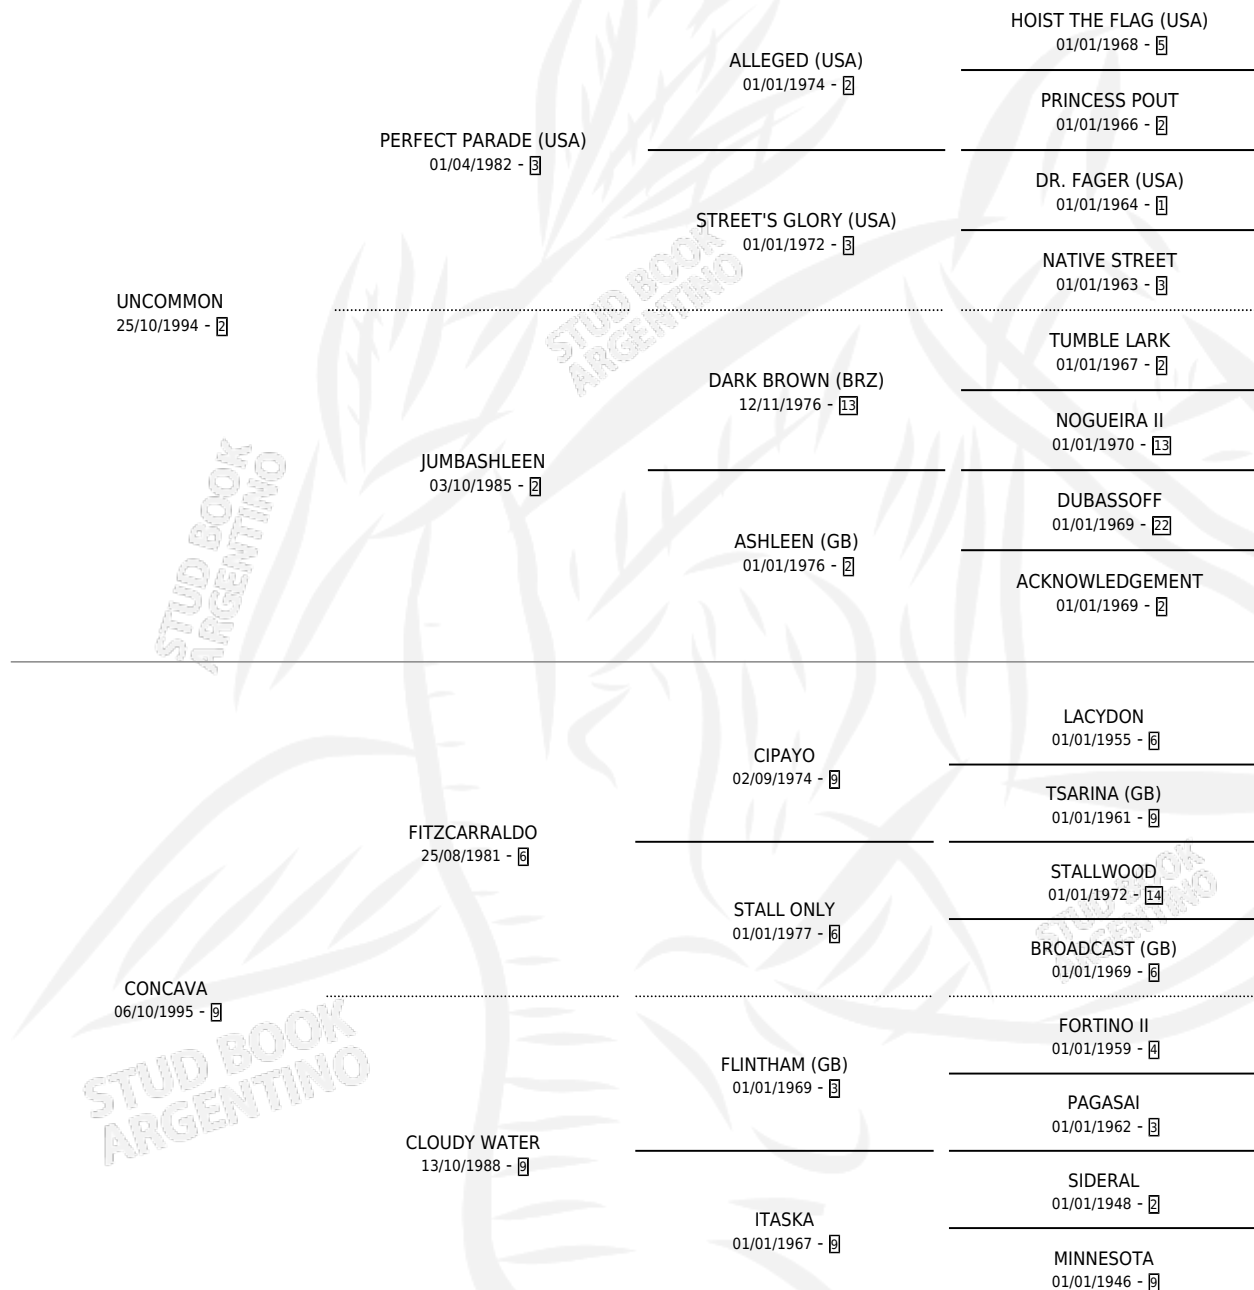

UNCCARRALDO

por UNCOMMON y CONCAVA por FITZCARRALDO

Argentina · Macho · Alazan · SP · 09/11/2006
Familia 9-g · Volumen 39

ESTADO

TIPIFICACIÓN SANGUÍNEA	X
TIPIFICACIÓN POR ADN	✓
PASAPORTE	✓
IDENTIFICACIÓN POR MICROCHIP	X
REPRODUCTOR	X

Lugar de nacimiento: Guer Aike
Criador: Gabbi Adelmo Juan Jose

PEDIGREE

CAMPAÑA

Solo carreras oficiales de Argentina

POR EDAD

EDAD	CC	1°	2°	3°	4°	5°	NP	CLC	CLG	CLCG1	CLGG1	IMPORTE	GANANCIA / CC
3 AÑOS	3	0	0	0	0	0	3	0	0	0	0	\$0	\$0
4 AÑOS	2	0	0	0	0	0	2	0	0	0	0	\$0	\$0
TOTALES	5	0	0	0	0	0	5	0	0	0	0	\$0	\$0
%		0.0%	0.0%	0.0%	0.0%	0.0%	100%	0.0%	0.0%	0.0%	0.0%		