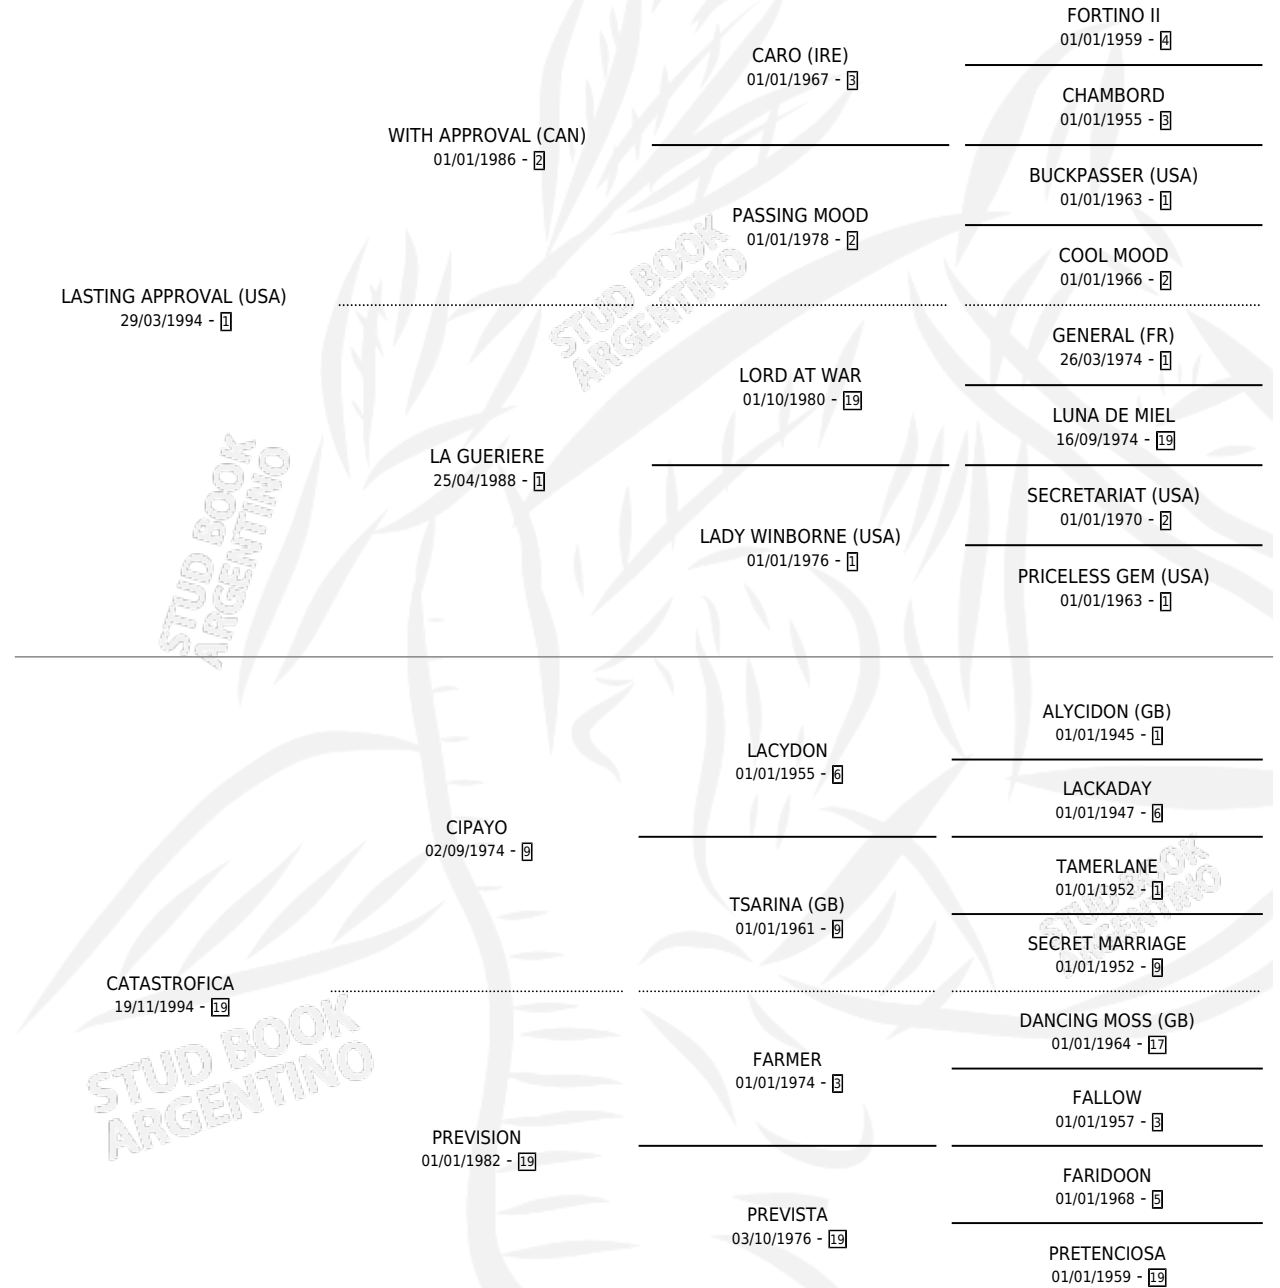

LOOK THAT KILL

por **LASTING APPROVAL (USA)** y **CATASTROFICA** por **CIPAYO**

Argentina · Hembra · Tordillo · SP · 25/07/2006
Familia 19 · Volumen 39

ESTADO

TIPIFICACIÓN SANGUÍNEA	X
TIPIFICACIÓN POR ADN	✓
PASAPORTE	✓
IDENTIFICACIÓN POR MICROCHIP	X
REPRODUCTOR	X

Lugar de nacimiento: Don Yeye
Criador: Pachame Ernesto Ricardo

PEDIGREE

CAMPAÑA

Solo carreras oficiales de Argentina

POR EDAD

EDAD	CC	1°	2°	3°	4°	5°	NP	CLC	CLG	CLCG1	CLGG1	IMPORTE	GANANCIA / CC
3 AÑOS	2	0	0	0	0	0	2	0	0	0	0	\$0	\$0
4 AÑOS	2	0	0	0	0	0	2	0	0	0	0	\$0	\$0
TOTALES	4	0	0	0	0	0	4	0	0	0	0	\$0	\$0
%		0.0%	0.0%	0.0%	0.0%	0.0%	100%	0.0%	0.0%	0.0%	0.0%		