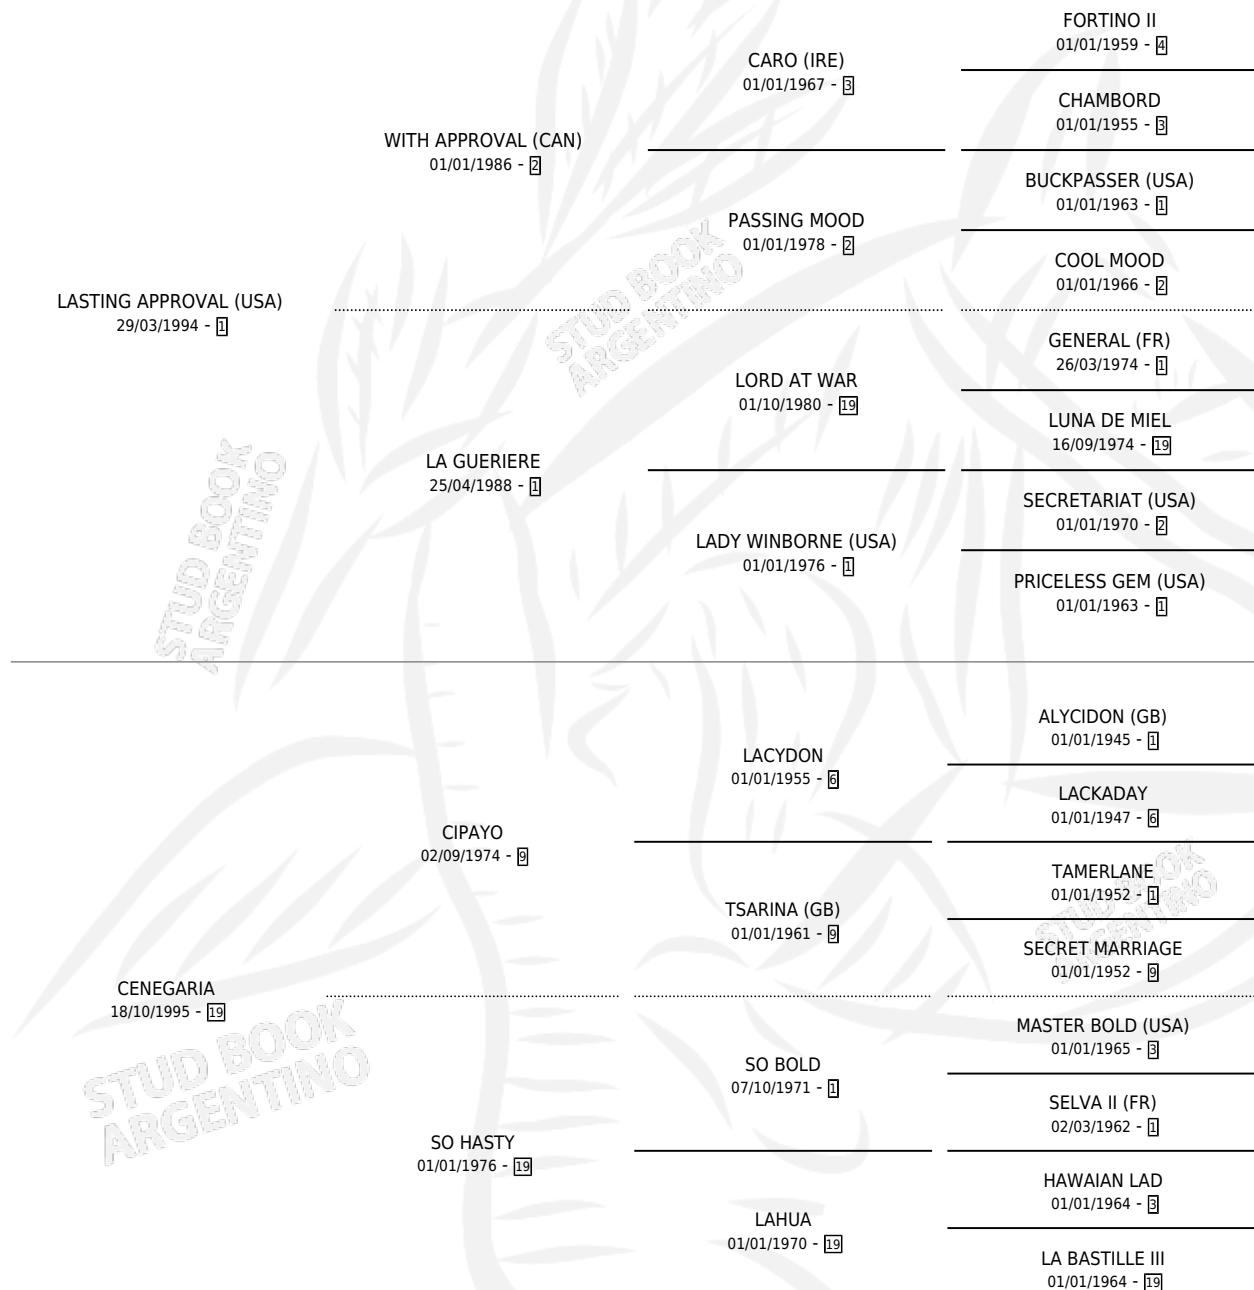

THE CALIFORNIA

por **LASTING APPROVAL (USA)** y **CENEGARIA** por **CIPAYO**

Argentina · Hembra · Tordillo · SP · 08/10/2006
Familia 19-c · Volumen 39

ESTADO

TIPIFICACIÓN SANGUÍNEA	X
TIPIFICACIÓN POR ADN	✓
PASAPORTE	✓
IDENTIFICACIÓN POR MICROCHIP	X
REPRODUCTOR	X

Lugar de nacimiento: Don Yeye

Criador: Sin dato

PEDIGREE

CAMPAÑA

Solo carreras oficiales de Argentina

POR EDAD

EDAD	CC	1°	2°	3°	4°	5°	NP	CLC	CLG	CLCG1	CLGG1	IMPORTE	GANANCIA / CC
3 AÑOS	10	0	0	0	1	0	9	0	0	0	0	\$2,120	\$212
4 AÑOS	4	0	0	0	0	0	4	0	0	0	0	\$0	\$0
5 AÑOS	3	0	0	0	0	0	3	0	0	0	0	\$0	\$0
TOTALES	17	0	0	0	1	0	16	0	0	0	0	\$2,120	\$125
%		0.0%	0.0%	0.0%	5.9%	0.0%	94.1%	0.0%	0.0%	0.0%	0.0%		