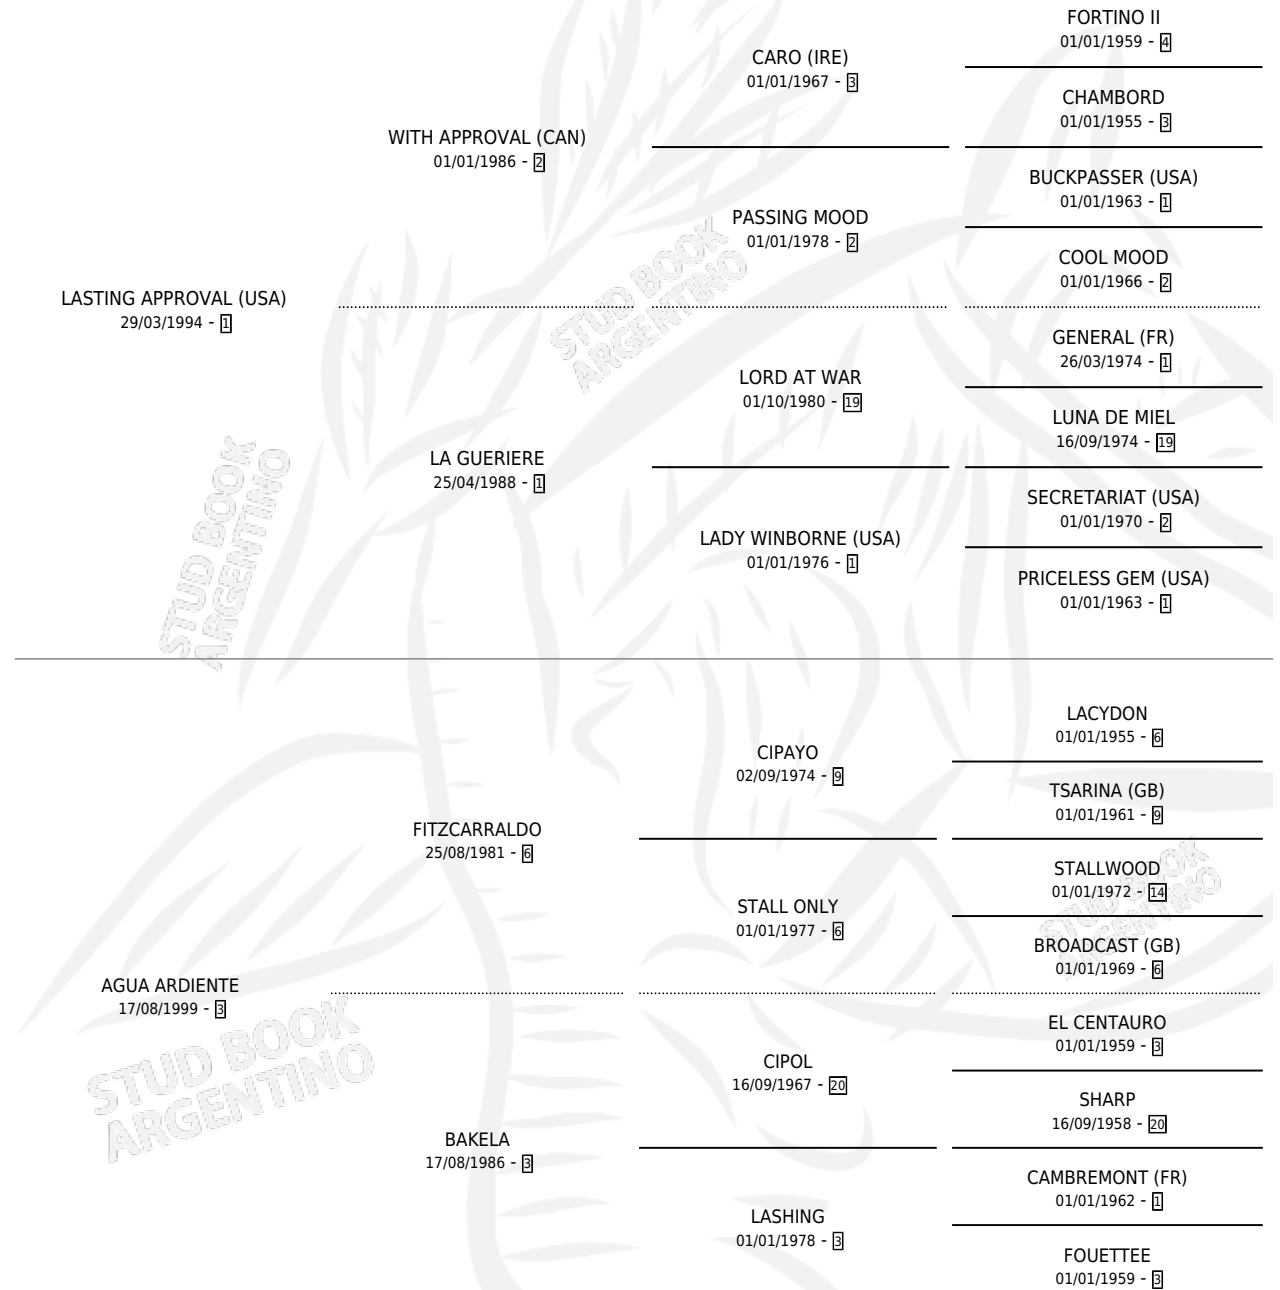

DE LISBOA

por **LASTING APPROVAL (USA)** y **AGUA ARDIENTE** por **FITZCARRALDO**

Argentina · Hembra · Tordillo · SP · 12/11/2006
Familia 3-n · Volumen 39

ESTADO

TIPIFICACIÓN SANGUÍNEA	X
TIPIFICACIÓN POR ADN	✓
PASAPORTE	✓
IDENTIFICACIÓN POR MICROCHIP	X
REPRODUCTOR	✓

Lugar de nacimiento: Don Yeye
Criador: Gennoni Enzo Endrigo

PEDIGREE

CAMPAÑA

Solo carreras oficiales de Argentina

POR EDAD

EDAD	CC	1°	2°	3°	4°	5°	NP	CLC	CLG	CLCG1	CLGG1	IMPORTE	GANANCIA / CC
5 AÑOS	9	0	0	0	0	0	9	0	0	0	0	\$3,300	\$367
6 AÑOS	2	0	0	0	0	0	2	0	0	0	0	\$0	\$0
TOTALES	11	0	0	0	0	0	11	0	0	0	0	\$3,300	\$300
%		0.0%	0.0%	0.0%	0.0%	0.0%	100%	0.0%	0.0%	0.0%	0.0%		