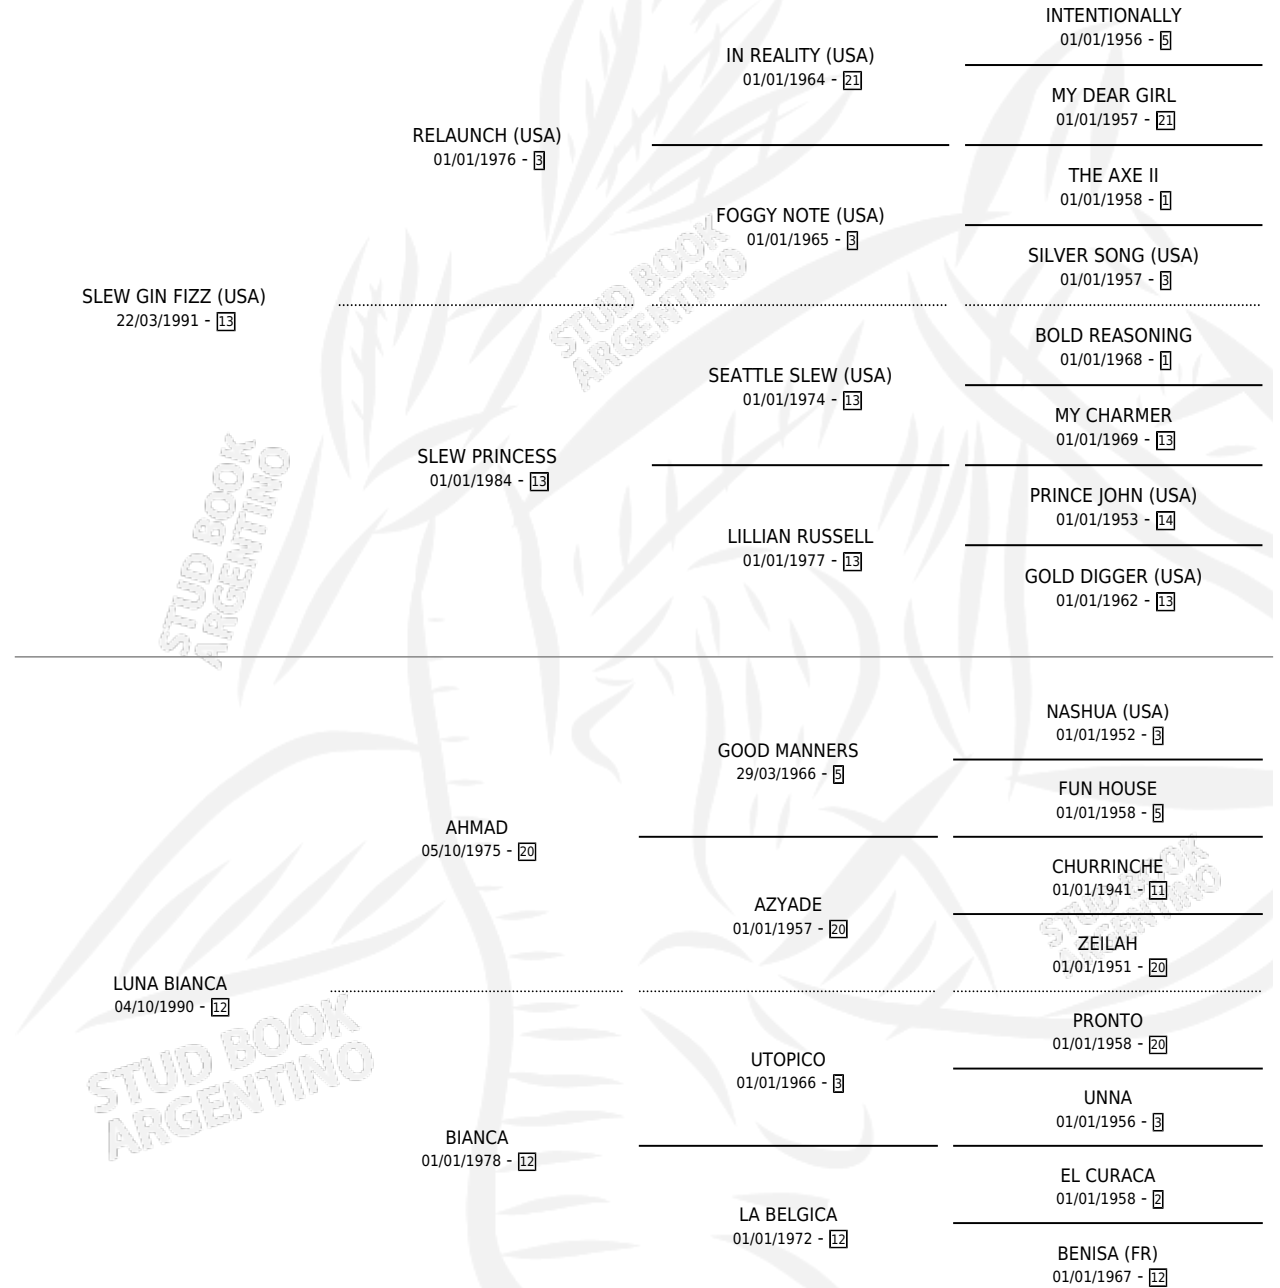

GRAN CONQUISTADOR

por SLEW GIN FIZZ (USA) y LUNA BIANCA por AHMAD

Argentina · Macho · Zaino · SP · 10/11/2006
Familia 12-e · Volumen 39

ESTADO

TIPIFICACIÓN SANGUÍNEA	X
TIPIFICACIÓN POR ADN	✓
PASAPORTE	✓
IDENTIFICACIÓN POR MICROCHIP	X
REPRODUCTOR	X

Lugar de nacimiento: Euzkadi

Criador: Euzkadi

PEDIGREE

CAMPAÑA

Solo carreras oficiales de Argentina

POR EDAD

EDAD	CC	1°	2°	3°	4°	5°	NP	CLC	CLG	CLCG1	CLGG1	IMPORTE	GANANCIA / CC
3 AÑOS	4	0	0	0	0	0	4	0	0	0	0	\$0	\$0
4 AÑOS	1	0	0	0	0	0	1	0	0	0	0	\$0	\$0
TOTALES	5	0	0	0	0	0	5	0	0	0	0	\$0	\$0
%		0.0%	0.0%	0.0%	0.0%	0.0%	100%	0.0%	0.0%	0.0%	0.0%		