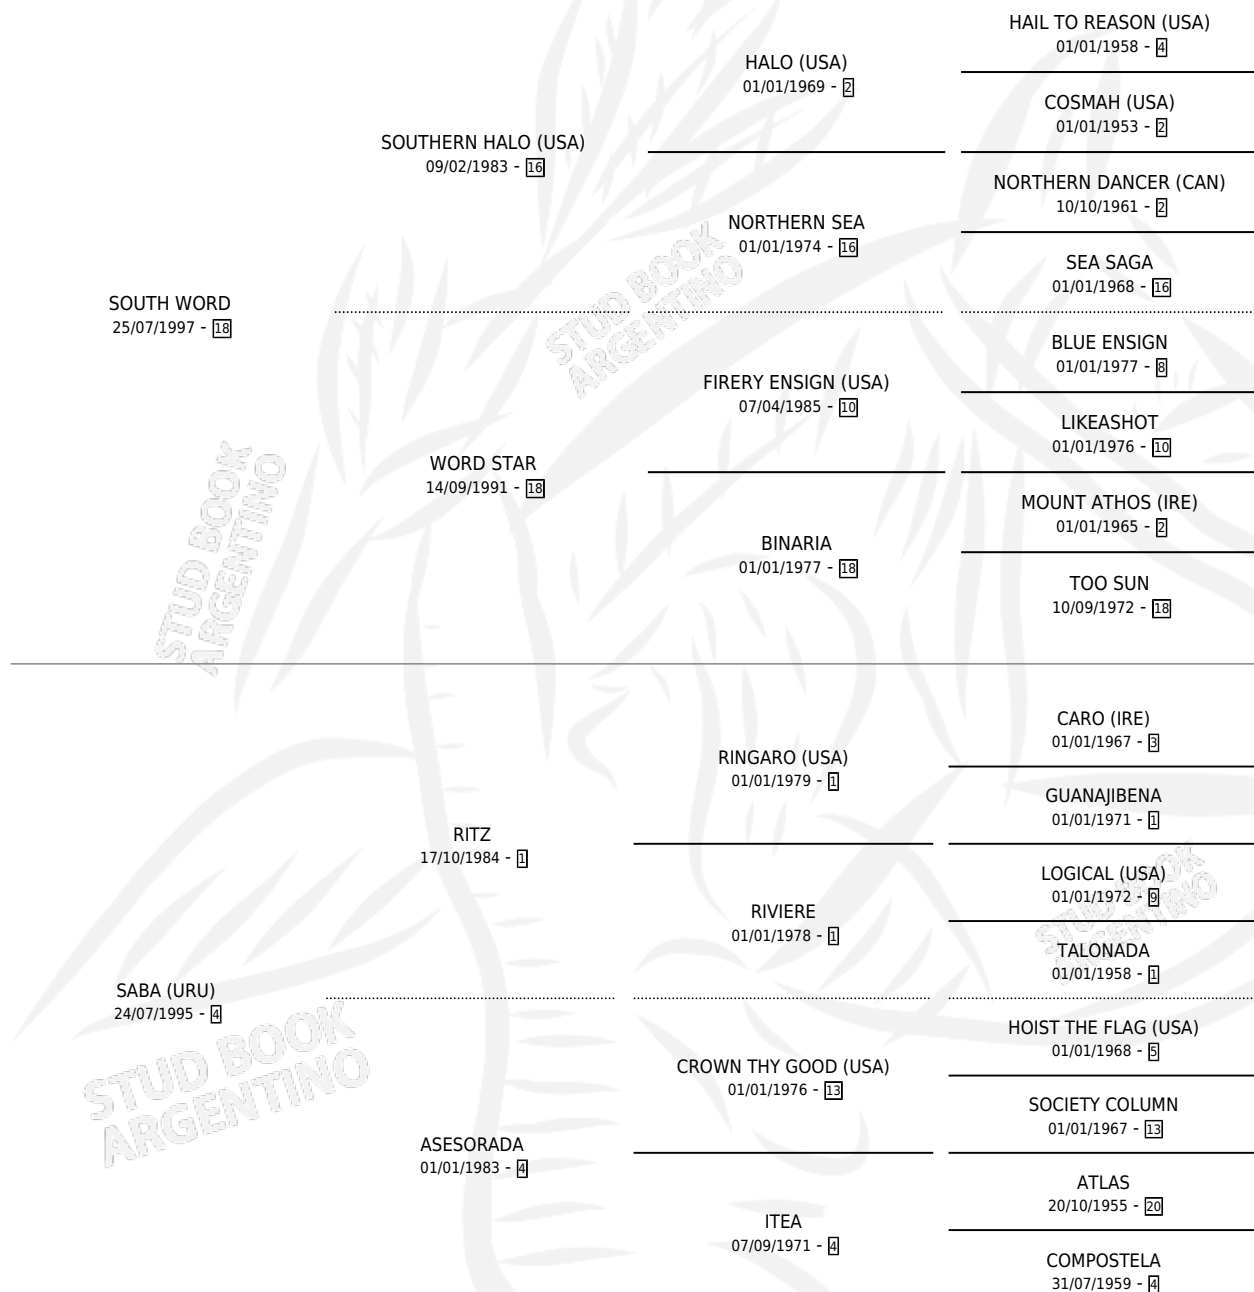

CHISPITA WORD

por SOUTH WORD y SABA (URU) por RITZ

Argentina · Hembra · Tordillo · SP · 09/12/2006
Familia 4-b · Volumen 39

ESTADO

TIPIFICACIÓN SANGUÍNEA	X
TIPIFICACIÓN POR ADN	✓
PASAPORTE	✓
IDENTIFICACIÓN POR MICROCHIP	X
REPRODUCTOR	✓

Lugar de nacimiento: Facundo Y Federico

Criador: Facundo Y Federico

PEDIGREE

CAMPAÑA

Solo carreras oficiales de Argentina

POR EDAD

EDAD	CC	1°	2°	3°	4°	5°	NP	CLC	CLG	CLCG1	CLGG1	IMPORTE	GANANCIA / CC
5 AÑOS	2	0	0	1	0	0	1	0	0	0	0	\$4,800	\$2,400
TOTALES	2	0	0	1	0	0	1	0	0	0	0	\$4,800	\$2,400
%		0.0%	0.0%	50.0%	0.0%	0.0%	50.0%	0.0%	0.0%	0.0%	0.0%		