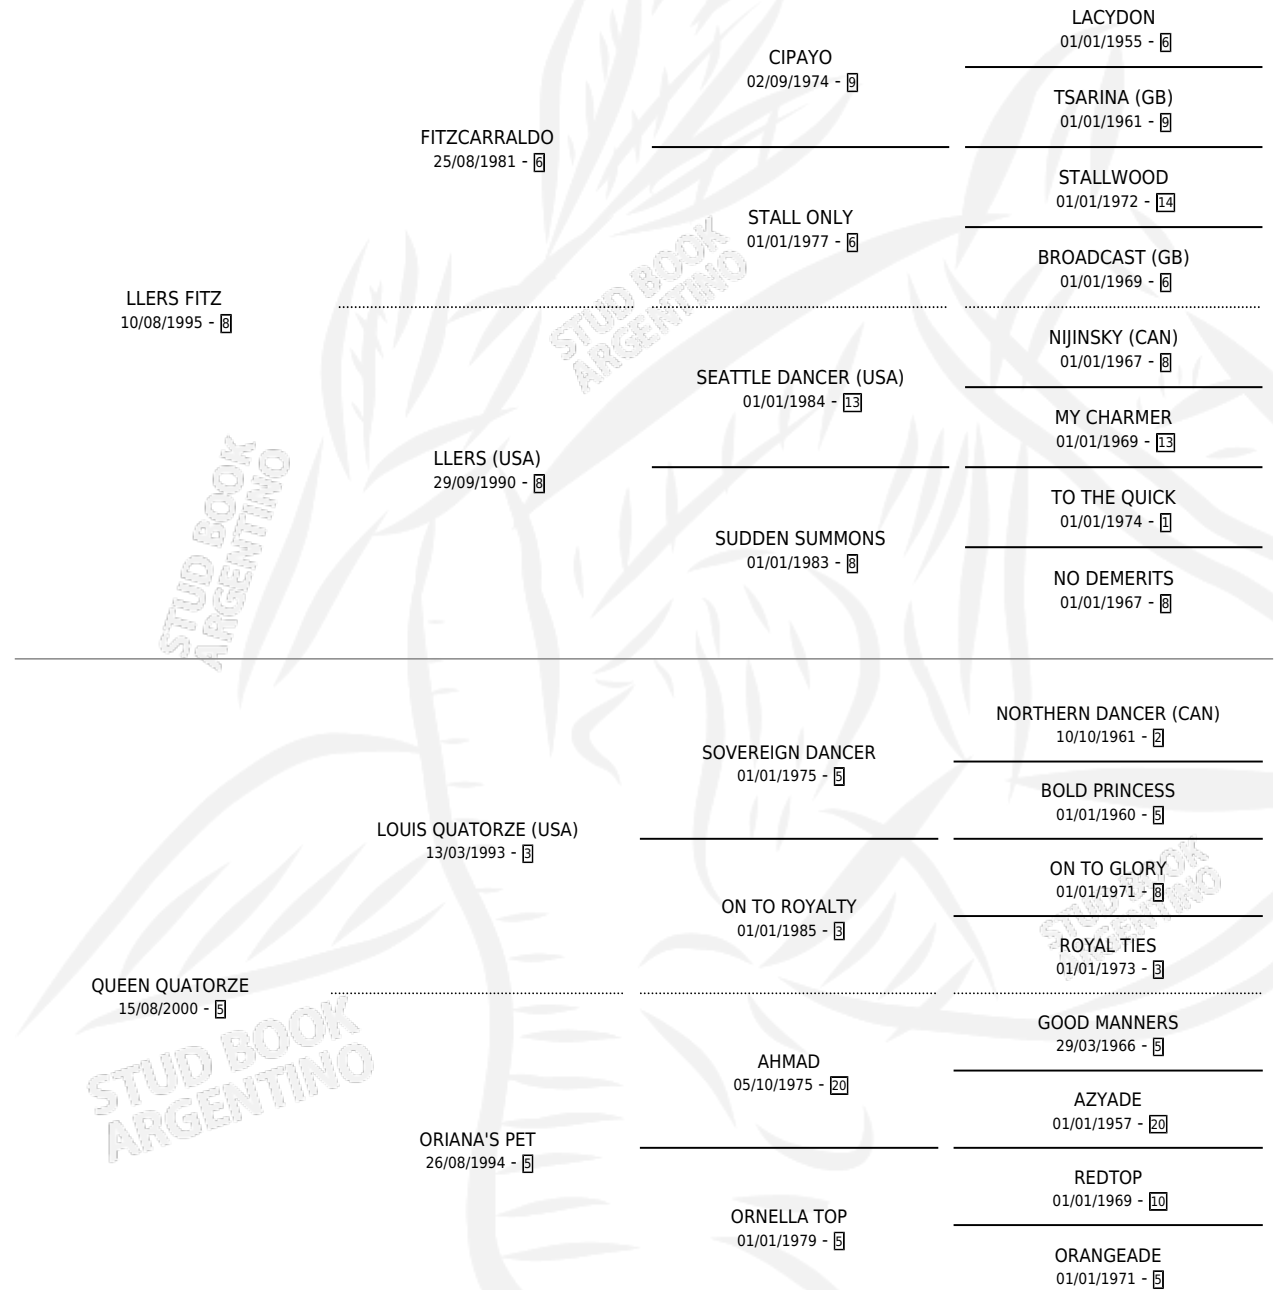

QUEEN LLERS

por **LLERS FITZ** y **QUEEN QUATORZE** por **LOUIS QUATORZE (USA)**

Argentina · Hembra · Zaino Doradillo · SP · 26/11/2006
Familia 5-h · Volumen 39

ESTADO

TIPIFICACIÓN SANGUÍNEA	X
TIPIFICACIÓN POR ADN	✓
PASAPORTE	✓
IDENTIFICACIÓN POR MICROCHIP	X
REPRODUCTOR	✓

Lugar de nacimiento: Facundo Y Federico

Criador: Sin dato

PEDIGREE