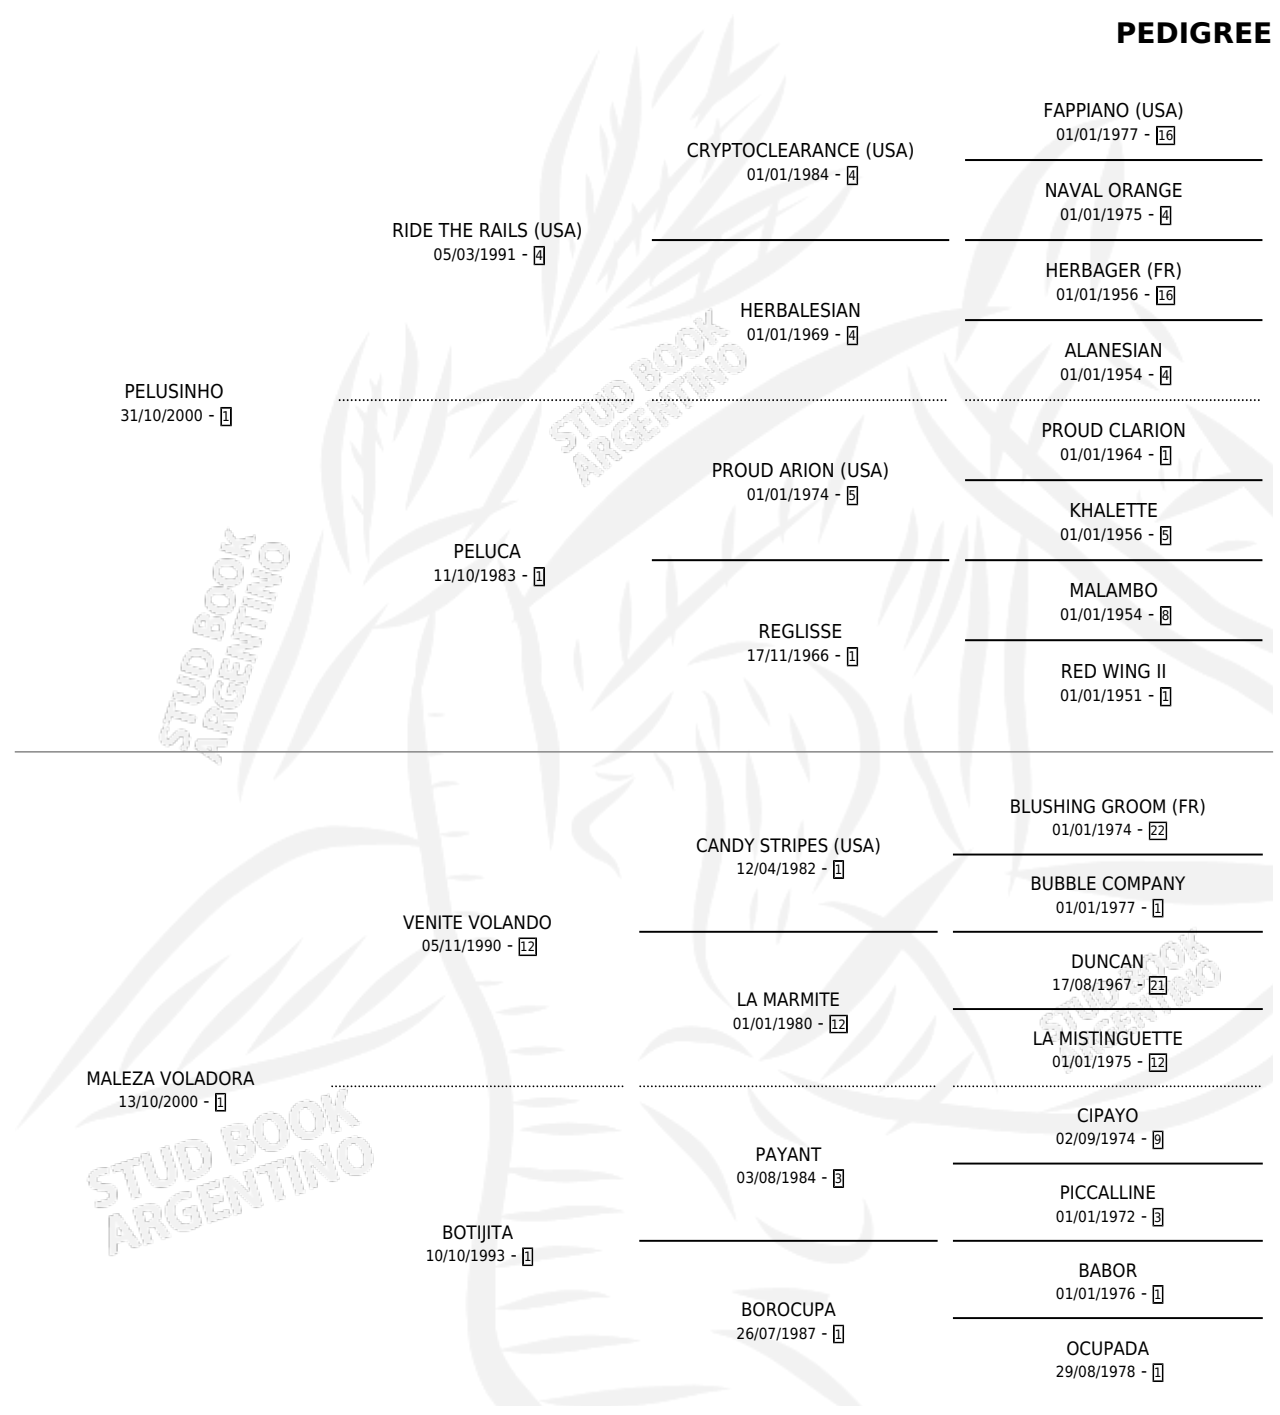

PETISINHA

por PELUSINHO y MALEZA VOLADORA por VENITE VOLANDO

Argentina · Hembra · Alazan · SP · 10/11/2006
Familia 1-w · Volumen 39

ESTADO

TIPIFICACIÓN SANGUÍNEA	X
TIPIFICACIÓN POR ADN	✓
PASAPORTE	✓
IDENTIFICACIÓN POR MICROCHIP	X
REPRODUCTOR	X

Lugar de nacimiento: Rincon Del Parana
Criador: Sin dato

PEDIGREE