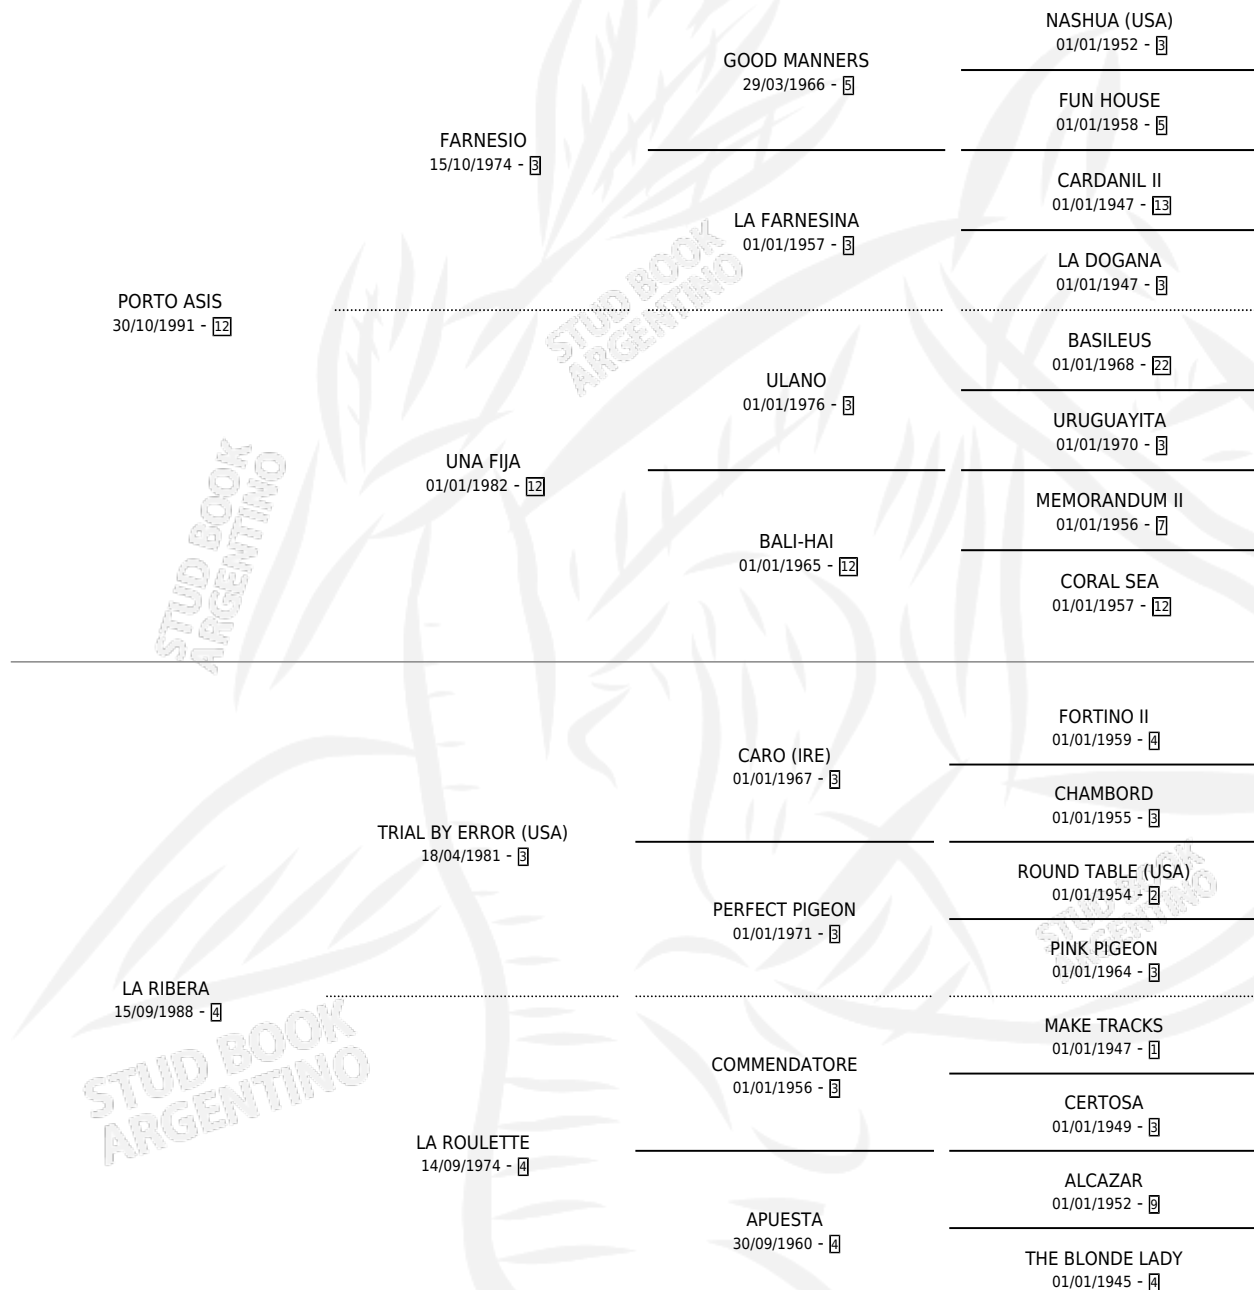

ULTIMO HEREDERO

por PORTO ASIS y LA RIBERA por TRIAL BY ERROR (USA)

Argentina · Macho · Alazan · SP · 28/10/2006
Familia 4-k · Volumen 39

ESTADO

TIPIFICACIÓN SANGUÍNEA	X
TIPIFICACIÓN POR ADN	✓
PASAPORTE	X
IDENTIFICACIÓN POR MICROCHIP	X
REPRODUCTOR	X

Lugar de nacimiento: Carlos Julio
Criador: Meolans Stella Maris

PEDIGREE

ULTIMO HEREDERO

Datos oficiales del Stud Book Argentino

Documento generado el 05/05/2026

studbook.org.ar