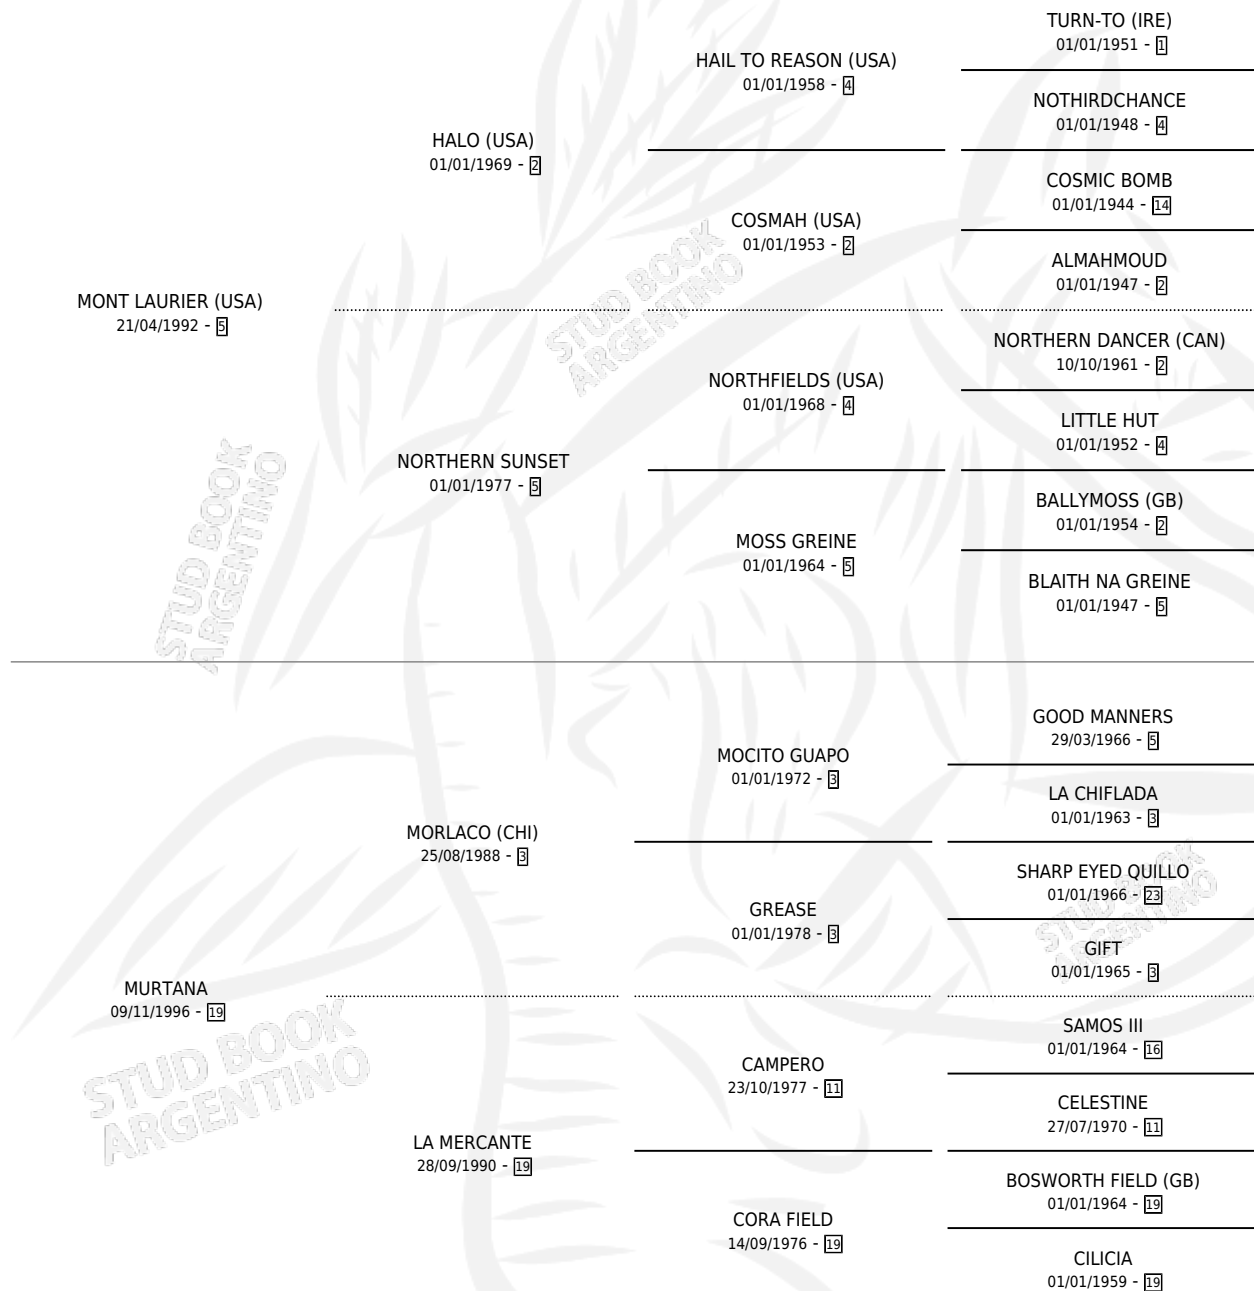

MONT LEGUI

por MONT LAURIER (USA) y MURTANA por MORLACO (CHI)

Argentina · Macho · Zaino · SP · 29/10/2005
Familia 19-b · Volumen 39

ESTADO

TIPIFICACIÓN SANGUÍNEA	X
TIPIFICACIÓN POR ADN	✓
PASAPORTE	X
IDENTIFICACIÓN POR MICROCHIP	X
REPRODUCTOR	X

Lugar de nacimiento: Malin
Criador: Sin dato

PEDIGREE