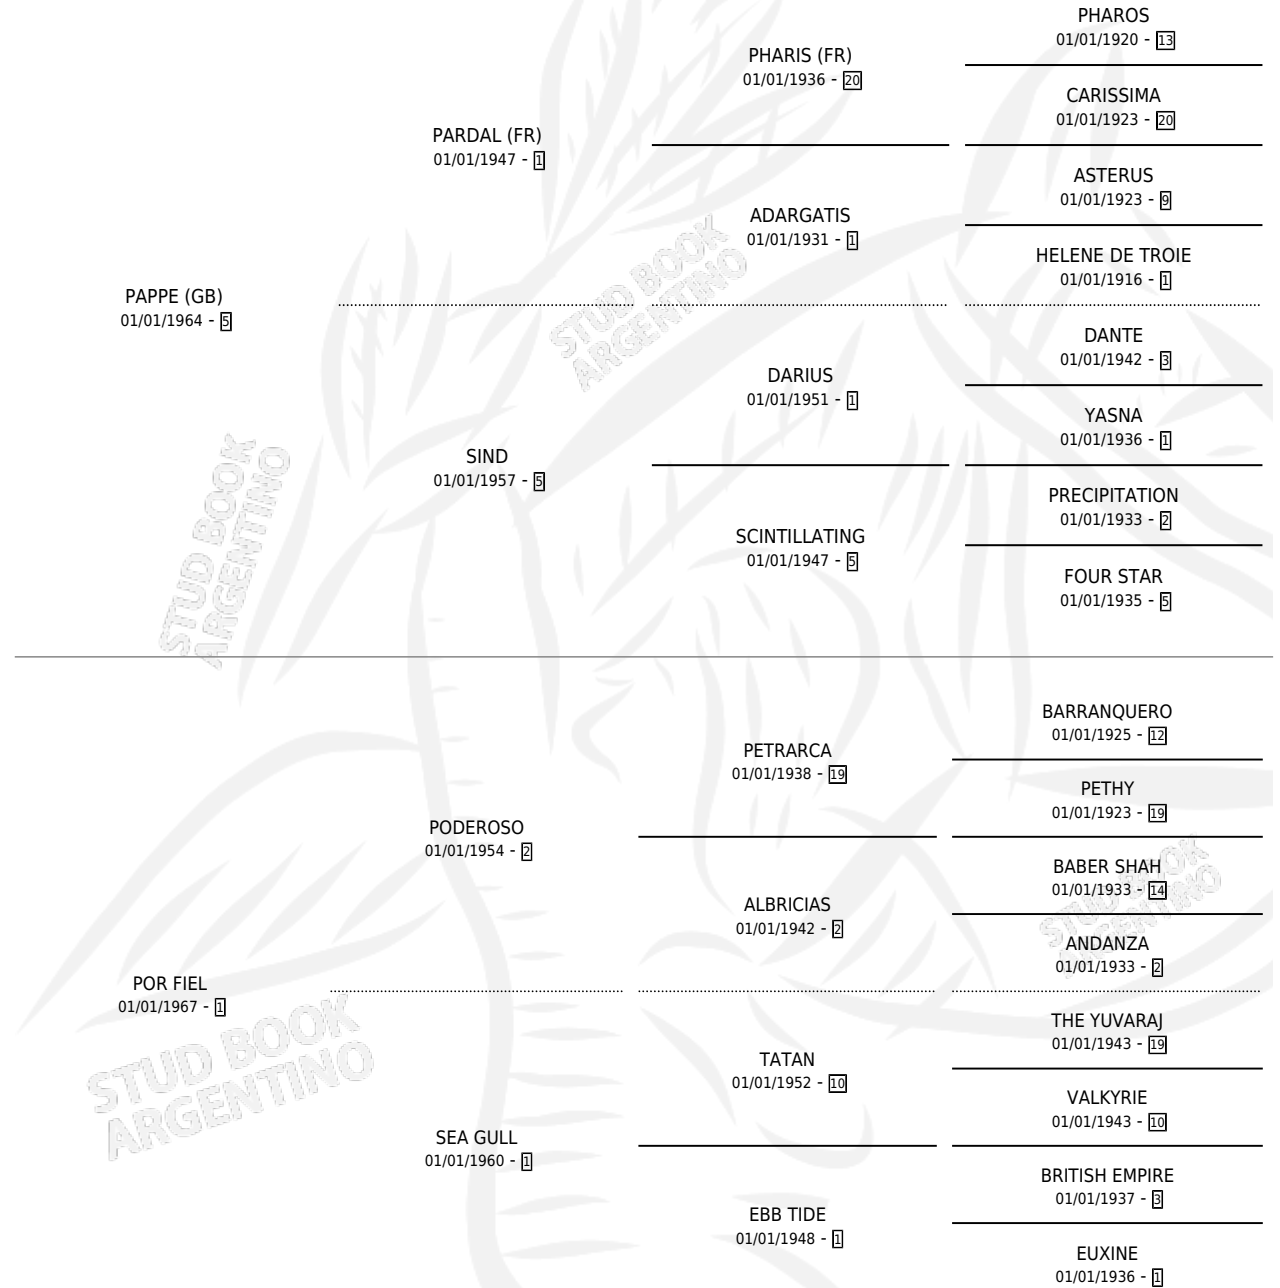

# CHACA FIEL

por PAPPE (GB) y POR FIEL por PODEROSO

Argentina · Hembra · Zaino Doradillo · SP · 01/01/1975  
Familia 1-d · Volumen 29

## ESTADO

TIPIFICACIÓN SANGUÍNEA	X
TIPIFICACIÓN POR ADN	X
PASAPORTE	X
IDENTIFICACIÓN POR MICROCHIP	X
REPRODUCTOR	✓

**Lugar de nacimiento:** Campo particular

**Criador:** Sin dato

~

## HIJOS

	MACHOS	HEMBRAS
4 NACIERON	1	3
1 CORRIERON	0	1

SIN ACTUACIONES

## PEDIGREE

S

mientos 3 / Efectividad 50.00%

PADRILLO	PRODUCTO	CRIADOR	1ER SERVICIO	ÚLTIMO SERVICIO
INDIGO	∅		21/03/1988	16/04/1988
<b>CHACA FIEL</b>	∅		30/09/1987	04/10/1987
Documentos del Stud Book Argentino SUPER CLARO	SUPER CLARA (H T, 21/09/1987)	SIN DATO	07/10/1986	11/10/1986
SAGAMORE studbook.org.ar	QUATTRO FIUMI (H Z, 28/09/1986)	SIN DATO	14/09/1985	11/10/1985
THACKERAY	MASTROPIERO FIEL (M Z, 21/09/1984) •MURIÓ EL 21/01/1986•	SIN DATO		
SAGAMORE	∅			