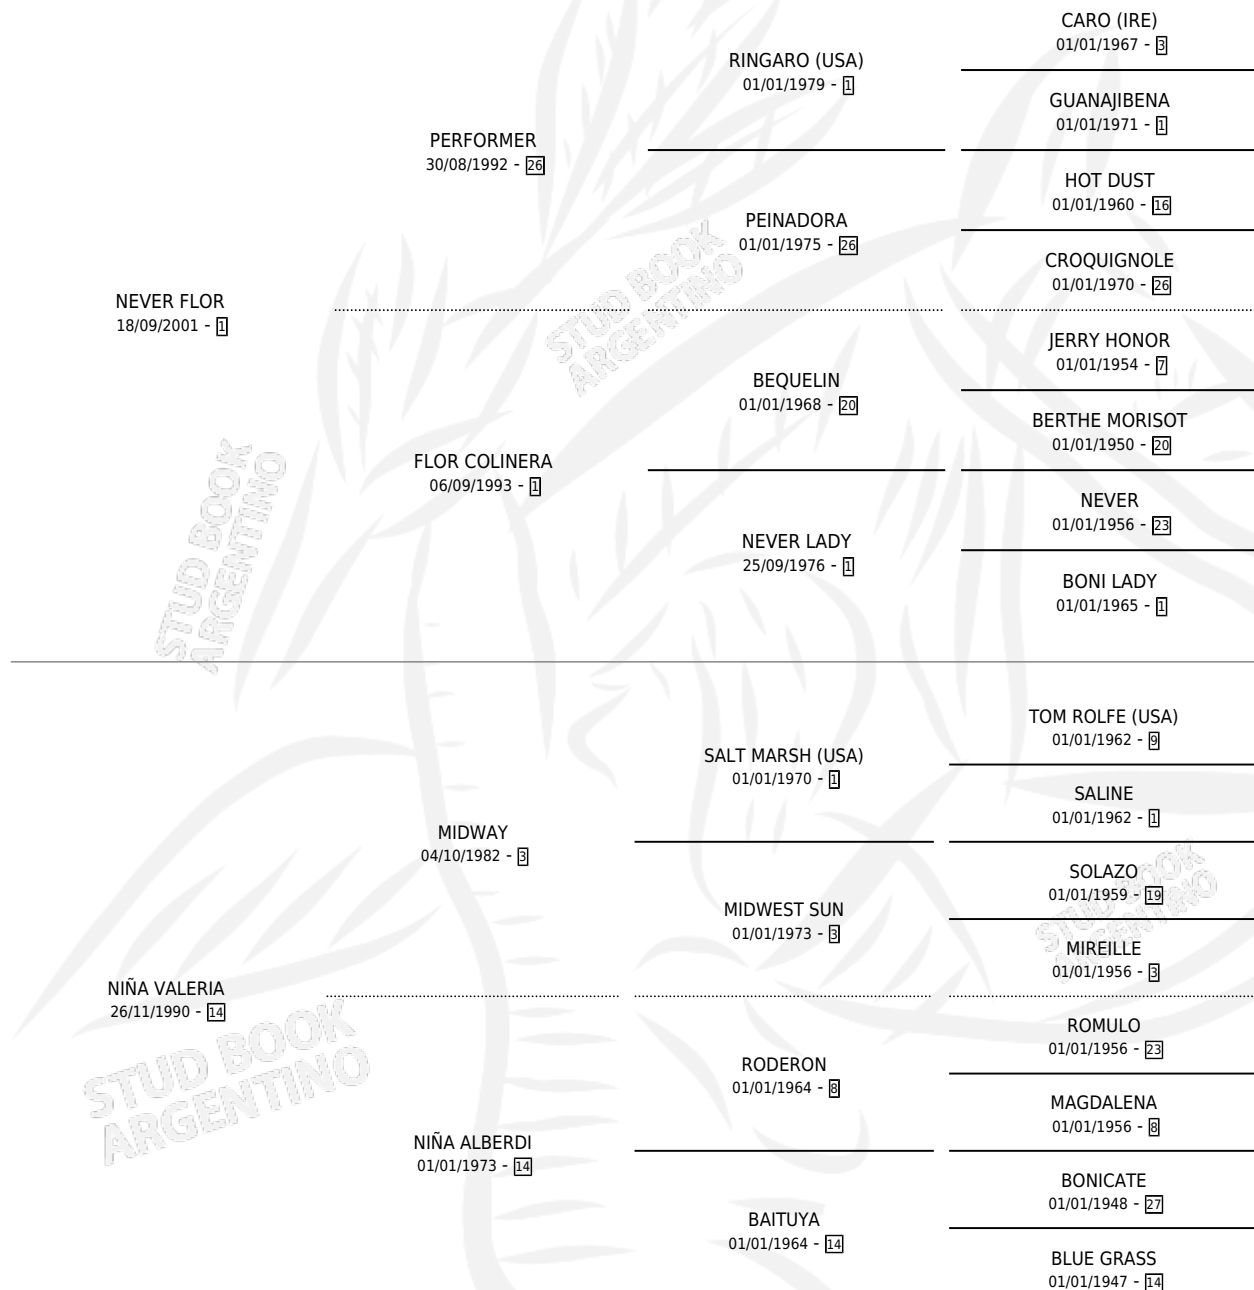

FLOR DE NIÑA

por NEVER FLOR y NIÑA VALERIA por MIDWAY

Argentina · Hembra · Zaino · SP · 13/12/2006
Familia 14-f · Volumen 39

ESTADO

TIPIFICACIÓN SANGUÍNEA	X
TIPIFICACIÓN POR ADN	X
PASAPORTE	X
IDENTIFICACIÓN POR MICROCHIP	X
REPRODUCTOR	X

Lugar de nacimiento: Don Simon

Criador: Don Simon

PEDIGREE

FLOR DE NIÑA

Datos oficiales del Stud Book Argentino

Documento generado el 14/05/2026

studbook.org.ar