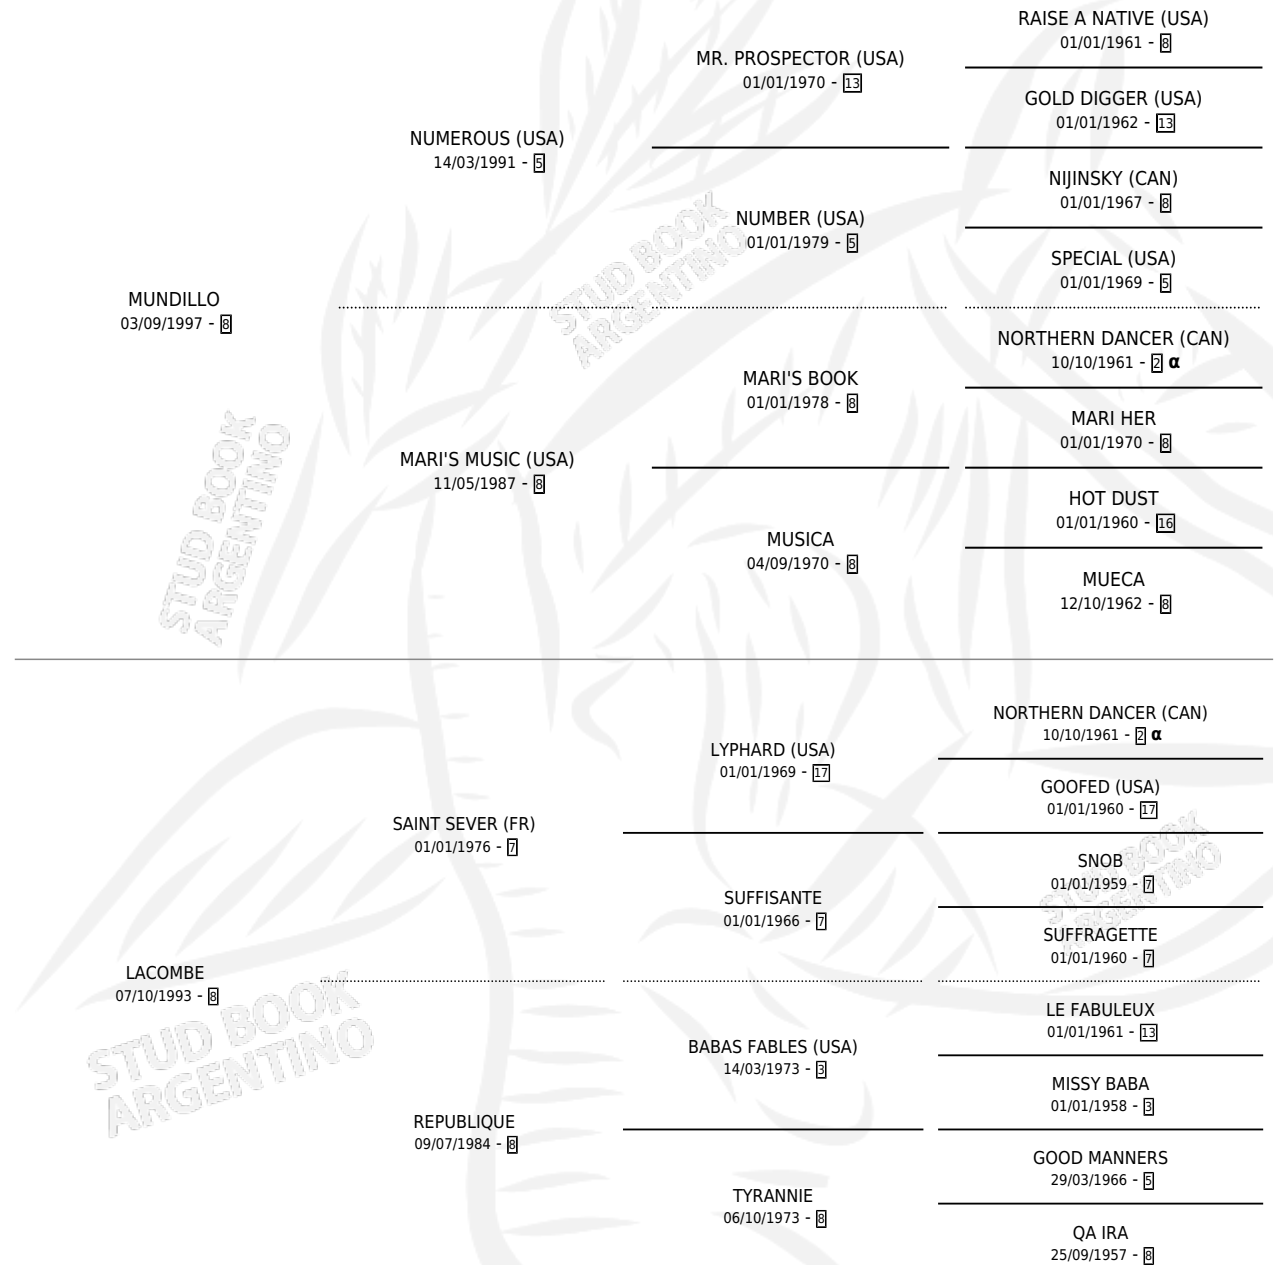

ZULMITA

por MUNDILLO y LACOMBE por SAINT SEVER (FR)

Argentina · Hembra · Zaino Colorado · SP · 18/11/2006
Familia 8-i · Volumen 39

ESTADO

TIPIFICACIÓN SANGUÍNEA	X
TIPIFICACIÓN POR ADN	✓
PASAPORTE	X
IDENTIFICACIÓN POR MICROCHIP	X
REPRODUCTOR	✓

Lugar de nacimiento: Don Waldino

Criador: Don Waldino

PEDIGREE

INBREEDING : α

CAMPAÑA

Solo carreras oficiales de Argentina

POR EDAD

EDAD	CC	1°	2°	3°	4°	5°	NP	CLC	CLG	CLCG1	CLGG1	IMPORTE	GANANCIA / CC
4 AÑOS	2	0	0	0	0	0	2	0	0	0	0	\$0	\$0
TOTALES	2	0	0	0	0	0	2	0	0	0	0	\$0	\$0
%		0.0%	0.0%	0.0%	0.0%	0.0%	100%	0.0%	0.0%	0.0%	0.0%		